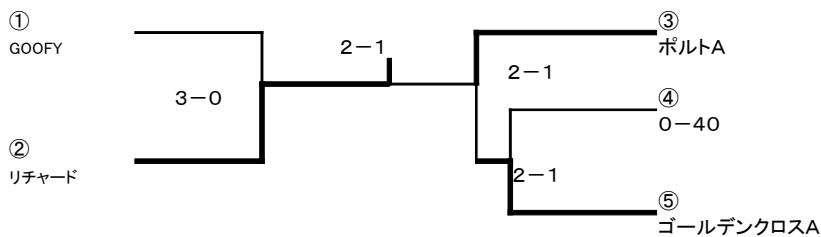

第24回 城陽チーム対抗戦 (リーグ戦の部)

A) ブロック

	ポルト A	Team ZERO・B	ゴールデンクロス・B	順位
ポルト A		① 3-0	② 2-1	1
Team ZERO・B	0-3		③ 1-2	3
ゴールデンクロス・B	1-2	2-1		2

B) ブロック

	サン城陽	0-40	みのほどしら'S	順位
サン城陽		① 1-2	② 3-0	2
0-40	2-1		③ 3-0	1
みのほどしら'S	0-3	0-3		3

C) ブロック

	Team ZERO・A	少年少女時代	ゴールデンクロス・A	順位
Team ZERO・A		① 1-2	② 2-1	3
少年少女時代	2-1		③ 1-2	2
ゴールデンクロス・A	2-1	2-1		1

D) ブロック

	サン城陽	ポルト C	アップル	順位
GOOFY		① 3-0	② 2-1	1
ポルト C	0-3		③ 0-3	3
アップル	1-2	3-0		2

E) ブロック

	リチャード	ポルト B	Team ZERO・C	順位
リチャード		① 2-1	② 3-0	1
ポルト B	1-2		③ 3-0	2
Team ZERO・C	0-3	0-3		3

決勝戦