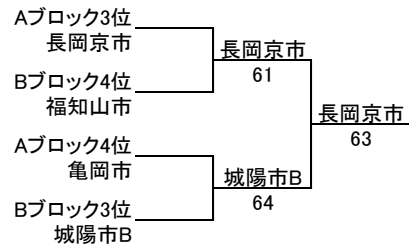

3位リーグ

	京丹後市	福知山市	京都市	勝敗	順位
京丹後市		○ 7-6(3)	× 1-6	1-1	2
福知山市	× 6-7(3)		× 0-6	0-2	3
京都市	○ 6-1	○ 6-0		2-0	1

【男子ダブルス】

予選リーグA

	城陽市A	宇治市	亀岡市	長岡京市	勝敗	順位
城陽市A		○ 6-3	○ 6-2	× 4-6	2-1	1
宇治市	× 3-6		○ 6-1	○ 6-4	2-1	2
亀岡市	× 2-6	× 1-6		× 2-6	0-3	4
長岡京市	○ 6-4	× 4-6	○ 6-2		2-1	3

予選リーグB

	城陽市B	八幡市	福知山市	京都市	勝敗	順位
城陽市B		× 2-6	○ 7-6(4)	× 4-6	1-2	3
八幡市	○ 6-2		○ 6-0	○ 7-6(5)	3-0	1
福知山市	× 6-7(4)	× 0-6		× 2-6	0-3	4
京都市	○ 6-4	× 6-7(5)	○ 6-2		2-1	2

決勝トーナメント

5~8位決定戦

1,2位チーム

【女子ダブルス】

予選リーグA

	長岡京市	福知山市	亀岡市	京都市	勝敗	順位
長岡京市		× 4-6	○ 6-2		1-1	3
福知山市	○ 6-4			× 3-6	1-1	2
亀岡市	× 2-6			× 0-6	0-2	4
京都市		○ 6-3	○ 6-0		2-0	1