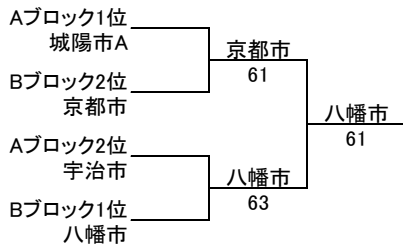

3位リーグ

	京丹後市	福知山市	京都市	勝敗	順位
京丹後市		○ 7-6(3)	× 1-6	1-1	2
福知山市	× 6-7(3)		× 0-6	0-2	3
京都市	○ 6-1	○ 6-0		2-0	1

【男子ダブルス】

予選リーグA

	城陽市A	宇治市	亀岡市	長岡京市	勝敗	順位
城陽市A		○ 6-3	○ 6-2	× 4-6	2-1	1
宇治市	× 3-6		○ 6-1	○ 6-4	2-1	2
亀岡市	× 2-6	× 1-6		× 2-6	0-3	4
長岡京市	○ 6-4	× 4-6	○ 6-2		2-1	3

予選リーグB

	城陽市B	八幡市	福知山市	京都市	勝敗	順位
城陽市B		× 2-6	○ 7-6(4)	× 4-6	1-2	3
八幡市	○ 6-2		○ 6-0	○ 7-6(5)	3-0	1
福知山市	× 6-7(4)	× 0-6		× 2-6	0-3	4
京都市	○ 6-4	× 6-7(5)	○ 6-2		2-1	2

決勝トーナメント

5~8位決定戦

1,2位チーム

【女子ダブルス】

予選リーグA

	長岡京市	福知山市	亀岡市	京都市	勝敗	順位
長岡京市		× 4-6	○ 6-2		1-1	3
福知山市	○ 6-4			× 3-6	1-1	2
亀岡市	× 2-6			× 0-6	0-2	4
京都市		○ 6-3	○ 6-0		2-0	1