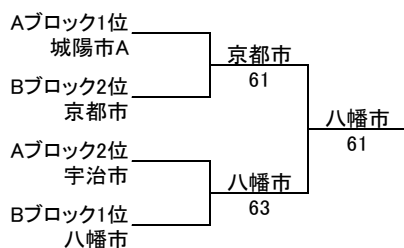

【男子ダブルス】

予選リーグA

	城陽市A	宇治市	亀岡市	長岡京市	勝敗	順位
城陽市A		○ 6-3	○ 6-2	× 4-6	2-1	1
宇治市	× 3-6		○ 6-1	○ 6-4	2-1	2
亀岡市	× 2-6	× 1-6		× 2-6	0-3	4
長岡京市	○ 6-4	× 4-6	○ 6-2		2-1	3

予選リーグB

	城陽市B	八幡市	福知山市	京都市	勝敗	順位
城陽市B		× 2-6	○ 7-6(4)	× 4-6	1-2	3
八幡市	○ 6-2		○ 6-0	○ 7-6(5)	3-0	1
福知山市	× 6-7(4)	× 0-6		× 2-6	0-3	4
京都市	○ 6-4	× 6-7(5)	○ 6-2		2-1	2

決勝トーナメント

5～8位決定戦

1,2位チーム