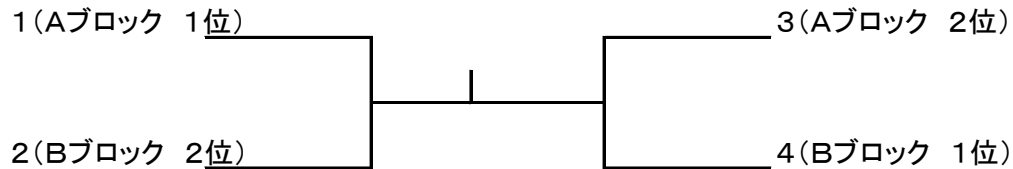

第31回城陽市民総合体育大会(テニス) 男子ダブルス(A)

(リーグ組合せ) 5/13(日)

Aブロック

	奥田・鎧 (星和電機・サン城陽)	澤田・三浦 (ポルト・ドウ・ミチ)	小川大・立道 (ポルト・ドウ・ミチ)	順位
奥田・鎧 (星和電機・サン城陽)	/			
澤田・三浦 (ポルト・ドウ・ミチ)		/		
小川大・立道 (ポルト・ドウ・ミチ)			/	

Bブロック

	崎山・渡邊 (ポルト・ドウ・ミチ)	小川・中井 (ポルト・ドウ・ミチ)	倉橋学・倉橋圭 (GOOFY)	新井誠・大塚 (ATC)	順位
崎山・渡邊 (ポルト・ドウ・ミチ)	/				
小川・中井 (ポルト・ドウ・ミチ)		/			
倉橋学・倉橋圭 (GOOFY)			/		
新井誠・大塚 (ATC)				/	

** 決勝トーナメント組合せ表(各ブロック 2位まで)