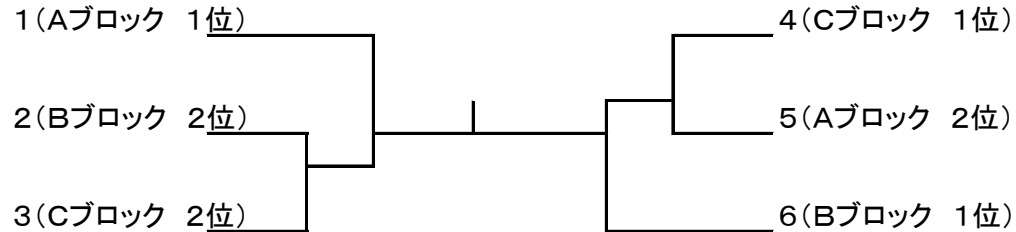

第31回城陽市民総合体育大会(テニス) 男子ダブルス(B)

(リーグ組合せ) 5/13(日)

Aブロック

	大坪・斉藤 (ライジング)	武村・福田 (ポルト・ドウ・ミチ)	黒田・西邑 (Team ZERO)	順位
大坪・斉藤 (ライジング)	/			
武村・福田 (ポルト・ドウ・ミチ)		/		
黒田・西邑 (Team ZERO)			/	

Bブロック

	多田・松本 (ライジング)	北尾・塚本 (Return Ace)	仲山・野村 (ポルト・ドウ・ミチ)	新井・庄田 (ATC)	順位
多田・松本 (ライジング)	/				
北尾・塚本 (Return Ace)		/			
仲山・野村 (ポルト・ドウ・ミチ)			/		
新井・庄田 (ATC)				/	

Cブロック

	中川・畦原 (0-40)	井田・赤西 (Return Ace)	松下・木下 (ATC)	清水・隼瀬 (GOOFY)	順位
中川・畦原 (0-40)	/				
井田・赤西 (Return Ace)		/			
松下・木下 (ATC)			/		
清水・隼瀬 (GOOFY)				/	

** 決勝トーナメント組合せ表(各ブロック 2位まで)