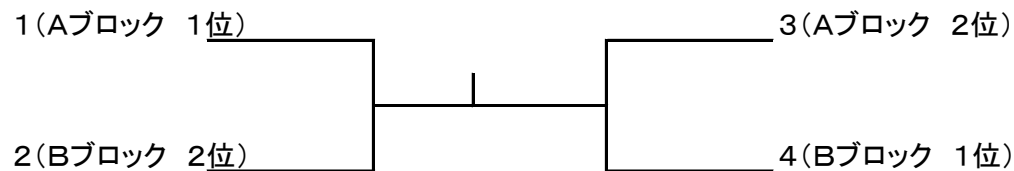

### \*\* 決勝トーナメント組合せ表(各ブロック 2位まで)

### 第31回城陽市民総合体育大会(テニス) 女子ダブルス(A)

(リーグ組合せ) 5/13(日)

	北岡・星 (リチャード)	岩村・堤 (INOUE・ポルト)	室矢か・室矢知 (Team ZERO)	小川・武村 (ポルト・ドウ・ミチ)	順位
北岡・星 (リチャード)					
岩村・堤 (INOUE・ポルト)					
室矢か・室矢知 (Team ZERO)					
小川・武村 (ポルト・ドウ・ミチ)					

### 第31回城陽市民総合体育大会(テニス) 女子ダブルス(B)

(リーグ組合せ) 5/20(日)

Aブロック

	尾崎・高瀬 (ナイター)	豊原・上手 (サン城陽)	小竹・立道 (ポルト・ドウ・ミチ)	順位
尾崎・高瀬 (ナイター)				
豊原・上手 (サン城陽)				
小竹・立道 (ポルト・ドウ・ミチ)				

Bブロック

	楠見・角田 アップル・INOUE	遠山・水本 (INOUE. T. A)	吉田・平良 城陽ゴールデングロス	順位
楠見・角田 (アップル・INOUE)				
遠山・水本 (INOUE. T. A)				
吉田・平良 城陽ゴールデングロス				

**\*\* 決勝トーナメント組合せ表(各ブロック 2位まで)**