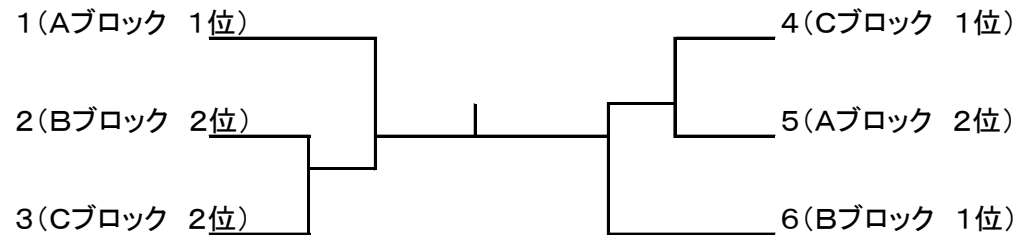

第31回城陽市民総合体育大会(テニス) 壮年男子ダブルス

(リーグ組合せ) 5/20(日)

Aブロック

	奥田・鏝 (星和電機・サン城陽)	田畑・宇佐美 (アップル・けっこうええやん)	新井・松本 (ATC)	順位
奥田・鏝 (星和電機・サン城陽)				
田畑・宇佐美 (アップル・けっこうええやん)				
新井・松本 (ATC)				

Bブロック

	野本・高瀬 (ナイター)	渡部・岩本 (サン城陽・城陽ローン)	井上・渡辺 (アップル)	大坪・関根 (ライジング・ポルト)	順位
野本・高瀬 (ナイター)					
渡部・岩本 (サン城陽・城陽ローン)					
井上・渡辺 (アップル)					
大坪・関根 (ライジング・ポルト)					

Cブロック

	半谷・橘井 (けっこうええやん)	小川・立道 (ポルト・ドウ・ミチ)	松本・山口 (ライジング)	室矢・海老 (Team ZERO)	順位
半谷・橘井 (けっこうええやん)					
小川・立道 (ポルト・ドウ・ミチ)					
松本・山口 (ライジング)					
室矢・海老 (Team ZERO)					

** 決勝トーナメント組合せ表(各ブロック 2位まで)