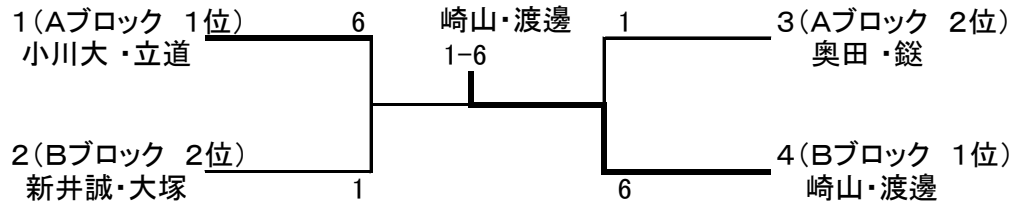

第31回城陽市民総合体育大会(テニス) 男子ダブルス(A)

(リーグ組合せ) 5/13(日)

Aブロック

	奥田・鎧 (星和電機・サン城陽)	澤田・三浦 (ポルト・ドウ・ミチ)	小川大・立道 (ポルト・ドウ・ミチ)	順位
奥田・鎧 (星和電機・サン城陽)		7-6	2-6	2
澤田・三浦 (ポルト・ドウ・ミチ)	6-7		4-6	3
小川大・立道 (ポルト・ドウ・ミチ)	6-2	6-4		1

Bブロック

	崎山・渡邊 (ポルト・ドウ・ミチ)	小川・中井 (ポルト・ドウ・ミチ)	倉橋学・倉橋圭 (GOOFY)	新井誠・大塚 (ATC)	順位
崎山・渡邊 (ポルト・ドウ・ミチ)		6-4	6-4	6-2	1
小川・中井 (ポルト・ドウ・ミチ)	4-6		6-4	4-6	3
倉橋学・倉橋圭 (GOOFY)	4-6	4-6		1-6	4
新井誠・大塚 (ATC)	2-6	6-4	6-1		2

** 決勝トーナメント組合せ表(各ブロック 2位まで)