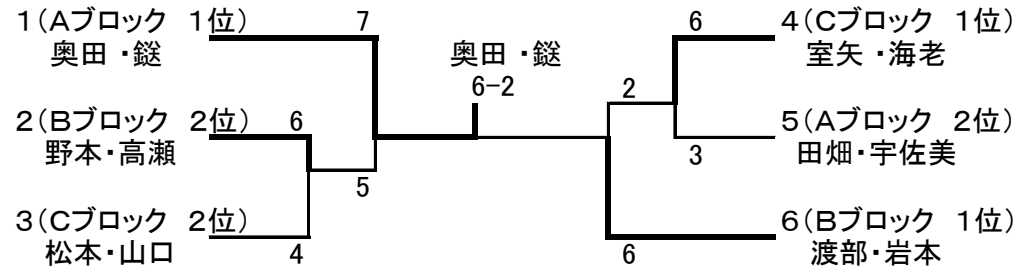

第31回城陽市民総合体育大会(テニス) 壮年男子ダブルス

(リーグ組合せ) 5/20(日)

Aブロック

	奥田・鏝 (星和電機・サン城陽)	田畑・宇佐美 (アップル・けっこうええやん)	新井・松本 (ATC)	順位
奥田・鏝 (星和電機・サン城陽)		6-1	6-0	1
田畑・宇佐美 (アップル・けっこうええやん)	1-6		6-2	2
新井・松本 (ATC)	0-6	2-6		3

Bブロック

	野本・高瀬 (ナイター)	渡部・岩本 (サン城陽・城陽ローン)	井上・渡辺 (アップル)	大坪・関根 (ライジング・ポルト)	順位
野本・高瀬 (ナイター)		4-6	7-6(8-6)	6-2	2
渡部・岩本 (サン城陽・城陽ローン)	6-4		7-5	6-1	1
井上・渡辺 (アップル)	6-7(6-8)	5-7		6-2	3
大坪・関根 (ライジング・ポルト)	2-6	1-6	2-6		4

Cブロック

	半谷・橘井 (けっこうええやん)	小川・立道 (ポルト・ドウ・ミチ)	松本・山口 (ライジング)	室矢・海老 (Team ZERO)	順位
半谷・橘井 (けっこうええやん)		w.o	w.o	w.o	
小川・立道 (ポルト・ドウ・ミチ)	w.o		w.o	w.o	
松本・山口 (ライジング)	w.o	w.o		3-6	2
室矢・海老 (Team ZERO)	w.o	w.o	6-3		1

** 決勝トーナメント組合せ表(各ブロック 2位まで)