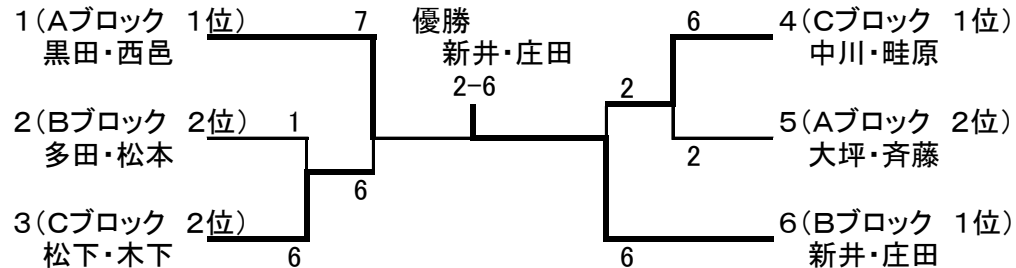

第31回城陽市民総合体育大会(テニス) 男子ダブルス(B)

(リーグ組合せ) 5/13(日)

Aブロック

	大坪・斉藤 (ライジング)	武村・福田 (ポルト・ドウ・ミチ)	黒田・西邑 (Team ZERO)	順位
大坪・斉藤 (ライジング)	/	6-0	5-7	2
武村・福田 (ポルト・ドウ・ミチ)	0-6	/	5-7	3
黒田・西邑 (Team ZERO)	7-5	7-5	/	1

Bブロック

	多田・松本 (ライジング)	北尾・塚本 (Return Ace)	仲山・野村 (ポルト・ドウ・ミチ)	新井・庄田 (ATC)	順位
多田・松本 (ライジング)	/	5-7	6-1	3-6	2
北尾・塚本 (Return Ace)	7-5	/	6-7	3-6	3
仲山・野村 (ポルト・ドウ・ミチ)	1-6	7-6	/	2-6	4
新井・庄田 (ATC)	6-2	6-3	6-3	/	1

Cブロック

	中川・畦原 (0-40)	井田・赤西 (Return Ace)	松下・木下 (ATC)	清水・隼瀬 (GOOFY)	順位
中川・畦原 (0-40)	/	4-6	7-6	6-4	1
井田・赤西 (Return Ace)	6-4	/	4-6	4-6	3
松下・木下 (ATC)	6-7	6-4	/	6-4	2
清水・隼瀬 (GOOFY)	4-6	6-4	4-6	/	3

** 決勝トーナメント組合せ表(各ブロック 2位まで)