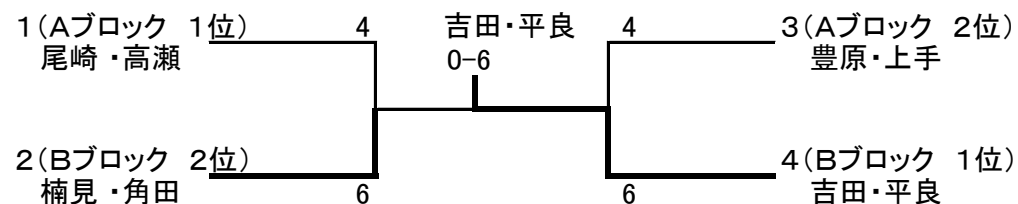

#### \*\* 決勝トーナメント組合せ表(各ブロック 2位まで)

### 第31回城陽市民総合体育大会(テニス) 女子ダブルス(A)

(リーグ組合せ) 5/13(日)

	北岡・星 (リチャード)	岩村・堤 (INOUE・ポルト)	室矢か・室矢知 (Team ZERO)	小川・武村 (ポルト・ドウ・ミチ)	順位
北岡・星 (リチャード)		4-6	6-1	2-6	3
岩村・堤 (INOUE・ポルト)	6-4		6-2	6-3	1
室矢か・室矢知 (Team ZERO)	1-6	2-6		3-6	4
小川・武村 (ポルト・ドウ・ミチ)	6-2	3-6	6-3		2

### 第31回城陽市民総合体育大会(テニス) 女子ダブルス(B)

(リーグ組合せ) 5/20(日)

Aブロック

	尾崎・高瀬 (ナイター)	豊原・上手 (サン城陽)	小竹・立道 (ポルト・ドウ・ミチ)	順位
尾崎・高瀬 (ナイター)		7-6	6-2	1
豊原・上手 (サン城陽)	6-7		6-0	2
小竹・立道 (ポルト・ドウ・ミチ)	2-6	0-6		3

Bブロック

	楠見・角田 アップル・INOUE	遠山・水本 (INOUE. T. A)	吉田・平良 城陽ゴールデンクロス	順位
楠見・角田 (アップル・INOUE)		7-5	1-6	2
遠山・水本 (INOUE. T. A)	5-7		0-6	3
吉田・平良 城陽ゴールデンクロス	6-1	6-0		1

\*\* 決勝トーナメント組合せ表(各ブロック 2位まで)