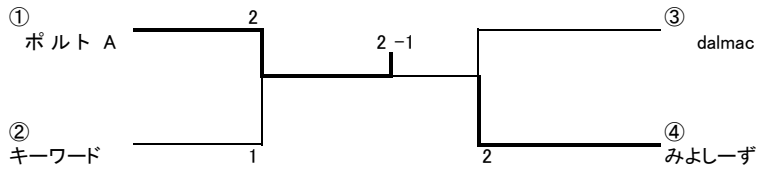

第25回 城陽チーム対抗戦（リーグ戦の部）

A) ブロック

	ポルト A	みのほしら'S	Let's	順位
ポルト A		① 3-0	② 2-1	1
みのほしら'S	0-3		③ 1-2	3
Let's	1-2	2-1		2

B) ブロック

	GOOFY	キーワード	Team ZERO・E	順位
GOOFY		① 0-3	② 3-0	2
キーワード	3-0		③ 3-0	1
Team ZERO・B	0-3	0-3		3

C) ブロック

	dalmac	Team ZERO・C	ポルト C	順位
dalmac		① 3-0	② 3-0	1
Team ZERO・C	0-3		③ 1-2	3
ポルト C	0-3	2-1		2

D) ブロック

	GOOFY	みよしーず	ポルト B	順位
Team ZERO・A		① 1-2	② 1-2	3
みよしーず	2-1		③ 2-1	1
ポルト B	2-1	1-2		2

決勝戦

3位決定戦