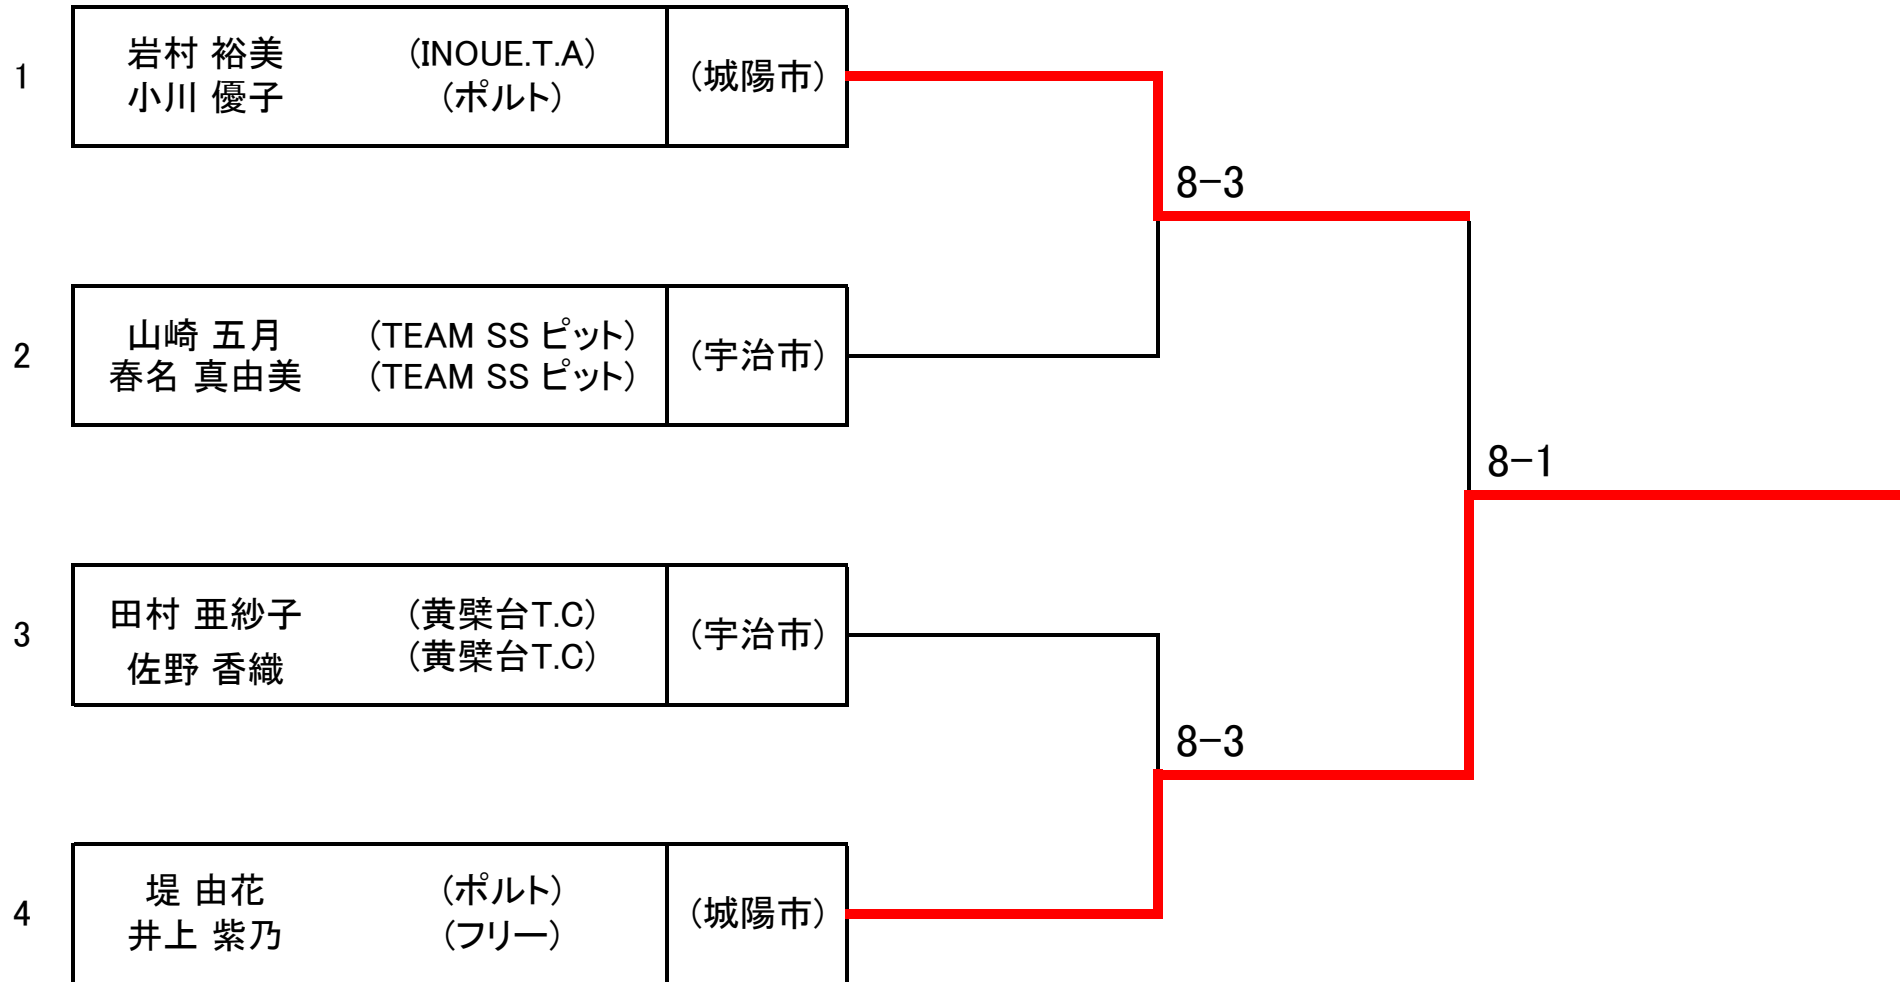

女子ダブルス決勝1位トーナメント