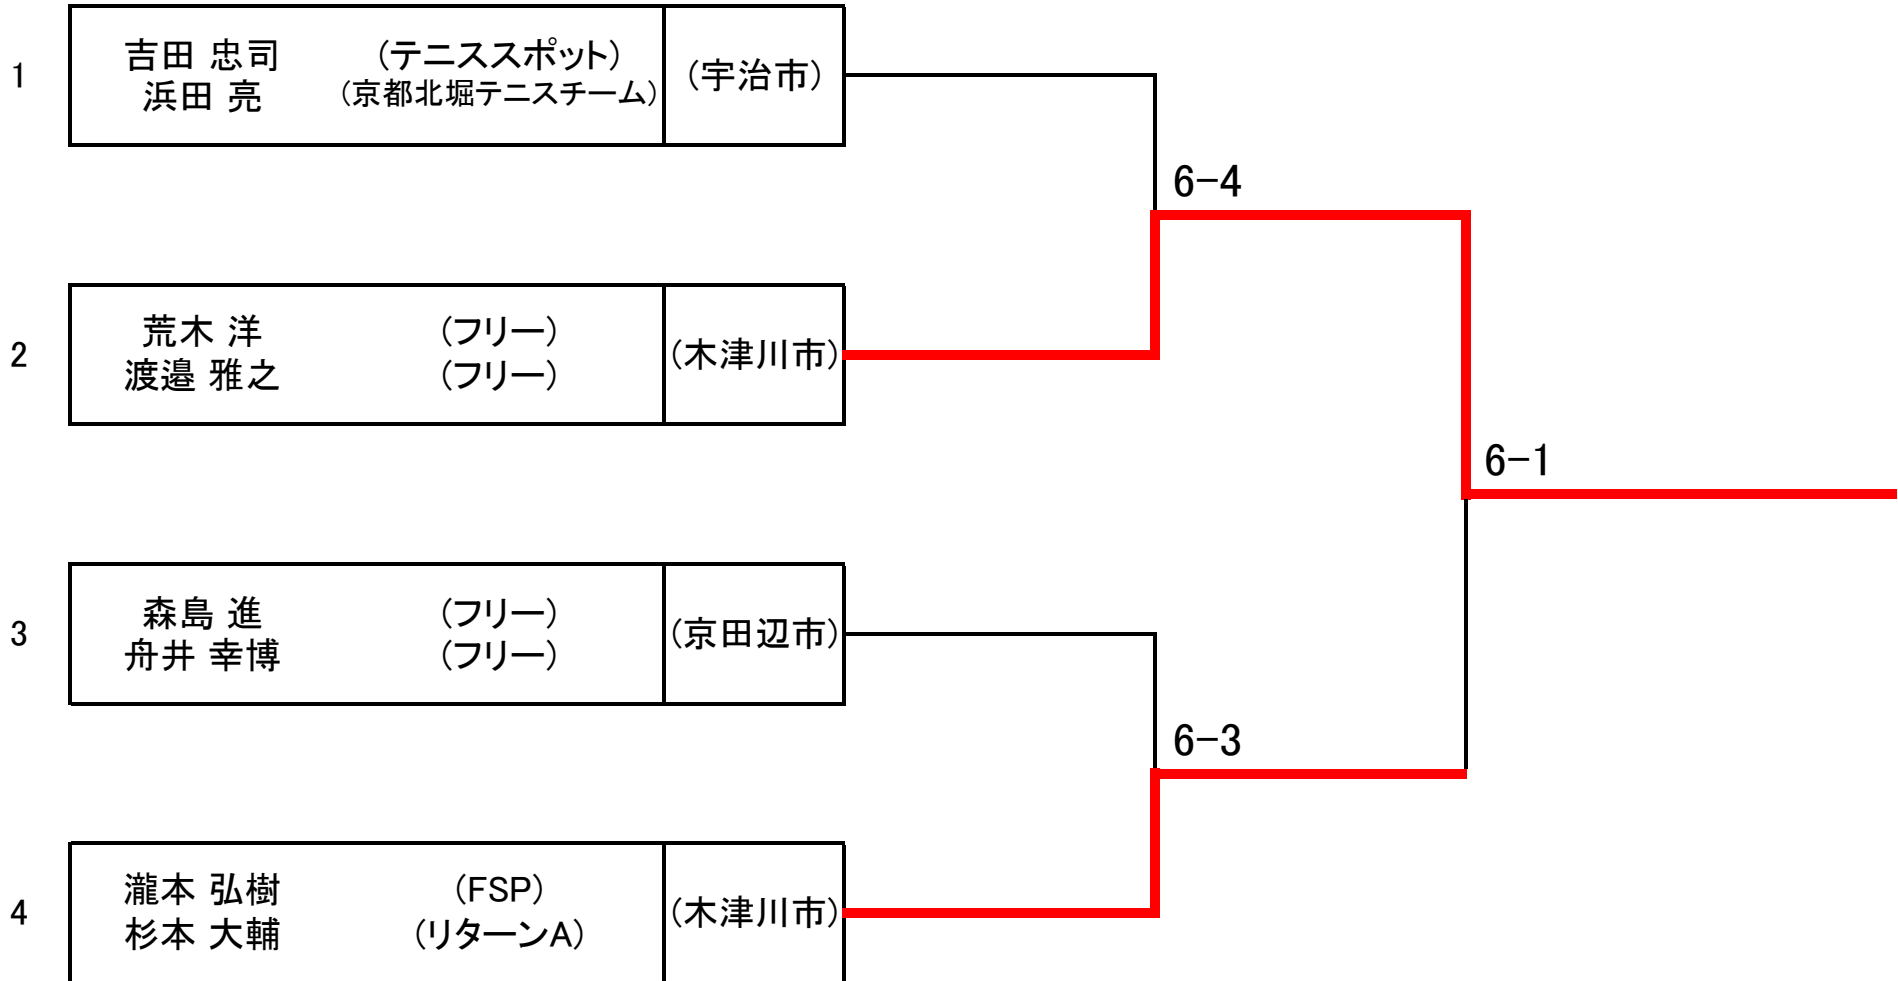

男子ダブルス決勝3位トーナメント