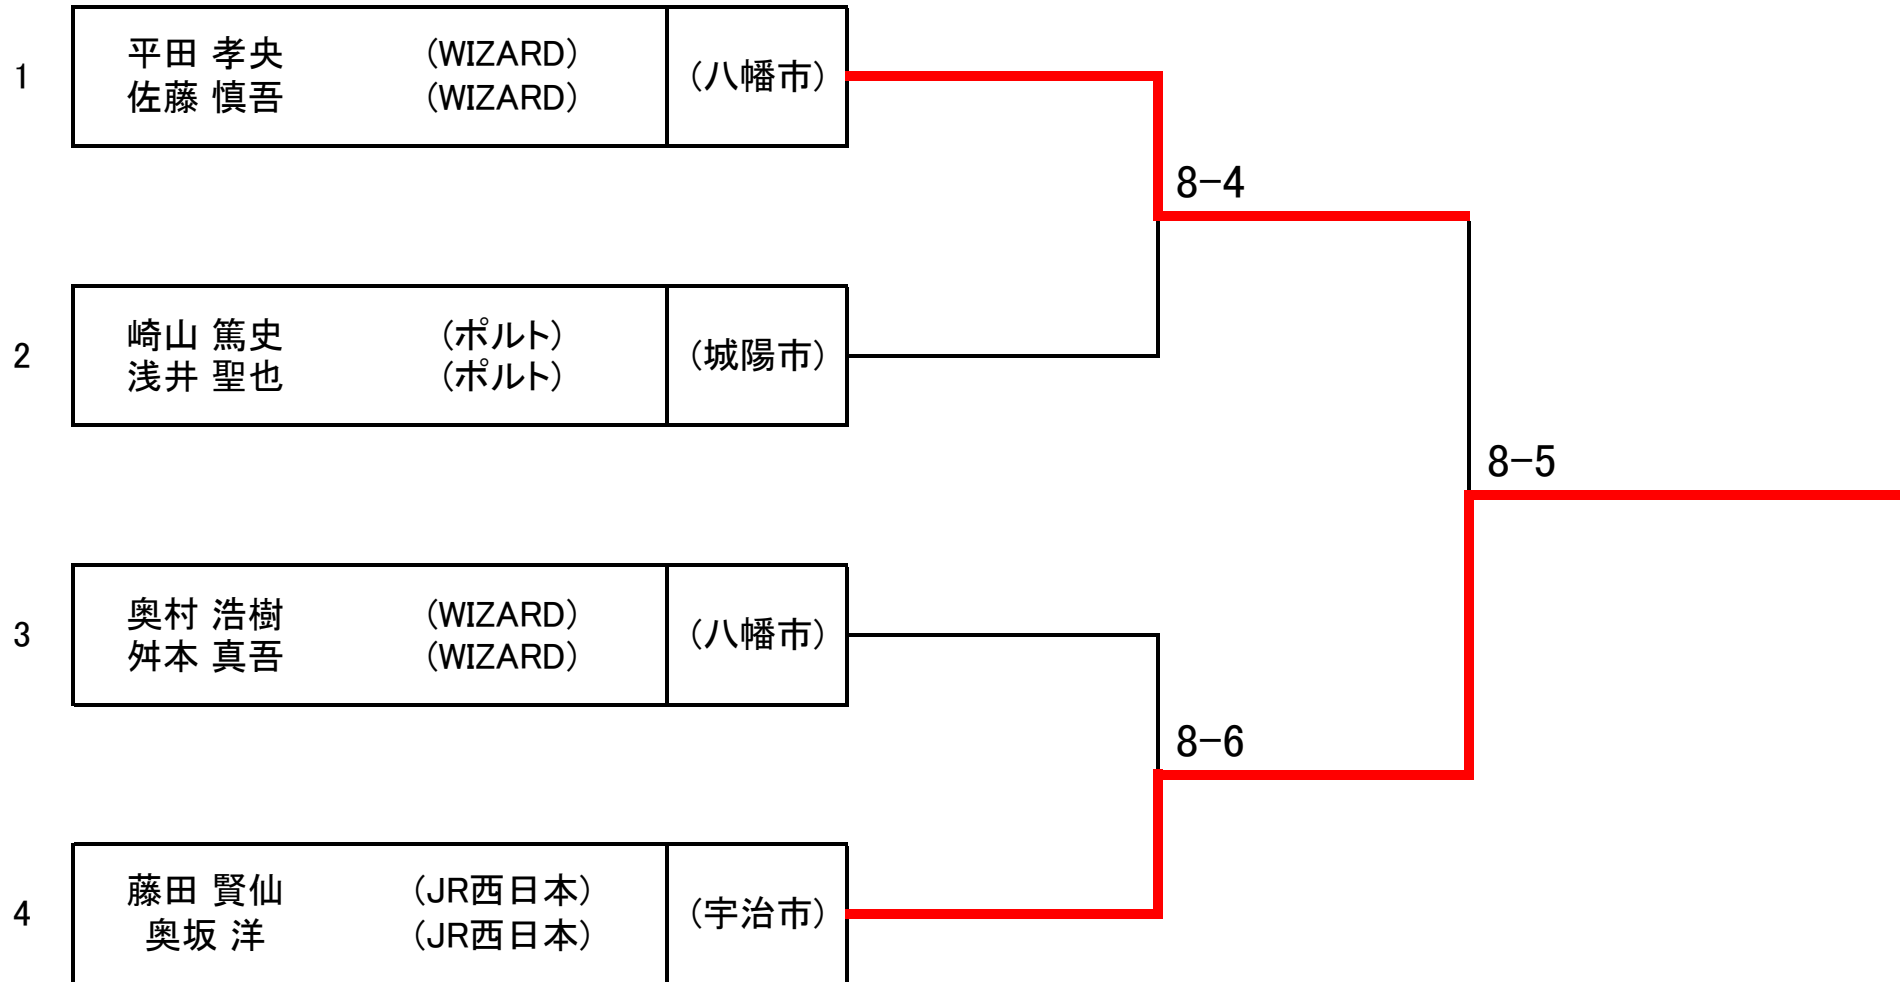

予選Cリーグ

男子ダブルス 予選 C リーグ			崎山 篤史 浅井 聖也	吉田 忠司 浜田 亮	祝出 優介 加藤 大地	勝敗		順位		
						得/総ゲーム				
1	崎山 篤史 (ポルト) 浅井 聖也 (ポルト)	(城陽市)	/	○	○	2 勝	0 敗	1		
				6 - 2	6 - 2	得G( ) - 失G( ) = ( )				
2	吉田 忠司 (テニススポット) 浜田 亮 (京都北堀テニスチーム)	(宇治市)	×	/	×	0 勝	2 敗	3		
						2 - 6	1 - 6		得G( ) - 失G( ) = ( )	
3	祝出 優介 (Ange) 加藤 大地 (Ange)	(京田辺市)	×	/	○	1 勝	1 敗	2		
						2 - 6	6 - 1		得G( ) - 失G( ) = ( )	

予選Dリーグ

男子ダブルス 予選 D リーグ			藤田 賢仙 奥坂 洋	太田 好祐 中尾 亮太	荒木 洋 渡邊 雅之	勝敗		順位		
						得/総ゲーム				
1	藤田 賢仙 (JR西日本) 奥坂 洋 (JR西日本)	(宇治市)	/	○	○	2 勝	0 敗	1		
				7 - 6 (4)	6 - 1	得G( ) - 失G( ) = ( )				
2	太田 好祐 (フリー) 中尾 亮太 (フリー)	(精華町)	×	/	○	1 勝	1 敗	2		
						6 - 7 (4)	6 - 1		得G( ) - 失G( ) = ( )	
3	荒木 洋 (フリー) 渡邊 雅之 (フリー)	(木津川市)	×	/	×	0 勝	2 敗	3		
						1 - 6	1 - 6		得G( ) - 失G( ) = ( )	

男子ダブルス決勝1位トーナメント