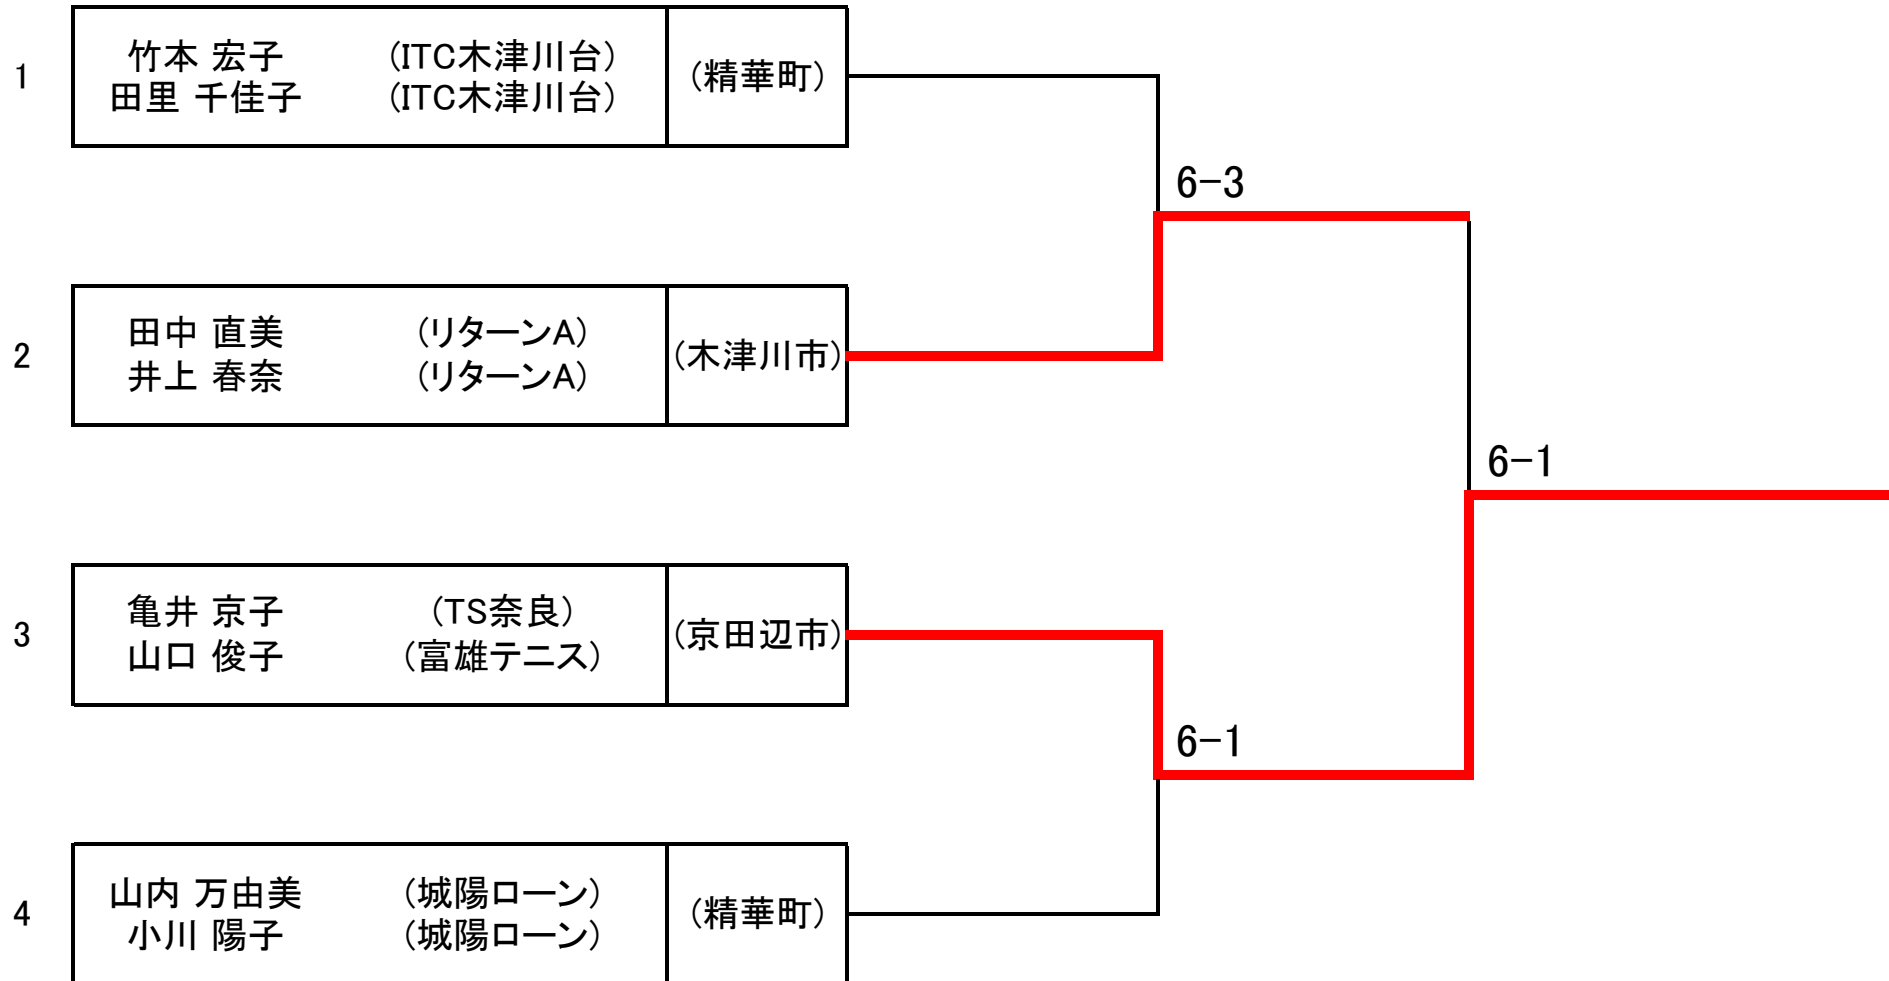

女子ダブルス決勝2位トーナメント