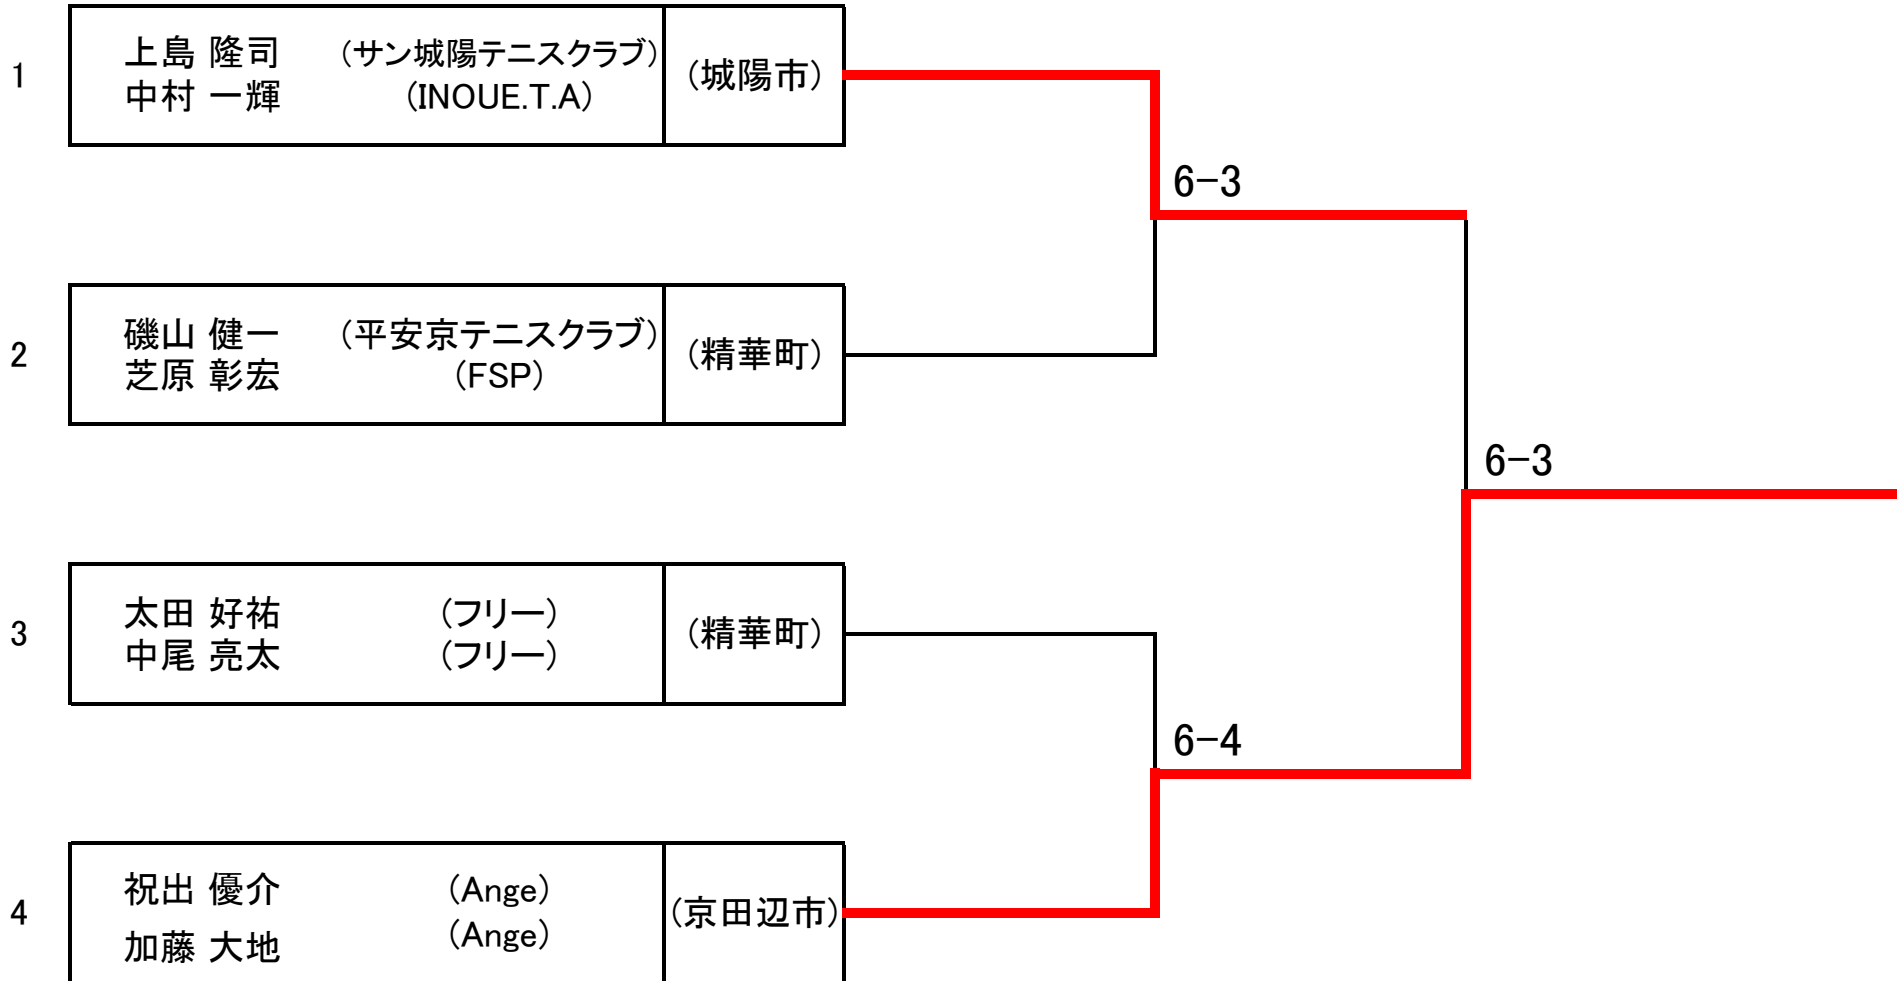

男子ダブルス決勝2位トーナメント