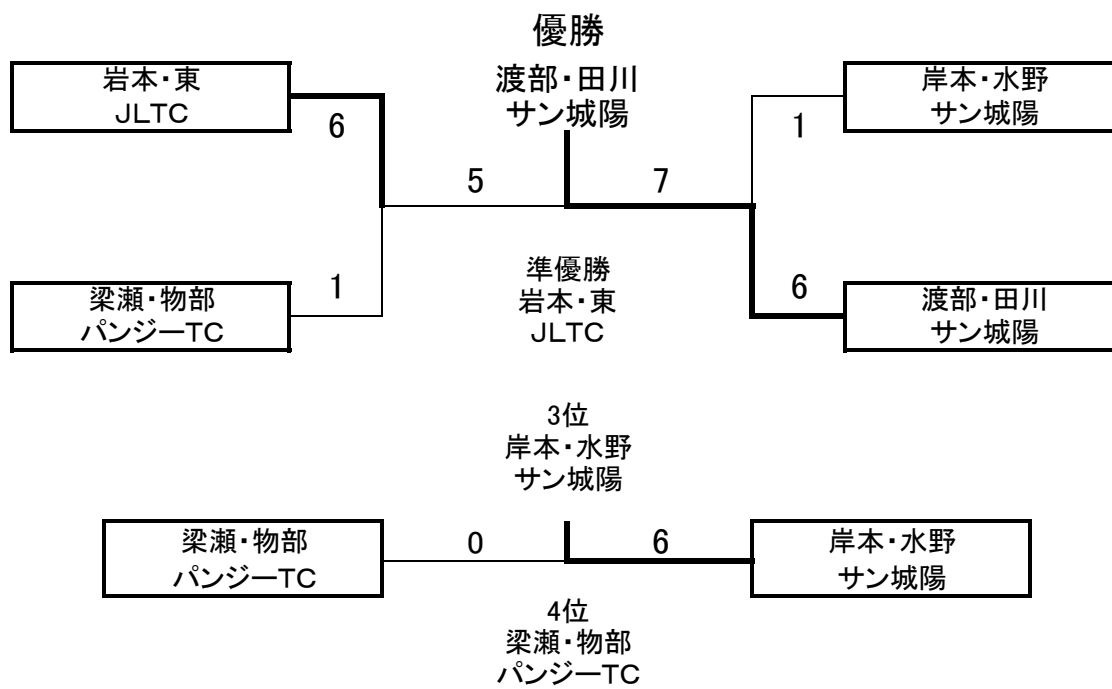

第1回 城陽シニアダブルステニス大会 結果

男子ダブルス 決勝トーナメント

順位決定リーグ	西林・澤井 けっこうええやん	一ノ瀬・西尾 けっこうええやん /フリー	高橋・山本 けっこうええやん /フリー	順位
西林・澤井 けっこうええやん	/	3-6	2-6	7
一ノ瀬・西尾 けっこうええやん/フリー	6-3	/	0-6	6
高橋・山本 けっこうええやん/フリー	6-2	6-0	/	5

* 試合順序は話し合いで決定して下さい。