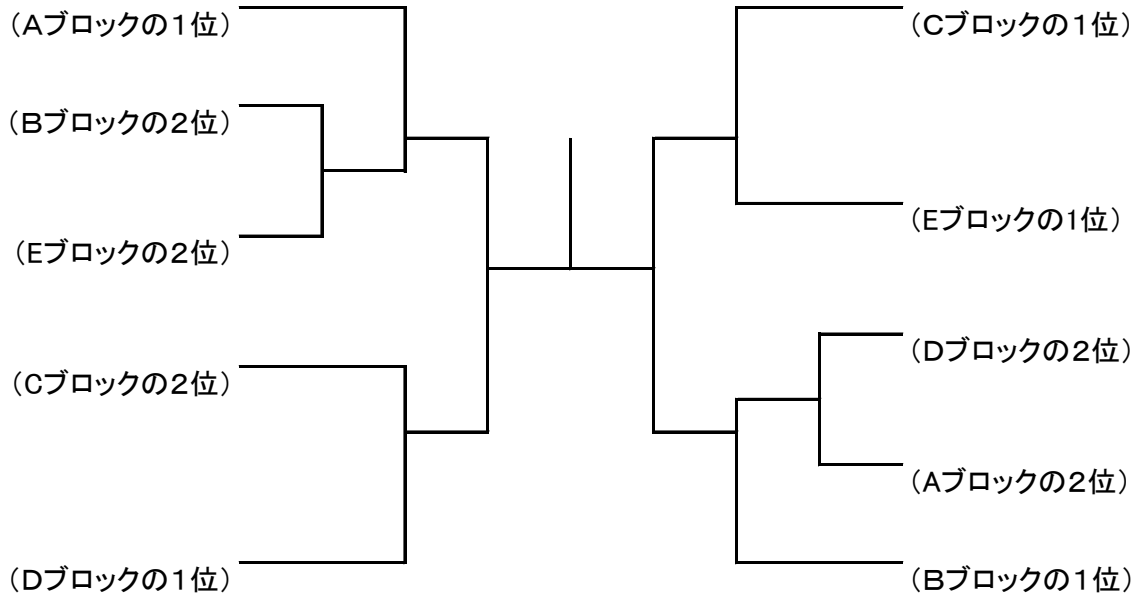

試合順序は話し合いで決定して下さい

C ブロック

	崎山・村上 (ポルト/フリー)	廿日岩・西邑 (Team ZERO)	隼瀬・上田 (フリー)	順位
崎山・村上 (ポルト/フリー)				
廿日岩・西邑 (Team ZERO)				
隼瀬・上田 (フリー)				

試合順序は話し合いで決定して下さい

D ブロック

	山本・藤本 (J's club)	中川・野村 (ポルト・ドウ・ミチ)	松坂・服部 (ライジング)	松浦・内海 (ポルト・ドウ・ミチ)	順位
山本・藤本 (J's club)					
中川・野村 (ポルト・ドウ・ミチ)	1				
松坂・服部 (ライジング)	3	6			
松浦・内海 (ポルト・ドウ・ミチ)	5	4	2		

試合順序は話し合いで決定して下さい

Eブロック

	酒井・鈴木 (フリー)	大坪・倉橋 (ライジング/グーフィー)	高木・浅田 (コスバ)	祝出・加藤 (Ange/サン城陽)	順位
酒井・鈴木 (フリー)					
大坪・倉橋 (ライジング/グーフィー)	1				
高木・浅田 (コスバ)	3	6			
祝出・加藤 (Ange/サン城陽)	5	4	2		

第21回城陽秋季テニストーナメント

一般男子ダブルス

決勝トーナメント

3位、4位トーナメント