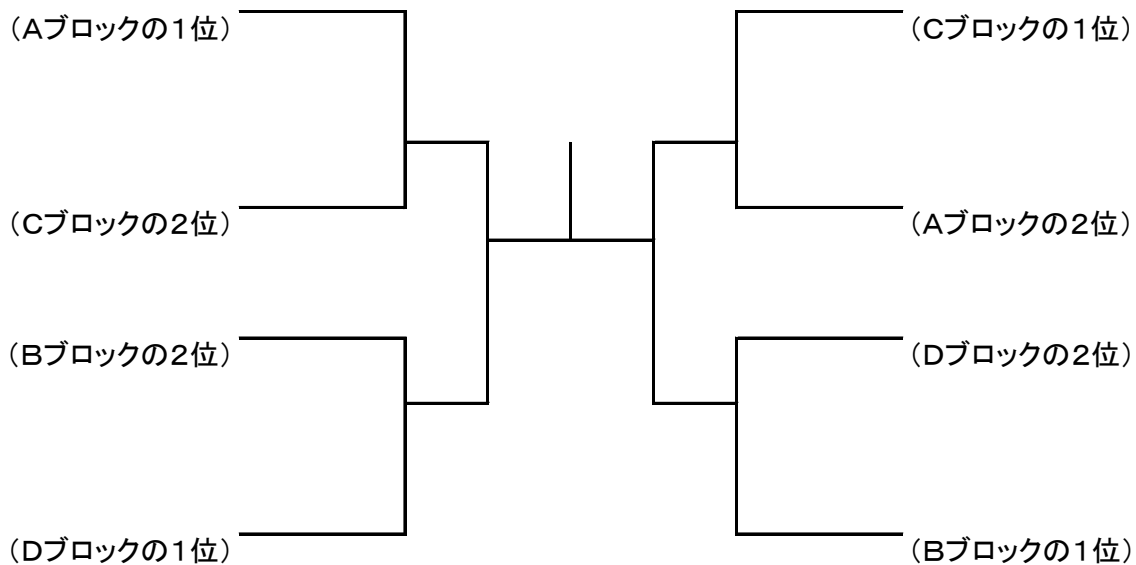

第21回城陽秋季テニストーナメント

一般女子ダブルス

決勝トーナメント