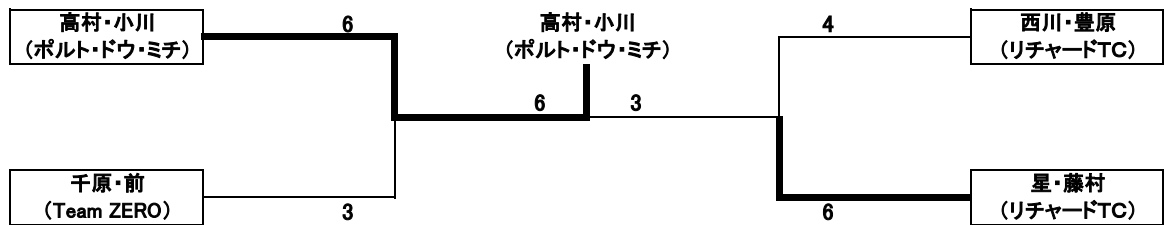

コンソレトーナメント