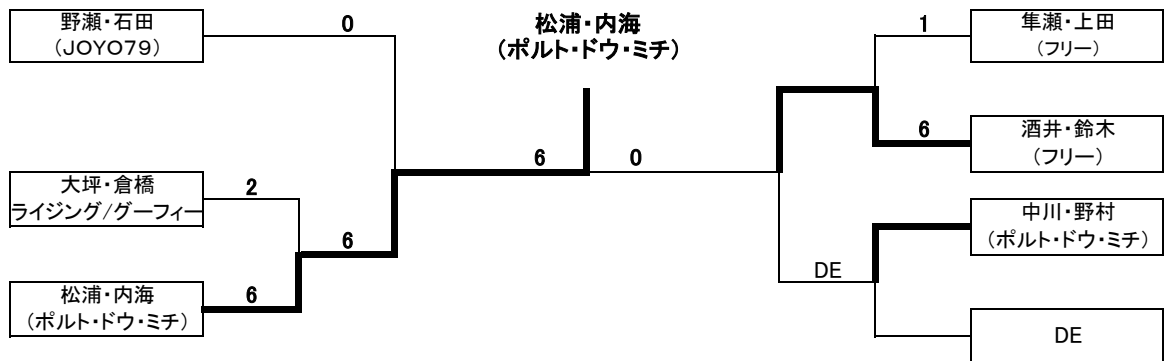

試合順序は話し合いで決定して下さい

D ブロック

	山本・藤本 (J's club)	中川・野村 (ポルト・ドウ・ミチ)	松坂・服部 (ライジング)	松浦・内海 (ポルト・ドウ・ミチ)	順位
山本・藤本 (J's club)		6-0	6-1	6-0	1
中川・野村 (ポルト・ドウ・ミチ)	0-6		1-6	1-6	4
松坂・服部 (ライジング)	1-6	6-1		6-4	2
松浦・内海 (ポルト・ドウ・ミチ)	0-6	6-1	4-6		3

E ブロック

	酒井・鈴木 (フリー)	大坪・倉橋 ライジング/グーフィー	高木・浅田 (コスバ)	祝出・加藤 (Ange/サン城陽)	順位
酒井・鈴木 (フリー)		6-0	3-6	3-6	3
大坪・倉橋 ライジング/グーフィー	0-6		0-6	0-6	4
高木・浅田 (コスバ)	6-3	6-0		4-6	2
祝出・加藤 (Ange/サン城陽)	6-3	6-0	6-4		1

第21回城陽秋季テニストーナメント 結果

一般男子ダブルス

決勝トーナメント

3位、4位トーナメント

第21回城陽秋季テニストーナメント 結果

一般女子ダブルス 予選リーグ

A ブロック

	堤・池井 (ポルト/フリー)	西川・豊原 (リチャードTC)	富士野・三浦 (0-40)	順位
堤・池井 (ポルト/フリー)		6-1	6-0	1
西川・豊原 (リチャードTC)	1-6		7-6(7-4)	2
富士野・三浦 (0-40)	0-6	6-7(4-7)		3