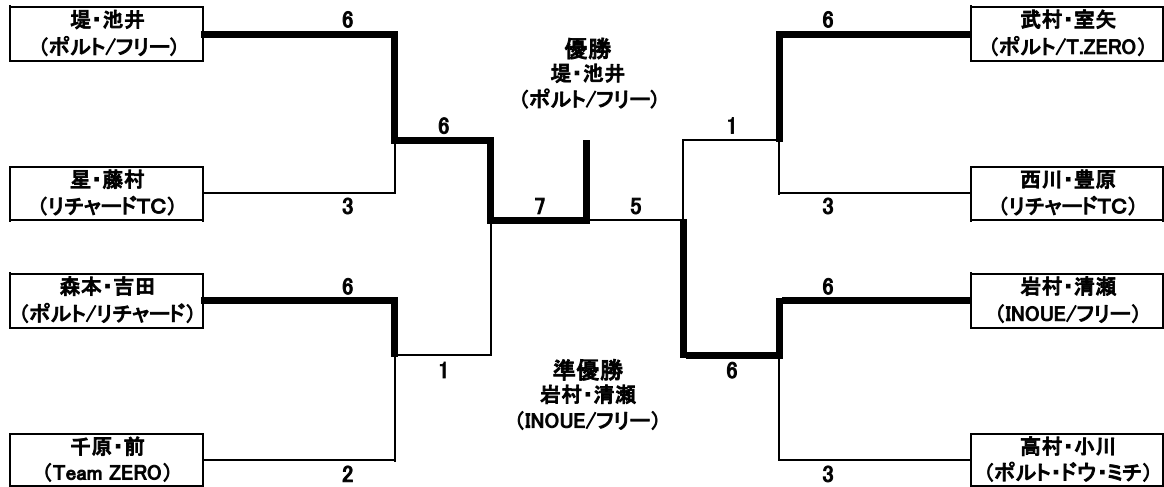

第21回城陽秋季テニストーナメント 結果

一般女子ダブルス

決勝トーナメント