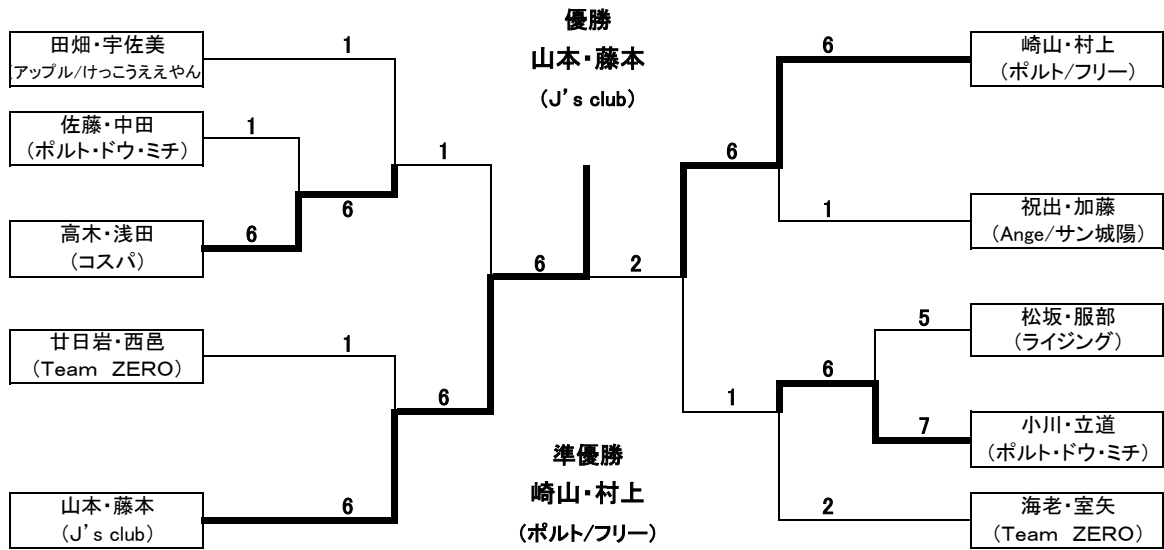

第21回城陽秋季テニストーナメント 結果

一般男子ダブルス

決勝トーナメント