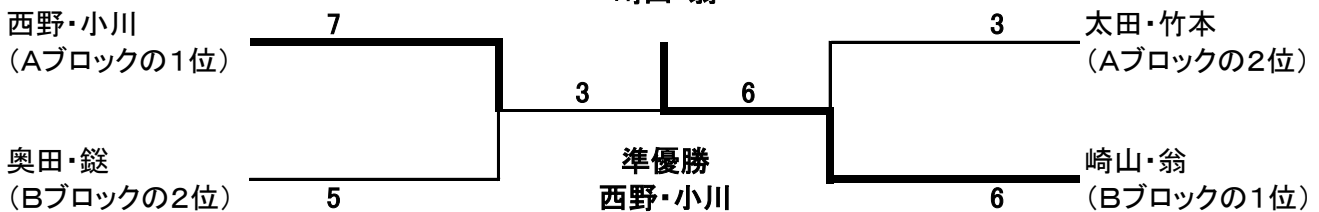

第33回城陽市民総合体育大会 テニス大会 結果

男子ダブルスAクラス

Aブロック

	西野・小川 (ホルト・ドウ・ミチ)	中井・三浦 (ホルト・ドウ・ミチ)	太田・竹本 (リチャート)	順位
西野・小川 (ホルト・ドウ・ミチ)	/	6-4	6-1	1
中井・三浦 (ホルト・ドウ・ミチ)	4-6	/	0-6	3
太田・竹本 (リチャート)	1-6	6-0	/	2

試合順序は話し合いで決定して下さい

Bブロック

	崎山・翁 (ホルト・富野)	松浦・内海 (ホルト・ドウ・ミチ)	奥田・鎧 (星和・サン城陽)	富士野・奥野 (0-40)	順位
崎山・翁 (ホルト・富野)	/	6-2	6-2	6-4	1
松浦・内海 (ホルト・ドウ・ミチ)	2-6	/	3-6	6-2	3
奥田・鎧 (星和・サン城陽)	2-6	6-3	/	6-4	2
富士野・奥野 (0-40)	4-6	4-6	4-6	/	4

試合順序は番号順(2面)

決勝トーナメント

優勝

崎山・翁