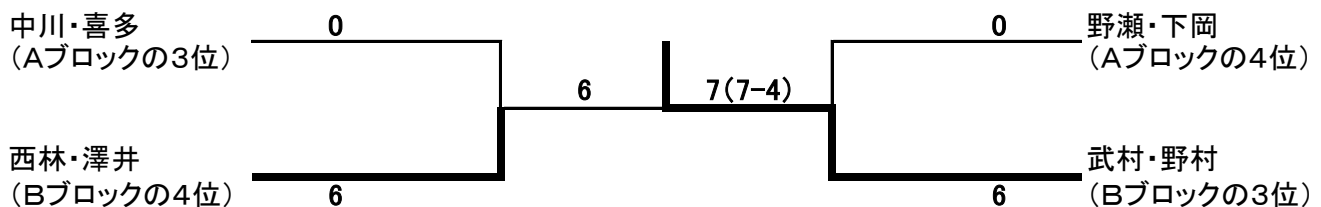

試合順序は番号順

Bブロック

	武村・野村 (ホルト・ドウ・ミチ)	青戸・米田 (ゴールデンクロス)	松田・高瀬 (T.zero・ナイター-TC)	西林・澤井 (けっこうええやん)	順位
武村・野村 (ホルト・ドウ・ミチ)	/	1-6	1-6	6-1	3
青戸・米田 (ゴールデンクロス)	6-1	/	5-7	6-0	2
松田・高瀬 (T.zero・ナイター-TC)	6-1	7-5	/	6-0	1
西林・澤井 (けっこうええやん)	1-6	0-6	0-6	/	4

試合順序は番号順

決勝トーナメント

3位4位トーナメント

第33回城陽市民総合体育大会 テニス大会 結果

女子ダブルスBクラス

	尾瀬・西邑 (Team ZERO)	小竹・立道 (ホルト・ドウ・ミチ)	伊良皆・室矢 (Team ZERO)	古賀・角田 (T.ZERO・INOUE)	順位
尾瀬・西邑 (Team ZERO)		6-4	6-3	7-5	1
小竹・立道 (ホルト・ドウ・ミチ)	4-6		5-7	3-6	4
伊良皆・室矢 (Team ZERO)	3-6	7-5		6-1	2
古賀・角田 (T.ZERO・INOUE)	5-7	6-3	1-6		3