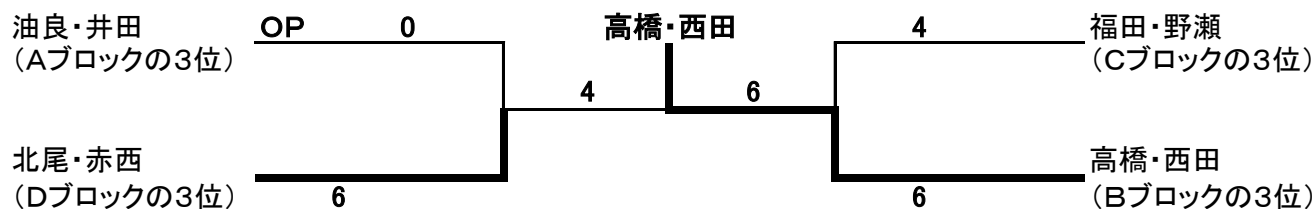

試合順序は話し合いで決定して下さい

男子ダブルスBクラス

決勝トーナメント

3位決定戦

松本・大石

3位トーナメント

第33回城陽市民総合体育大会 テニス大会 結果

男子ダブルスAクラス