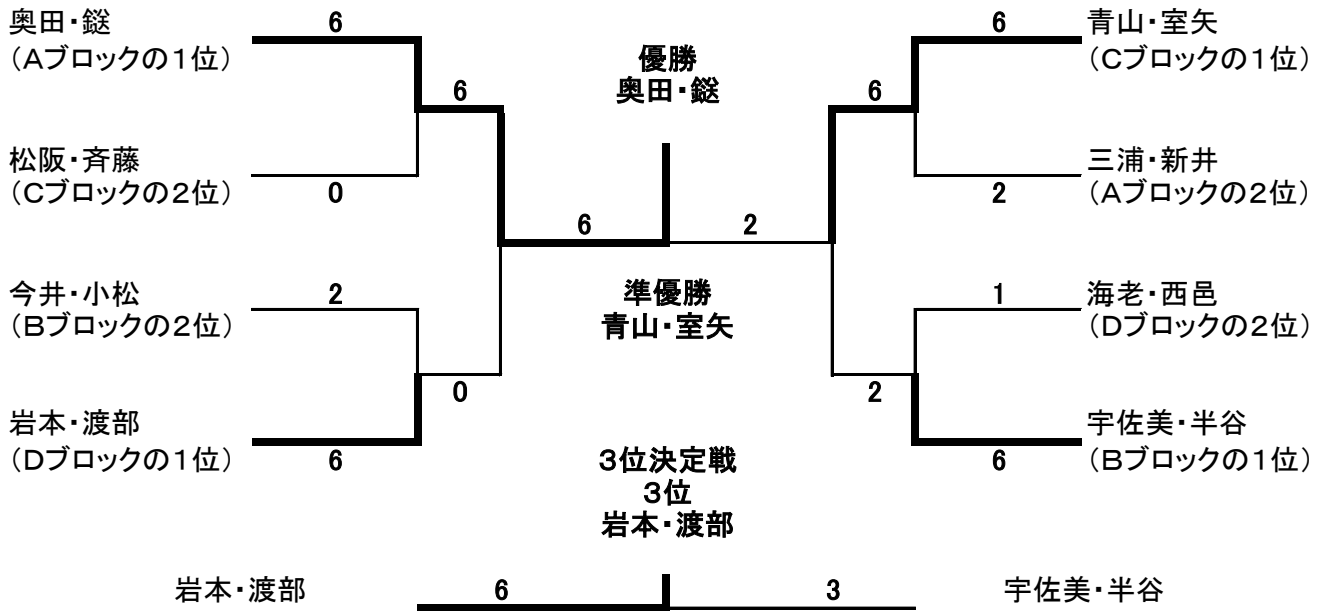

第33回城陽市民総合体育大会 テニス大会 結果

男子ダブルスBクラス

A ブロック

	仙田・中川 (0-40)	木村・斉藤 (ライジング)	油良・井田 (Return Ace)	順位
OP 仙田・中川 (0-40)		6-3	6-0	1
木村・斉藤 (ライジング)	3-6		6-0	2
油良・井田 (Return Ace)	0-6	0-6		3

試合順序は話し合いで決定して下さい

B ブロック

	大坪・福原 (ライジング)	桐村・畦原 (0-40)	高橋・西田 (けっこうええやん)	順位
大坪・福原 (ライジング)		7-5	6-2	1
桐村・畦原 (0-40)	5-7		6-0	2
高橋・西田 (けっこうええやん)	2-6	0-6		3

試合順序は話し合いで決定して下さい

D ブロック

OP

OP

	海老・西邑 (Team ZERO)	松田・大坪 (ライジング)	岩本・渡部 城陽ローン・サン城陽	加藤・島村 (リチャード)	順位
海老・西邑 (Team ZERO)		6-0	3-6	6-0	2
松田・大坪 (ライジング)	0-6		0-6	0-0	4
岩本・渡部 城陽ローン・サン城陽	6-3	6-0		6-0	1
加藤・島村 (リチャード)	0-6	0-0	0-6		3

試合順序は番号順

壮年男子ダブルス

決勝トーナメント

3位 4位トーナメント