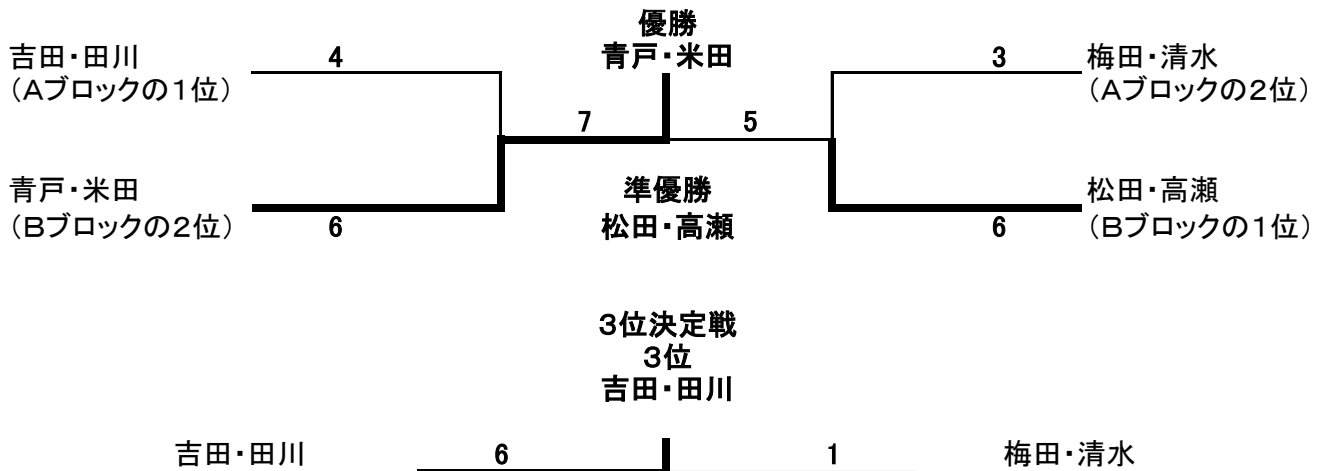

第33回城陽市民総合体育大会 テニス大会 結果

グランドベテラン男子ダブルス

Aブロック

	吉田・田川 (サン城陽)	中川・喜多 (ホルト・ドウ・ミチ)	梅田・清水 (ナイター-TC)	野瀬・下岡 (JOYO79)	順位
吉田・田川 (サン城陽)	/	6-3	6-1	6-2	1
中川・喜多 (ホルト・ドウ・ミチ)	3-6	/	3-6	6-2	3
梅田・清水 (ナイター-TC)	1-6	6-3	/	6-0	2
野瀬・下岡 (JOYO79)	2-6	2-6	0-6	/	4

試合順序は番号順

Bブロック

	武村・野村 (ホルト・ドウ・ミチ)	青戸・米田 (ゴールデンクロス)	松田・高瀬 (T.zero・ナイター-TC)	西林・澤井 (けっこうええやん)	順位
武村・野村 (ホルト・ドウ・ミチ)	/	1-6	1-6	6-1	3
青戸・米田 (ゴールデンクロス)	6-1	/	5-7	6-0	2
松田・高瀬 (T.zero・ナイター-TC)	6-1	7-5	/	6-0	1
西林・澤井 (けっこうええやん)	1-6	0-6	0-6	/	4

試合順序は番号順

決勝トーナメント