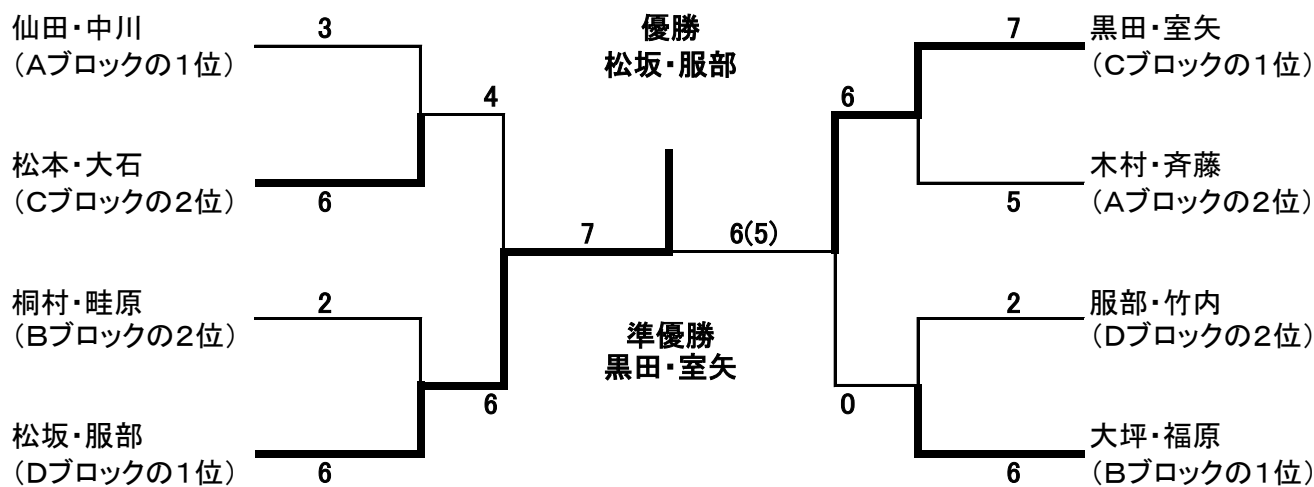

第33回城陽市民総合体育大会 テニス大会 結果

男子ダブルスBクラス

A ブロック

	仙田・中川 (0-40)	木村・斉藤 (ライジング)	油良・井田 (Return Ace)	順位
OP 仙田・中川 (0-40)		6-3	6-0	1
木村・斉藤 (ライジング)	3-6		6-0	2
油良・井田 (Return Ace)	0-6	0-6		3

試合順序は話し合いで決定して下さい

B ブロック

	大坪・福原 (ライジング)	桐村・畦原 (0-40)	高橋・西田 (けっこうええやん)	順位
大坪・福原 (ライジング)		7-5	6-2	1
桐村・畦原 (0-40)	5-7		6-0	2
高橋・西田 (けっこうええやん)	2-6	0-6		3

試合順序は話し合いで決定して下さい

C ブロック

	松本・大石 (ライジング)	黒田・室矢 (Team ZERO)	福田・野瀬 (城陽市役所)	順位
松本・大石 (ライジング)		5-7	6-2	2
黒田・室矢 (Team ZERO)	7-5		6-2	1
福田・野瀬 (城陽市役所)	2-6	2-6		3

試合順序は話し合いで決定して下さい

D ブロック

	服部・竹内 (ATC)	松坂・服部 (ライジング)	北尾・赤西 (Return Ace)	順位
服部・竹内 (ATC)		3-6	6-2	2
松坂・服部 (ライジング)	6-3		6-0	1
北尾・赤西 (Return Ace)	2-6	0-6		3

試合順序は話し合いで決定して下さい

男子ダブルスBクラス

決勝トーナメント

3位決定戦

松本・大石

3位トーナメント

第33回城陽市民総合体育大会 テニス大会 結果

男子ダブルスAクラス