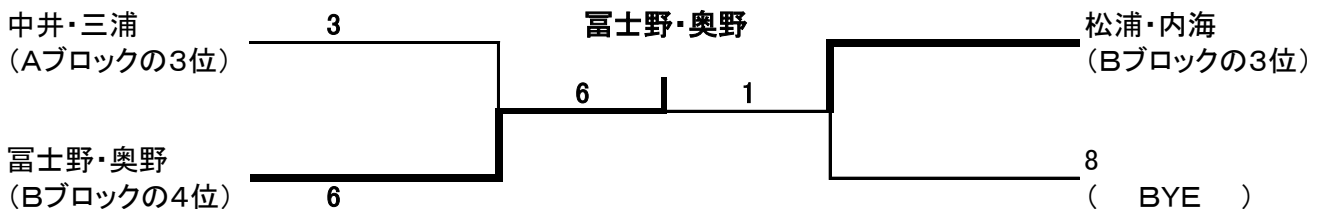

試合順序は番号順(2面)

決勝トーナメント

優勝

崎山・翁

3位決定戦

太田・竹本

3位4位トーナメント

第33回城陽市民総合体育大会 テニス大会 結果