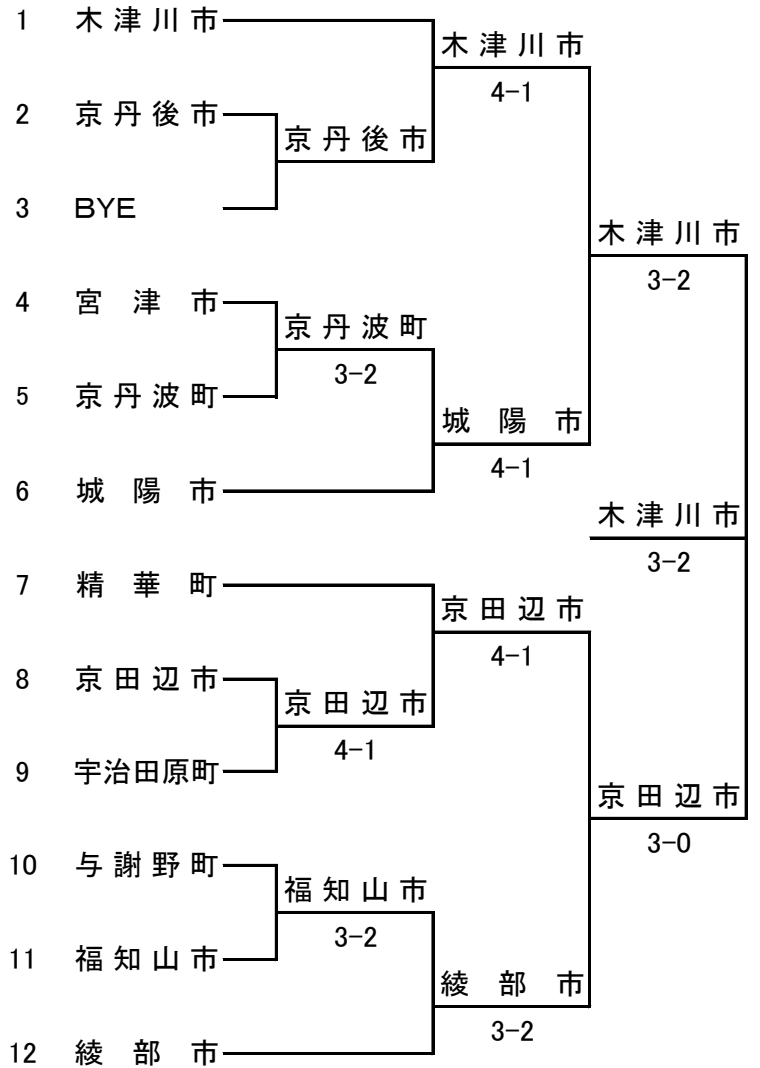

第 38 回 京都府民総合体育大会

テニス競技

2015.10.24-25

於:丹波自然運動公園コート

1・2位グループトーナメント

3・4・5位グループトーナメント

1・2位グループ 3位、4位決定戦

1・2位グループ 5位、6位決定戦