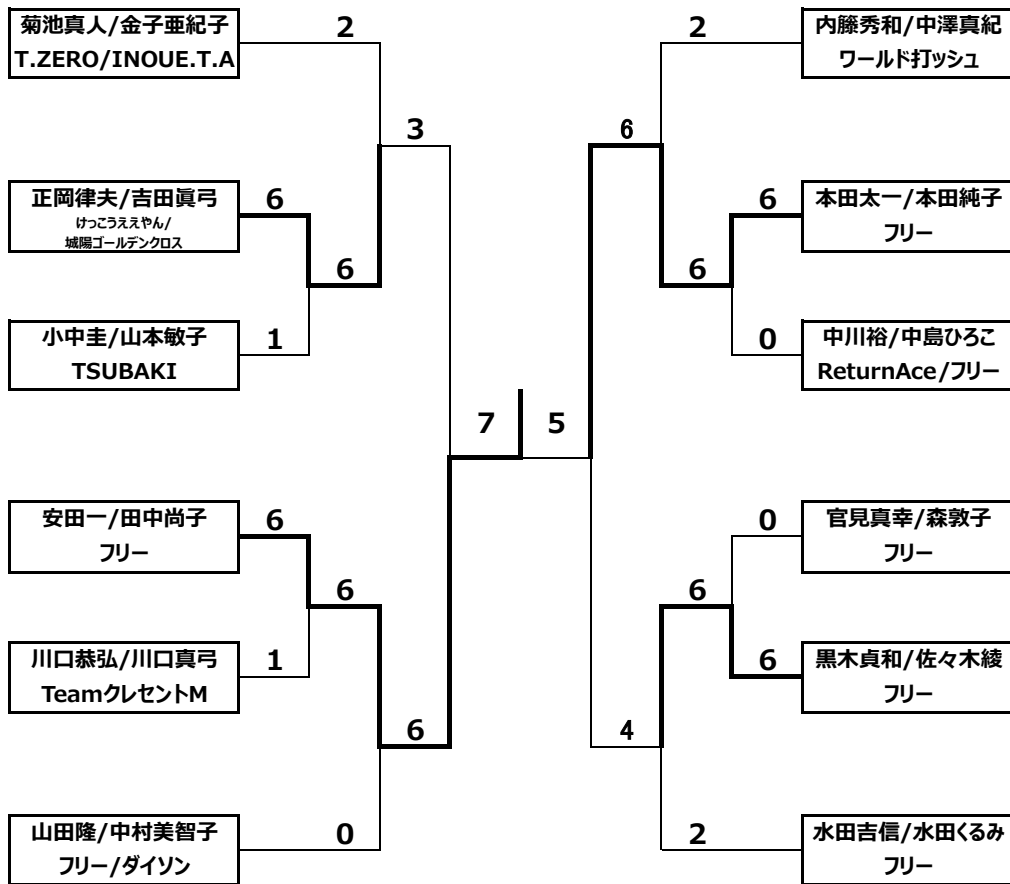

第30回城陽ミックスダブルステニス大会

Bクラスの部 決勝トーナメント

優勝
安田一/田中尚子
フリー