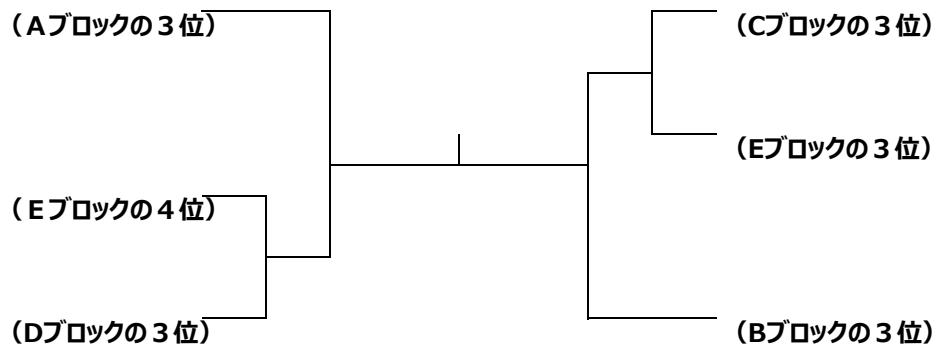

70歳以上の部 決勝トーナメント

順位トーナメント