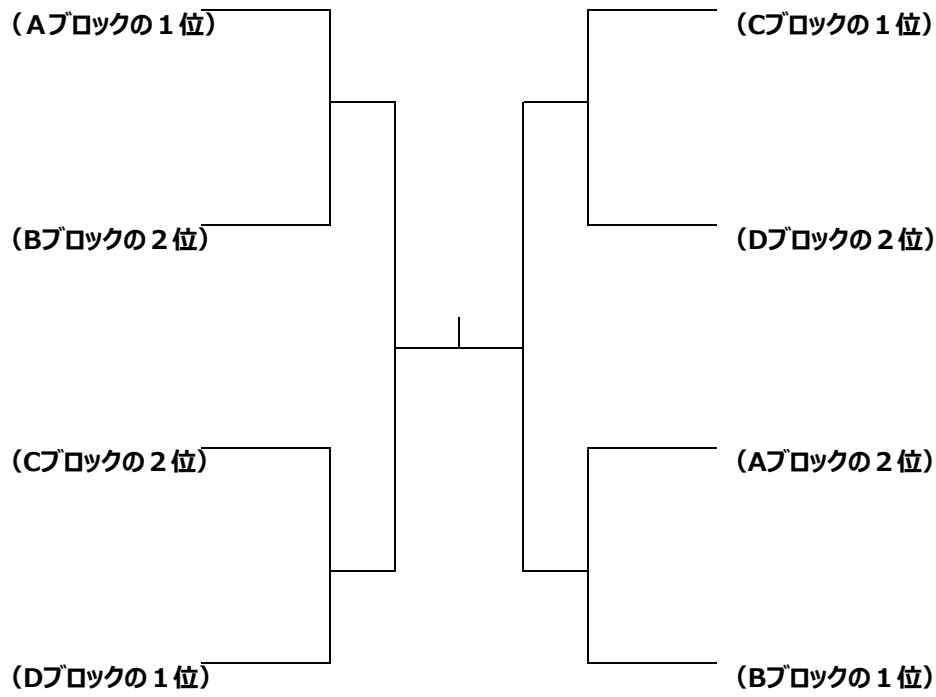

第30回城陽ミックスダブルステニス大会
(年齢別の部/100歳以上の部)
決勝トーナメント