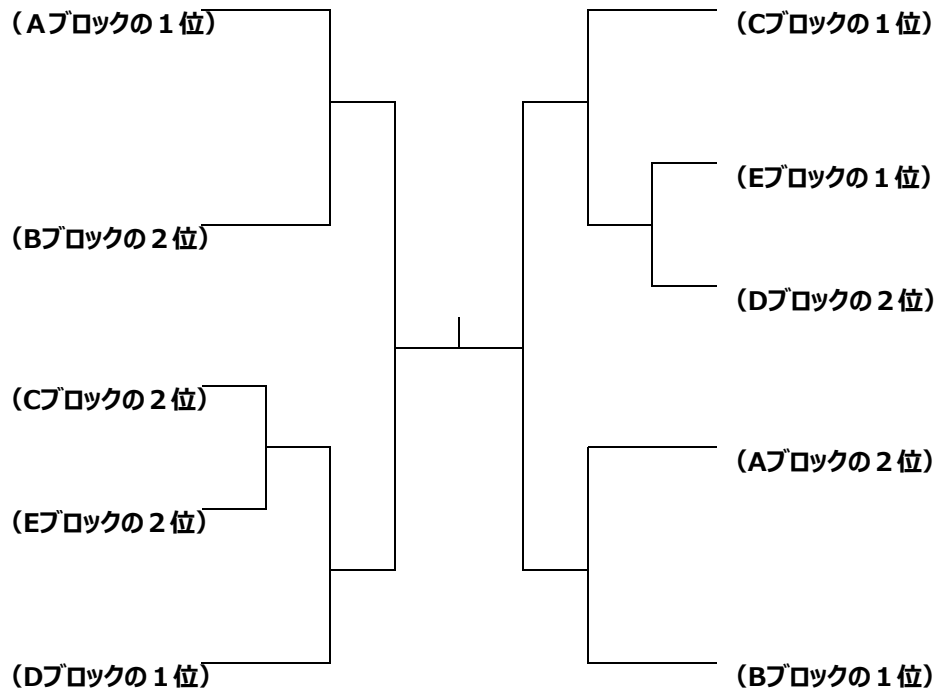

70歳以上の部 決勝トーナメント