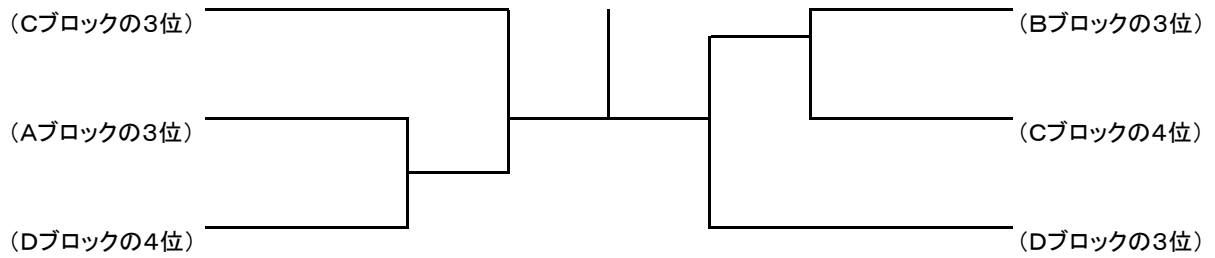

3位、4位トーナメント