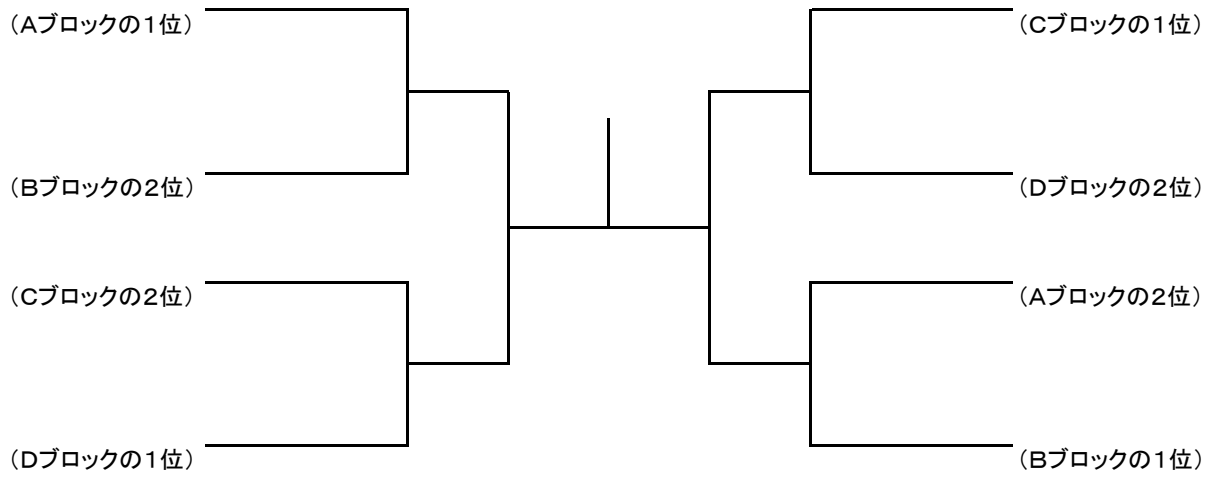

第22回城陽秋季テニストーナメント

一般女子ダブルス

決勝トーナメント