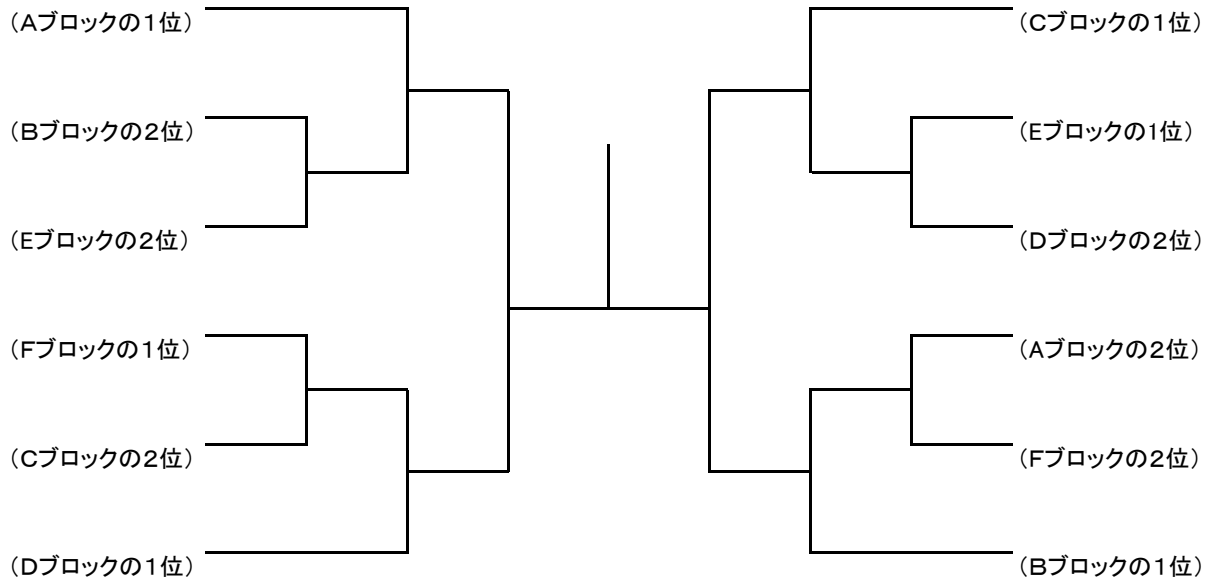

第22回城陽秋季テニストーナメント

一般男子ダブルス

決勝トーナメント