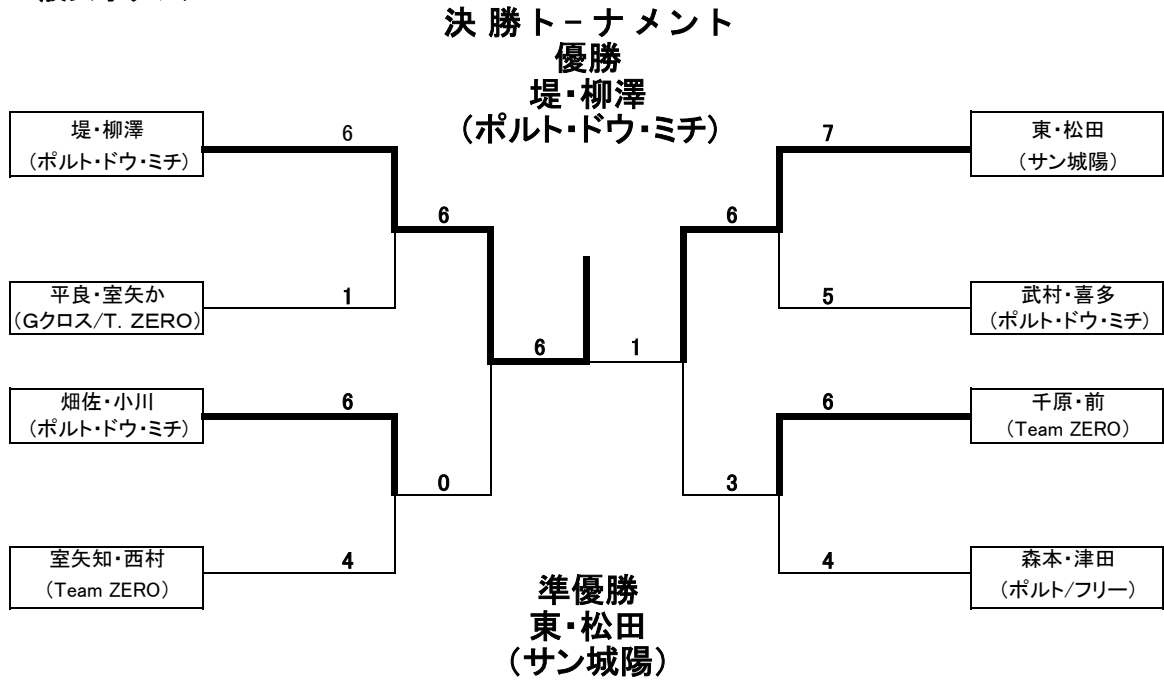

第22回城陽秋季テニストーナメント

一般女子ダブルス