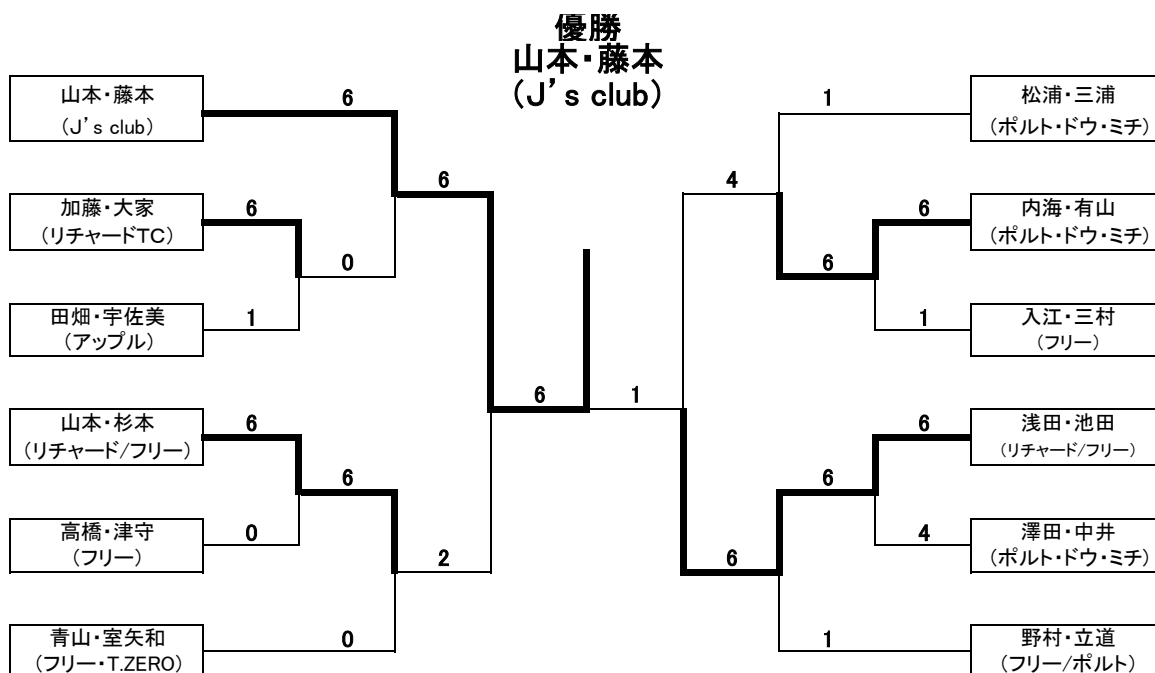

第22回城陽秋季テニストーナメント

一般男子ダブルス

決勝トーナメント