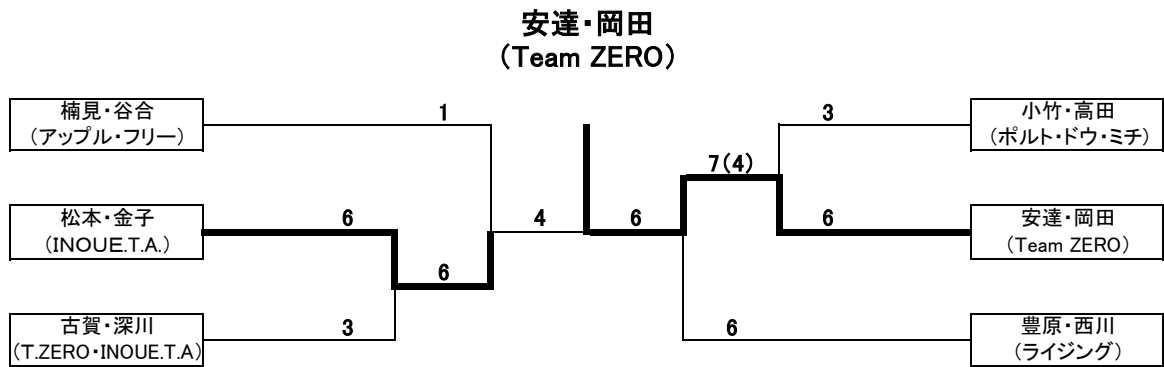

D ブロック

	室矢知・西村 (Team ZERO)	古賀・深川 (T.ZERO・INOUE.T.A.)	武村・喜多 (ポルト・ドウ・ミチ)	豊原・西川 (ライジング)	順位
室矢知・西村 (Team ZERO)		6-1	6-2	6-0	1
古賀・深川 (T.ZERO・INOUE.T.A.)	1-6		4-6	3-6	4
武村・喜多 (ポルト・ドウ・ミチ)	2-6	6-4		6-3	2
豊原・西川 (ライジング)	0-6	6-3	3-6		3

第22回城陽秋季テニストーナメント

一般女子ダブルス

3位、4位トーナメント

第22回城陽秋季テニストーナメント

一般男子ダブルス

A ブロック

	山本・藤本 (J's club)	浅田・池田 (リチャード/フリー)	重田・中西 (フリー)	順位
山本・藤本 (J's club)	/	6-3	6-0	1
浅田・池田 (リチャード/フリー)	3-6	/	6-3	2
重田・中西 (フリー)	0-6	3-6	/	3