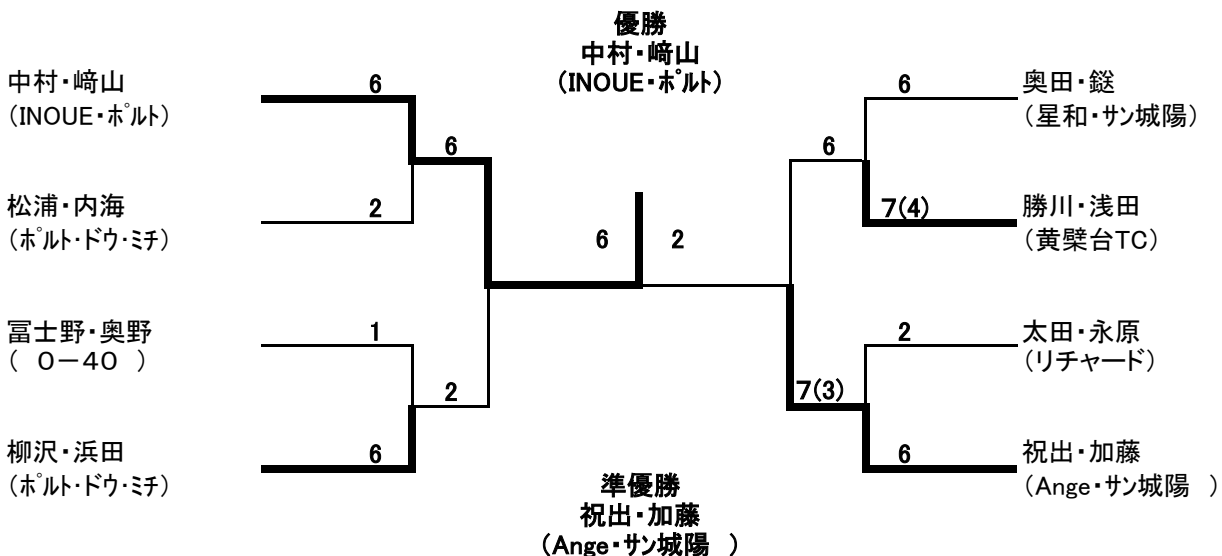

第34回城陽市民総合体育大会 テニス大会組合せ

・日 程 平成27年5月10日(日)、5月17日(日)
・場 所 城陽市 鴻ノ巣山運動公園テニスコート (ハードコート)

男子ダブルスAクラス 予選リーグ

A ブロック

	中村・崎山 (INOUE・ホルト)	勝川・浅田 (黄檗台TC)	三浦・石原 (ホルト・ドウ・ミチ)	順 位
中村・崎山 (INOUE・ホルト)	—	6-4	6-0	1
勝川・浅田 (黄檗台TC)	4-6	—	6-3	2
三浦・石原 (ホルト・ドウ・ミチ)	0-6	3-6	—	3

B ブロック

	畑佐・小川 (ホルト・ドウ・ミチ)	祝出・加藤 (Ange・サン城陽)	富士野・奥野 (0-40)	順 位
畑佐・小川 (ホルト・ドウ・ミチ)	—	0-6	5-7	3
祝出・加藤 (Ange・サン城陽)	6-0	—	6-0	1
富士野・奥野 (0-40)	7-5	0-6	—	2

C ブロック

	奥田・鎧 (星和・サン城陽)	松浦・内海 (ホルト・ドウ・ミチ)	加藤・佐藤 (リチャード・ホルト)	順 位
奥田・鎧 (星和・サン城陽)	—	6-1	6-4	1
松浦・内海 (ホルト・ドウ・ミチ)	1-6	—	6-4	2
加藤・佐藤 (リチャード・ホルト)	4-6	4-6	—	3

D ブロック

	太田・永原 (リチャード)	柳沢・浜田 (ホルト・ドウ・ミチ)	上田・東 (Team ZERO)	順 位
太田・永原 (リチャード)	—	6-7(5)	6-0	2
柳沢・浜田 (ホルト・ドウ・ミチ)	7-6(5)	—	6-0	1
上田・東 (Team ZERO)	0-6	0-6	—	3

男子ダブルスAクラス

決勝トーナメント