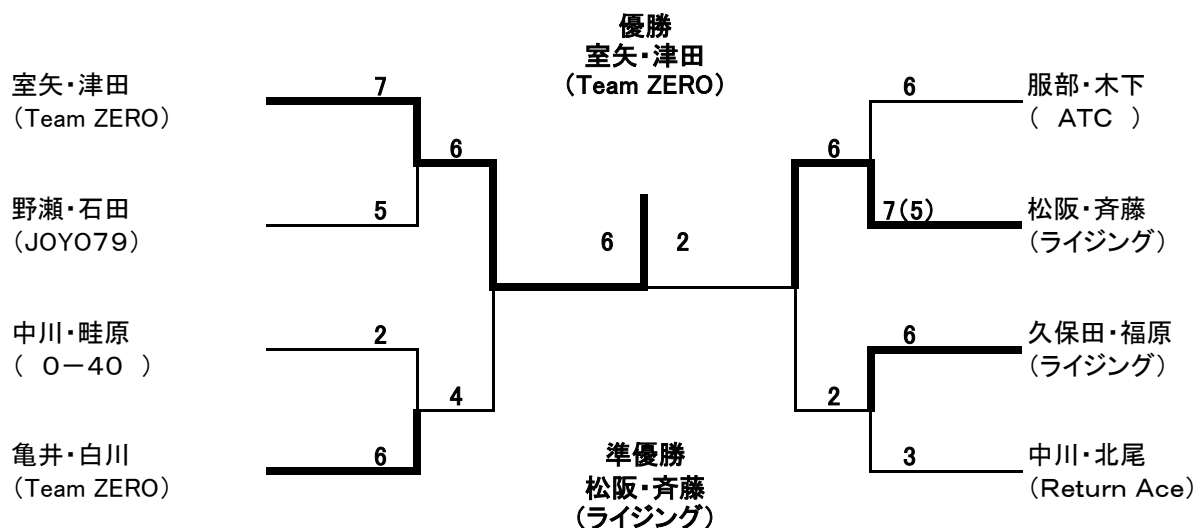

第34回城陽市民総合体育大会 テニス大会組合せ

男子ダブルスBクラス 予選リーグ

A ブロック

	室矢・津田 (Team ZERO)	松阪・斉藤 (ライジング)	角田・黒坂 (INOUE)	順位
室矢・津田 (Team ZERO)	—	6-3	6-4	1
松阪・斉藤 (ライジング)	3-6	—	6-3	2
角田・黒坂 (INOUE)	4-6	3-6	—	3

B ブロック

	大石・松本 (ライジング)	中川・畦原 (0-40)	中川・北尾 (Return Ace)	順位
大石・松本 (ライジング)	—	5-7	3-6	3
中川・畦原 (0-40)	7-5	—	3-6	2
中川・北尾 (Return Ace)	6-3	6-3	—	1

C ブロック

	多田・大坪 (ライジング)	服部・木下 (ATC)	野瀬・石田 (JOYO79)	順位
多田・大坪 (ライジング)	—	1-6	1-6	3
服部・木下 (ATC)	6-1	—	6-2	1
野瀬・石田 (JOYO79)	6-1	2-6	—	2

D ブロック

	久保田・福原 (ライジング)	中嶋・岩崎 (ATC・フリー)	亀井・白川 (Team ZERO)	順位
久保田・福原 (ライジング)	—	6-3	2-6	2
中嶋・岩崎 (ATC・フリー)	3-6	—	3-6	3
亀井・白川 (Team ZERO)	6-2	6-3	—	1

男子ダブルスBクラス

決勝トーナメント