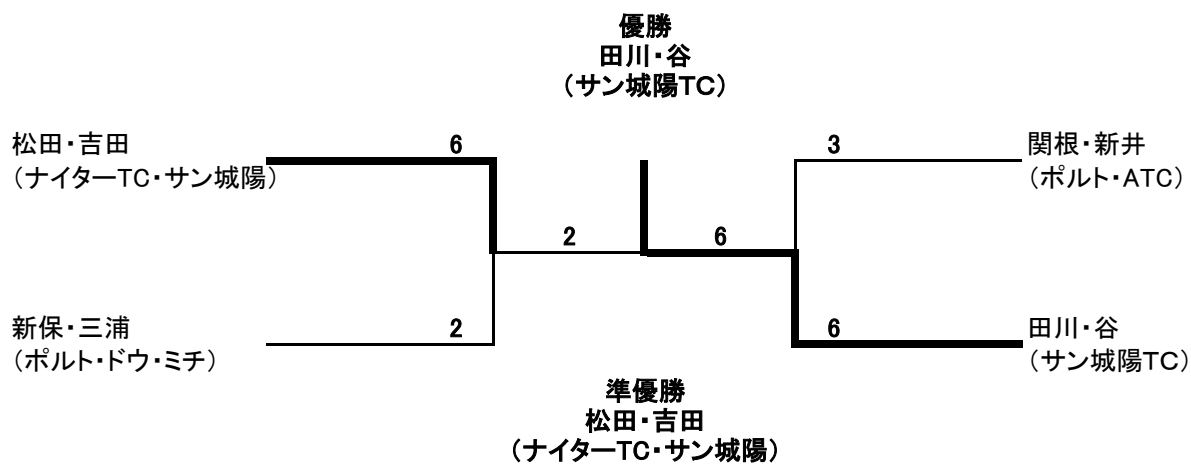

第34回城陽市民総合体育大会 テニス大会組合せ

グランドベテラン男子ダブルス 予選リーグ

A ブロック

	松田・吉田 (ナイターTC・サン城陽)	関根・新井 (ポルト・ATC)	中川・佐藤 (ポルト・ドウ・ミチ)	順位
松田・吉田 ナイターTC・サン城陽	/	7-6(1)	6-0	1
関根・新井 (ポルト・ATC)	6-7(1)	/	6-1	2
中川・佐藤 (ポルト・ドウ・ミチ)	0-6	1-6	/	3

B ブロック

	田川・谷 (サン城陽TC)	平田・松田 (けっこうええやんJTC)	新保・三浦 (ポルト・ドウ・ミチ)	順位
田川・谷 (サン城陽TC)	/	6-0	6-2	1
平田・松田 (けっこうええやんJTC)	0-6	/	2-6	3
新保・三浦 (ポルト・ドウ・ミチ)	2-6	6-2	/	2

グランドベテラン男子ダブルス

決勝トーナメント

城陽テニス協会