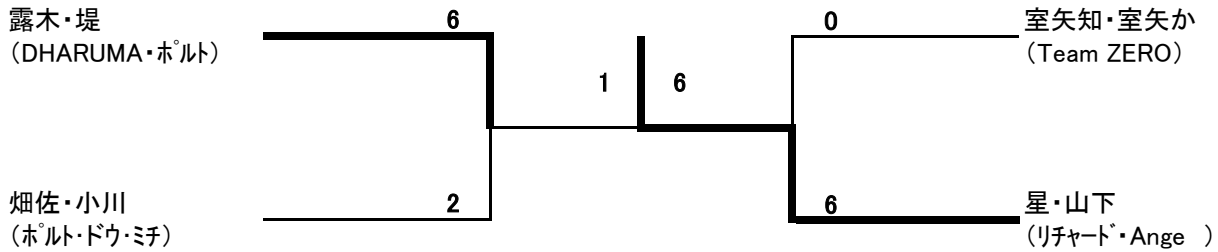

第34回城陽市民総合体育大会 テニス大会組合せ

女子ダブルスAクラス 予選リーグ

A ブロック

	露木・堤 (DHARUMA・ホルト)	室矢知・室矢か (Team ZERO)	武村・喜多 (ホルト・ドウ・ミチ)	順位
露木・堤 (DHARUMA・ホルト)	—	6-1	6-3	1
室矢知・室矢か (Team ZERO)	1-6	—	6-1	2
武村・喜多 (ホルト・ドウ・ミチ)	1-6	3-6	—	3

B ブロック

	畑佐・小川 (ホルト・ドウ・ミチ)	星・山下 (リチャード・Ange)	森本・隼瀬 (ホルト・GOFFY)	順位
畑佐・小川 (ホルト・ドウ・ミチ)	—	1-6	6-3	2
星・山下 (リチャード・Ange)	6-1	—	6-4	1
森本・隼瀬 (ホルト・GOFFY)	3-6	4-6	—	3

女子ダブルスAクラス

決勝トーナメント

優勝
星・山下
(リチャード・Ange)

準優勝
露木・堤
(DHARUMA・ホルト)

城陽テニス協会