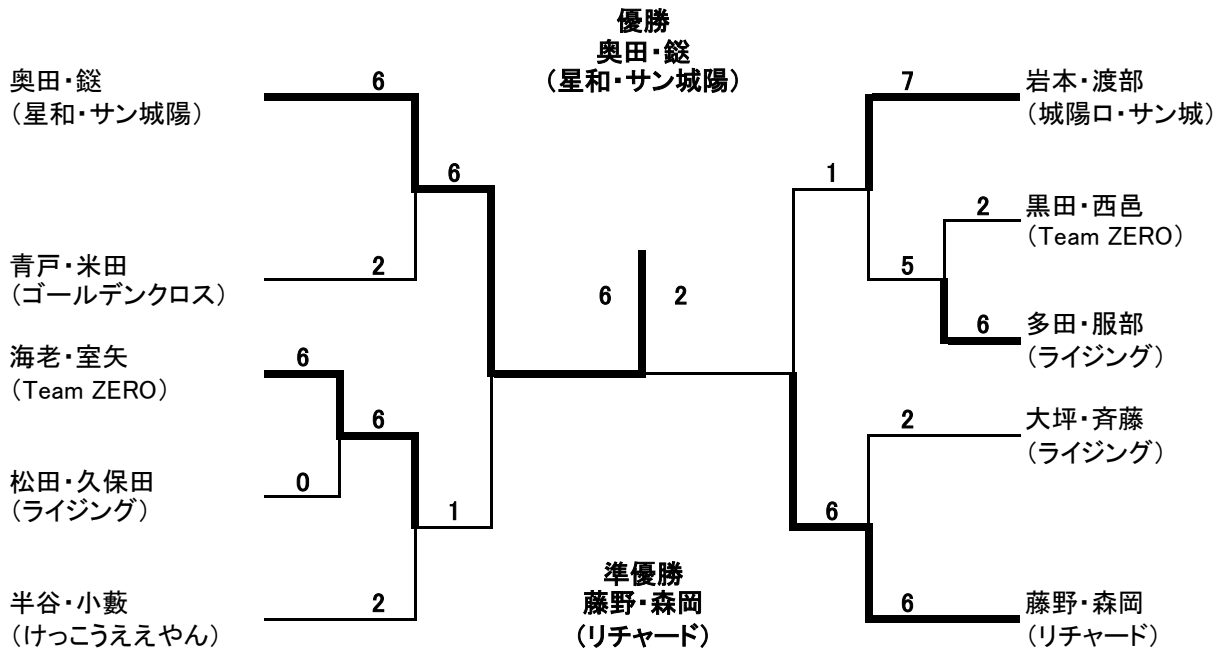

B ブロック

	海老・室矢 (Team ZERO)	山口・松本 (ライジング)	藤野・森岡 (リチャード)	順位
海老・室矢 (Team ZERO)	/	6-4	4-6	2
山口・松本 (ライジング)	4-6	/	3-6	3
藤野・森岡 (リチャード)	6-4	6-3	/	1

C ブロック

	岩本・渡部 (城陽ロ・サン城)	松田・久保田 (ライジング)	野瀬・福井 (JOYO79)	順位
岩本・渡部 (城陽ロ・サン城)	/	6-2	6-2	1
松田・久保田 (ライジング)	2-6	/	6-2	2
野瀬・福井 (JOYO79)	2-6	2-6	/	3

D ブロック

	半谷・小藪 (けっこうええやん)	多田・服部 (ライジング)	八田・廿日岩 (城陽ロン・ZERO)	順位	
半谷・小藪 (けっこうええやん)	/	4-6	6-0	1	+4
多田・服部 (ライジング)	6-4	/	5-7	2	±0
八田・廿日岩 (城陽ロン・ZERO)	0-6	7-5	/	3	-4

E ブロック

	大坪・斉藤 (ライジング)	円間・立道 (ポルト・ドウ・ミチ)	青戸・米田 (ゴールデンクロス)	田畑・宇佐美 (アップル・けっこう)	順位
大坪・斉藤 (ライジング)	/	6-3	7-5	6-3	1
円間・立道 (ポルト・ドウ・ミチ)	3-6	/	4-6	6-4	3
青戸・米田 (ゴールデンクロス)	5-7	6-4	/	6-2	2
田畑・宇佐美 (アップル・けっこう)	3-6	4-6	2-6	/	4

城陽テニス協会

壮年男子ダブルス

決勝トーナメント

城陽テニス協会

第34回城陽市民総合体育大会 テニス大会組合せ

グランドベテラン男子ダブルス 予選リーグ

A ブロック

	松田・吉田 (ナイターTC・サン城陽)	関根・新井 (ポルト・ATC)	中川・佐藤 (ポルト・ドウ・ミチ)	順位
松田・吉田 ナイターTC・サン城陽	/	7-6(1)	6-0	1
関根・新井 (ポルト・ATC)	6-7(1)	/	6-1	2
中川・佐藤 (ポルト・ドウ・ミチ)	0-6	1-6	/	3