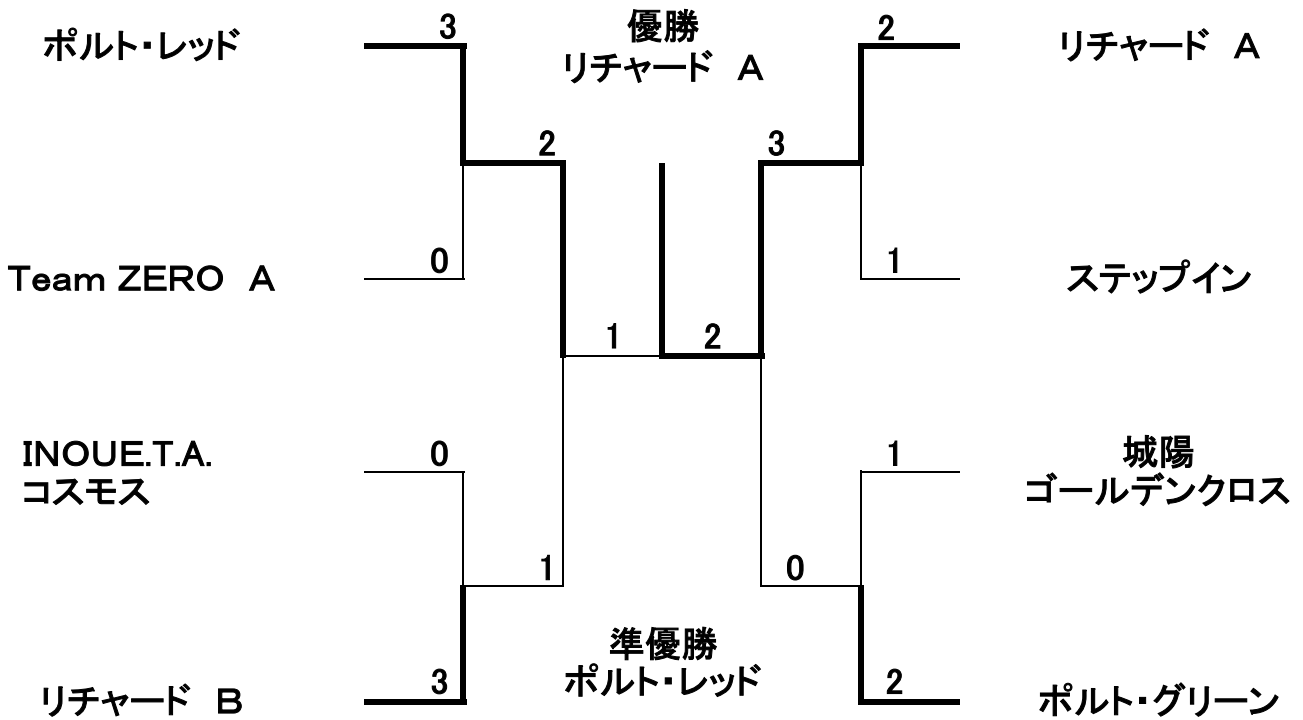

第28回 城陽チーム対抗戦 結果

決勝トーナメント

鴻ノ巣運動公園