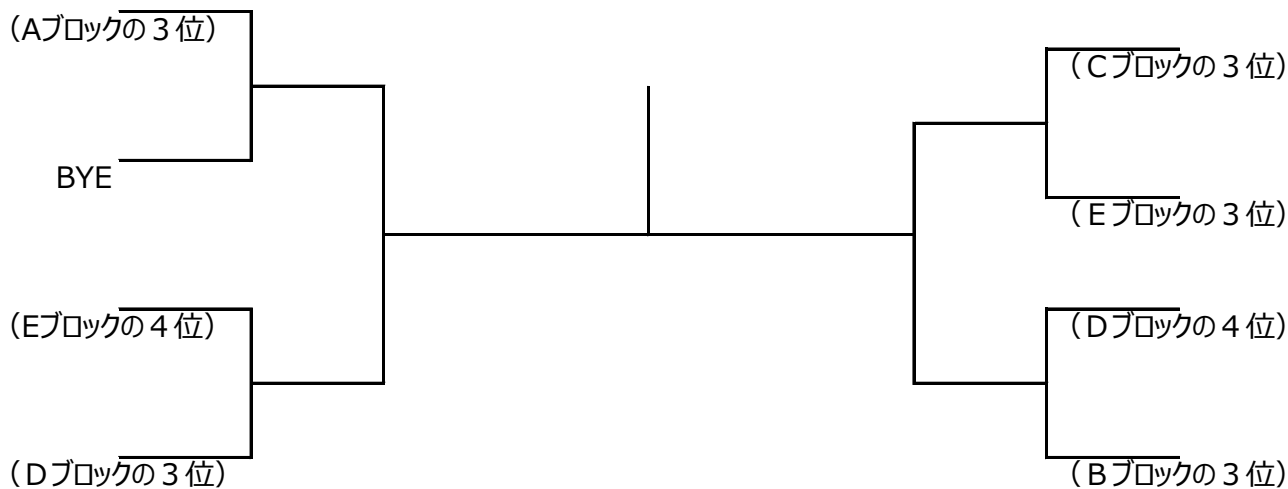

3位、4位トーナメント