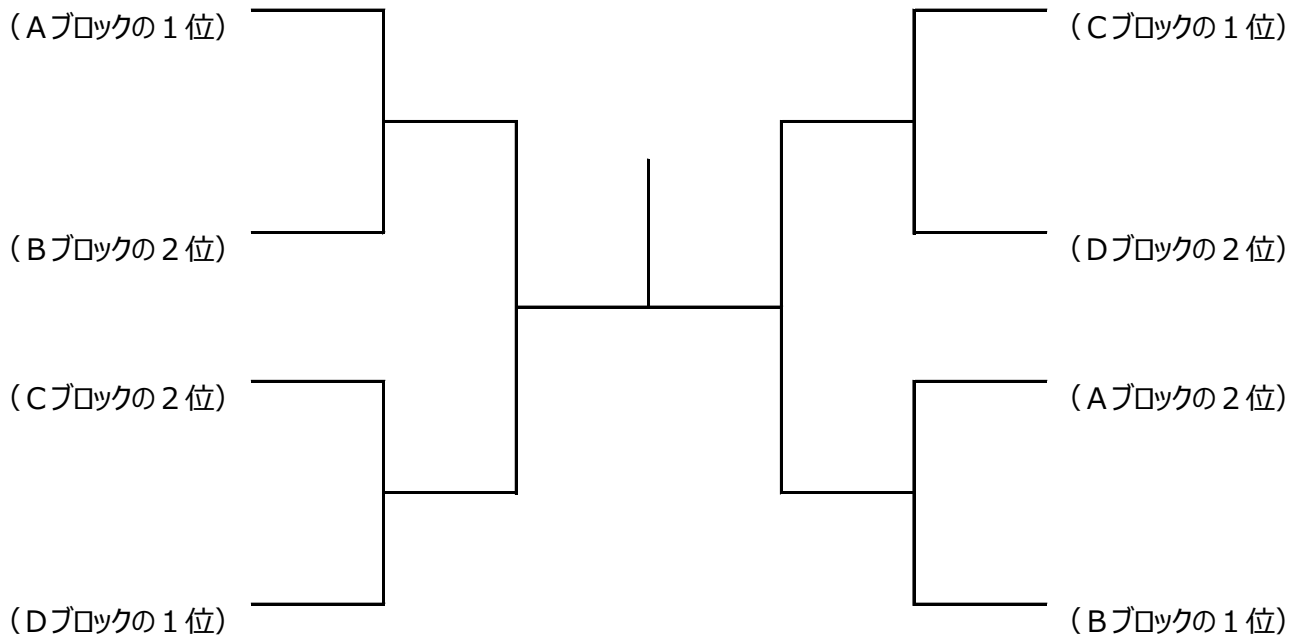

第23回城陽秋季テニストーナメント

一般女子ダブルス

決勝ト - ナメント