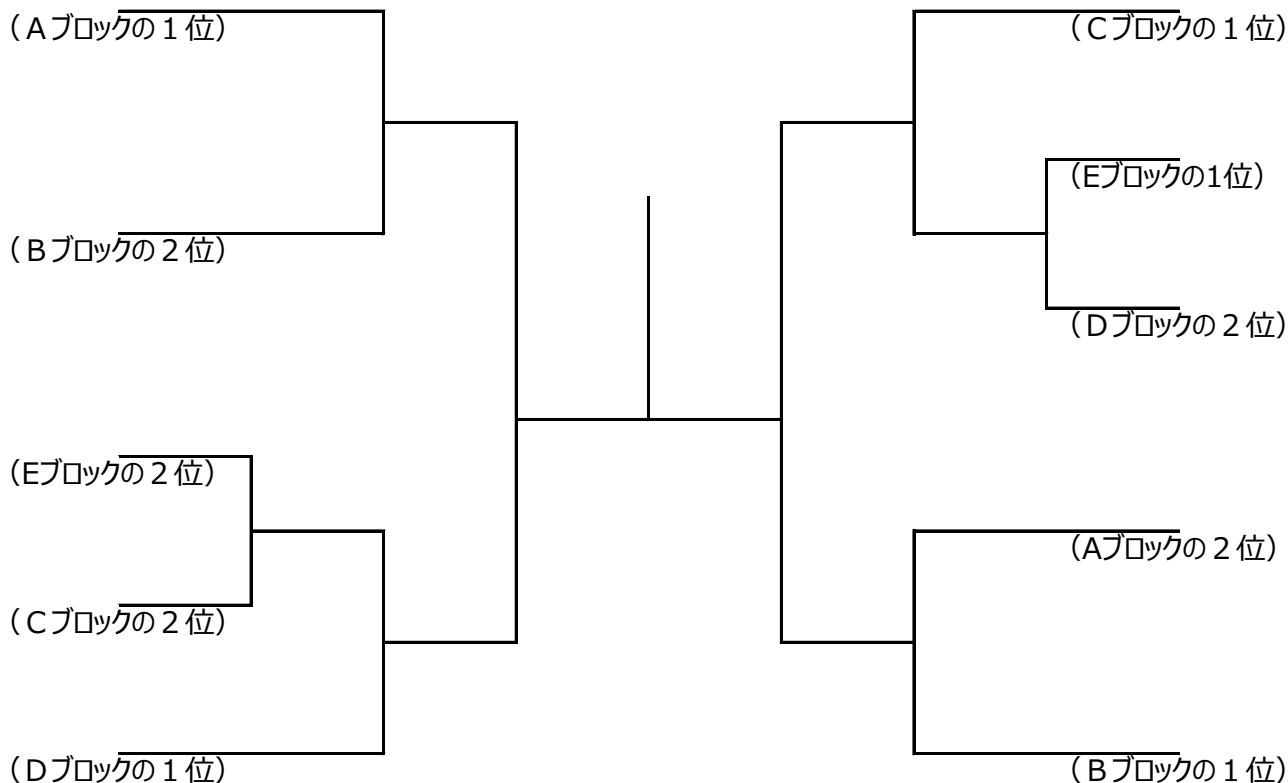

第23回城陽秋季テニストーナメント

一般男子ダブルス

決勝ト-ナメント