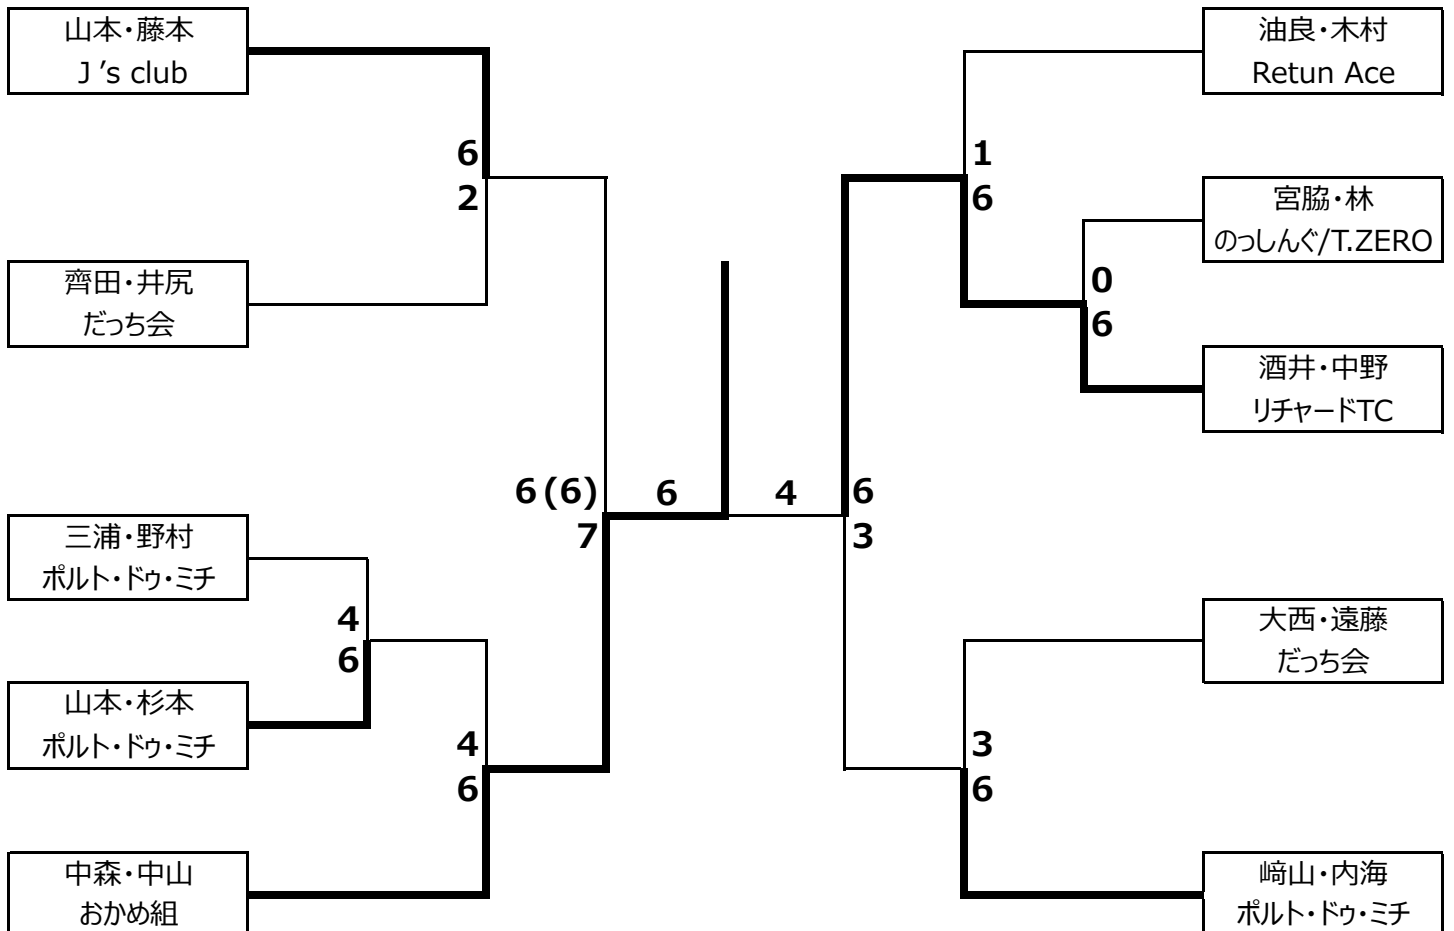

第23回城陽秋季テニストーナメント結果

一般男子ダブルス 予選リーグ

A ブロック

	山本・藤本 J's club	大西・遠藤 だっち会	野村・岩堀 ポルト/フリー	順位
山本・藤本 J's club		6-1	6-1	1
大西・遠藤 だっち会	1-6		6-1	2
野村・岩堀 ポルト/フリー	1-6	1-6		3

B ブロック

	崎山・内海 ポルト・ドウ・ミチ	中川・井田 Retun Ace	齊田・井尻 だっち会	順位
崎山・内海 ポルト・ドウ・ミチ		6-0	6-1	1
中川・井田 Retun Ace	0-6		0-6	3
齊田・井尻 だっち会	1-6	6-0		2

C ブロック

	山本・杉本 ポルト・ドウ・ミチ	油良・木村 Retun Ace	上田・準瀬 ポルト・ドウ・ミチ	順位
山本・杉本 ポルト・ドウ・ミチ		6-7(4)	6-0	2
油良・木村 Retun Ace	7-6(4)		6-4	1
上田・準瀬 ポルト・ドウ・ミチ	0-6	4-6		3

D ブロック

	柳澤・平松 ポルト・ドウ・ミチ	田畑・宇佐見 アップル	中森・中山 おかめ組	酒井・中野 リチャードTC	順位
柳澤・平松 ポルト・ドウ・ミチ		6-1	2-6	2-6	3
田畑・宇佐見 アップル	1-6		0-6	0-6	4
中森・中山 おかめ組	6-2	6-0		6-2	1
酒井・中野 リチャードTC	6-2	6-0	2-6		2

E ブロック

	三浦・野村 ポルト・ドウ・ミチ	入江・八木 Team クレセントM	新井・立道 ATC/ポルト	宮脇・林 のっしんぐ/T.ZERO	順位
三浦・野村 ポルト・ドウ・ミチ		6-0	6-0	4-6	2
入江・八木 Team クレセントM	0-6		1-6	1-6	4
新井・立道 ATC/ポルト	0-6	6-1		0-6	3
宮脇・林 のっしんぐ/T.ZERO	6-4	6-1	6-0		1

第23回城陽秋季テニストーナメント

一般男子ダブルス 決勝ト-ナメント

優勝

中森・中山 / おかめ組

準優勝

酒井・中野 / リチャードTC