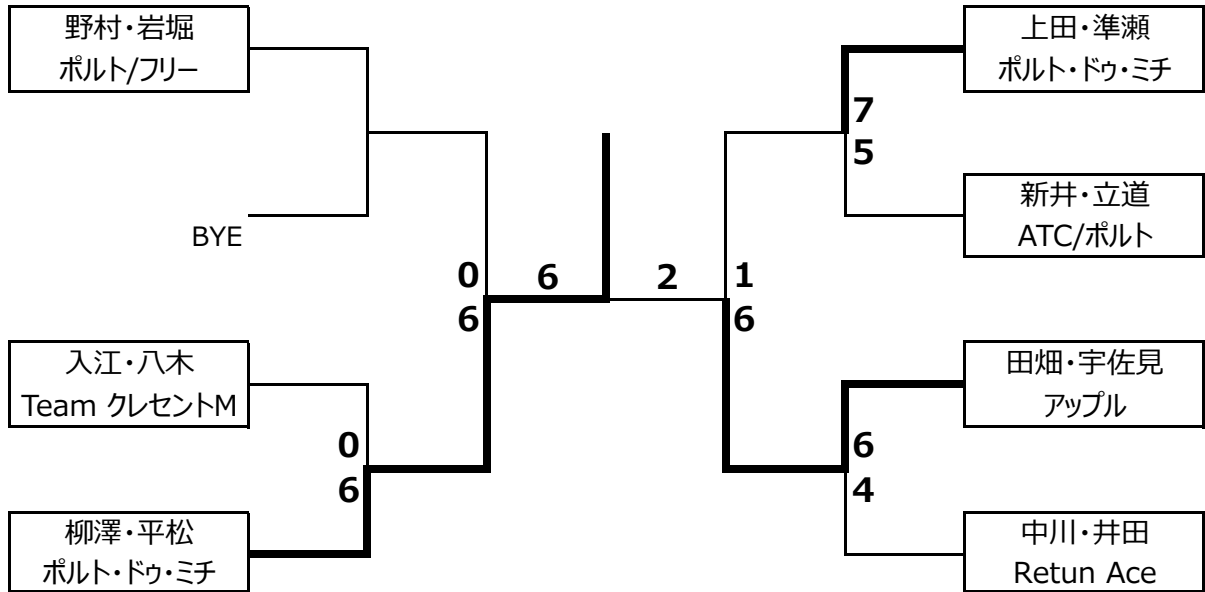

第23回城陽秋季テニストーナメント

一般男子ダブルス 決勝ト-ナメント

優勝

中森・中山 / おかめ組

準優勝

酒井・中野 / リチャードTC

3位、4位トーナメント 柳澤・平松/ポルト・ドウ・ミチ

城陽テニス協会

第23回城陽秋季テニストーナメント結果

一般女子ダブルス 予選リーグ

A ブロック

	翁・小川 リチャード/ポルト	水野・播摩 フリー	近藤・西野 DYSON/リチャード	順位
翁・小川 リチャード/ポルト		6-0	6-1	1
水野・播摩 フリー	0-6		0-6	3
近藤・西野 DYSON/リチャード	1-6	6-0		2

B ブロック

	室矢・堀士 T.ZERO/サン城陽	小竹・立道 ポルト・ドウ・ミチ	松永・渡辺 TeamクレセントM	順位
室矢・堀士 T.ZERO/サン城陽		6-0	6-1	1
小竹・立道 ポルト・ドウ・ミチ	0-6		6-2	2
松永・渡辺 TeamクレセントM	1-6	2-6		3