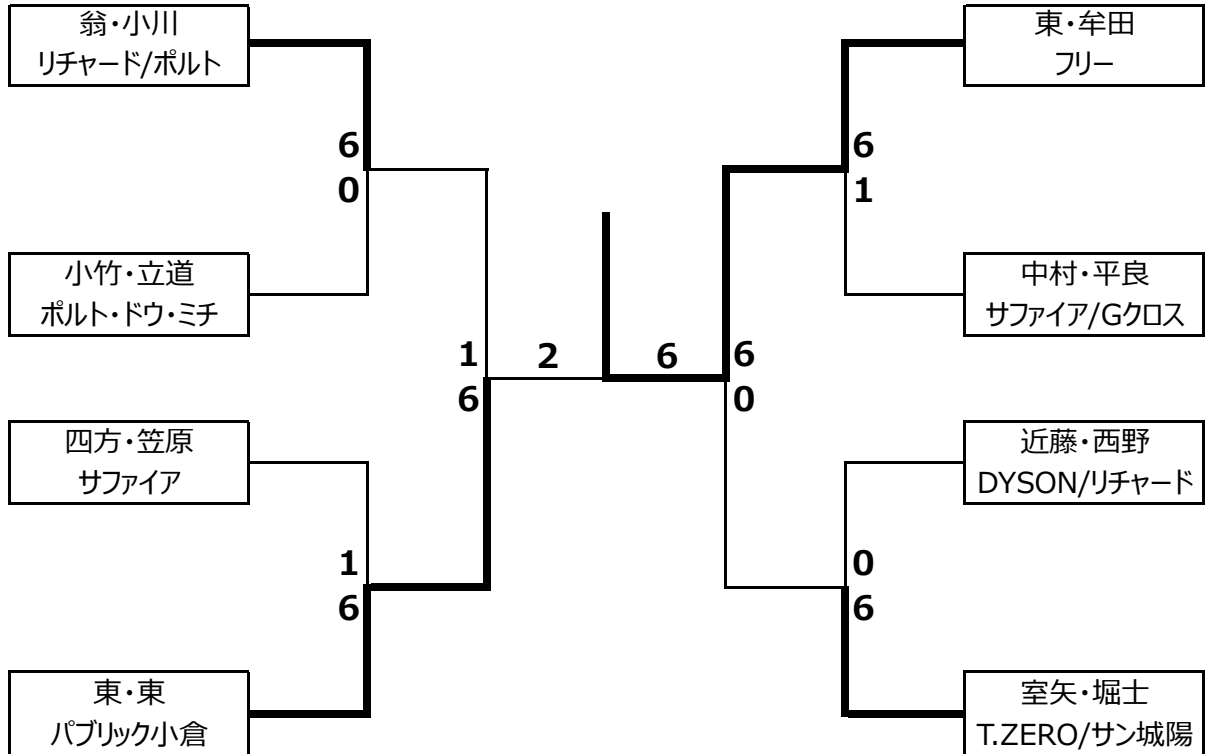

第23回城陽秋季テニストーナメント結果

一般男子ダブルス 予選リーグ

A ブロック

	山本・藤本 J's club	大西・遠藤 だっち会	野村・岩堀 ポルト/フリー	順位
山本・藤本 J's club		6-1	6-1	1
大西・遠藤 だっち会	1-6		6-1	2
野村・岩堀 ポルト/フリー	1-6	1-6		3

B ブロック

	崎山・内海 ポルト・ドウ・ミチ	中川・井田 Retun Ace	齊田・井尻 だっち会	順位
崎山・内海 ポルト・ドウ・ミチ		6-0	6-1	1
中川・井田 Retun Ace	0-6		0-6	3
齊田・井尻 だっち会	1-6	6-0		2

C ブロック

	武村・喜多 ポルト・ドウ・ミチ	東・牟田 フリー	四方・笠原 サファイア	順位
武村・喜多 ポルト・ドウ・ミチ		0-6	2-6	3
東・牟田 フリー	6-0		6-0	1
四方・笠原 サファイア	6-2	0-6		2

D ブロック

	中村・平良 サファイア/Gクロス	森本・山本 ポルト・ドウ・ミチ	東・東 パブリック小倉	順位
中村・平良 サファイア/Gクロス		6-0	2-6	2
森本・山本 ポルト・ドウ・ミチ	0-6		0-6	3
東・東 パブリック小倉	6-0	2-6		1

第23回城陽秋季テニストーナメント

一般女子ダブルス 決勝ト-ナメント

優勝

東・牟田 / フリー

準優勝

東・東 / パブリック小倉

3位ト-ナメント

武村・喜多 / ポルト・ドウ・ミチ