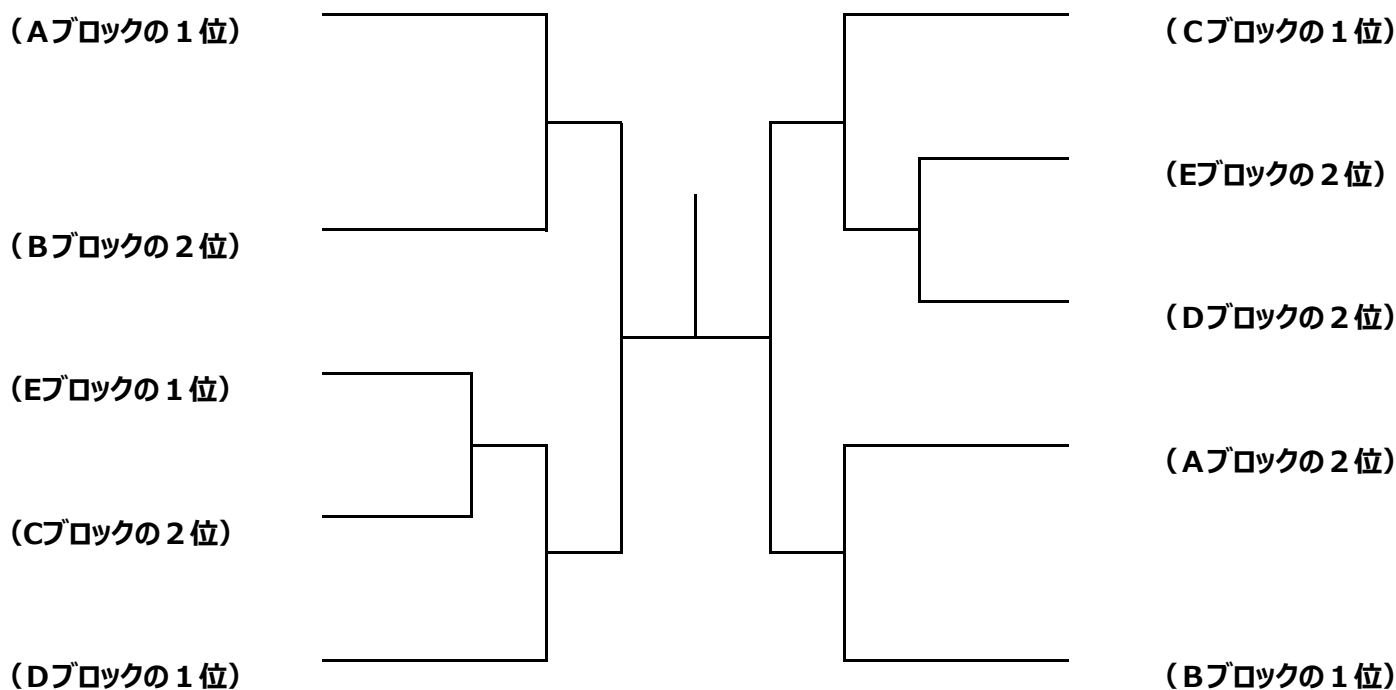

* 6ゲーム先取/ノ-アドバンテ-ジ方式

城陽テニス協会

第35回城陽市民総合体育大会 テニス大会組合せ

男子ダブルスBクラス

決勝トーナメント

順位トーナメント

第35回城陽市民総合体育大会 テニス大会組合せ

女子ダブルスAクラス