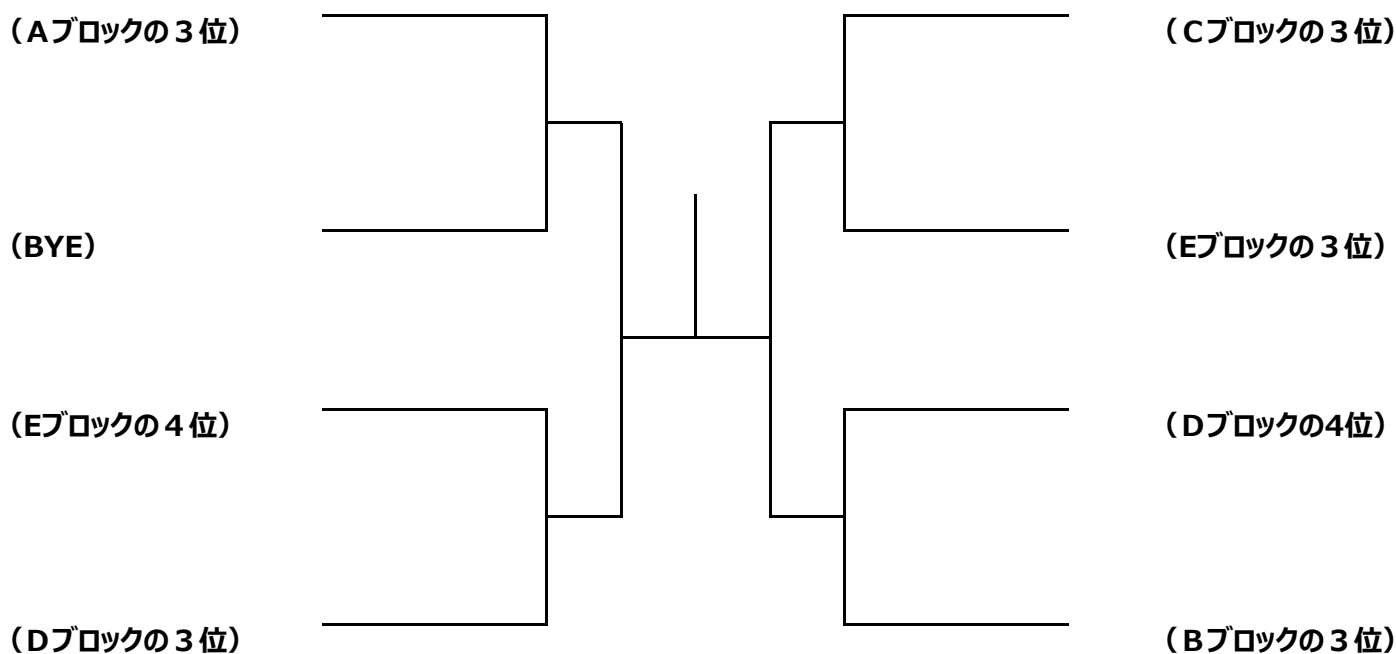

* 6ゲーム先取/ノ-アドバンテ-ジ方式

城陽テニス協会

第35回城陽市民総合体育大会 テニス大会組合せ

男子ダブルスBクラス

決勝トーナメント

順位トーナメント

第35回城陽市民総合体育大会 テニス大会組合せ

女子ダブルスAクラス