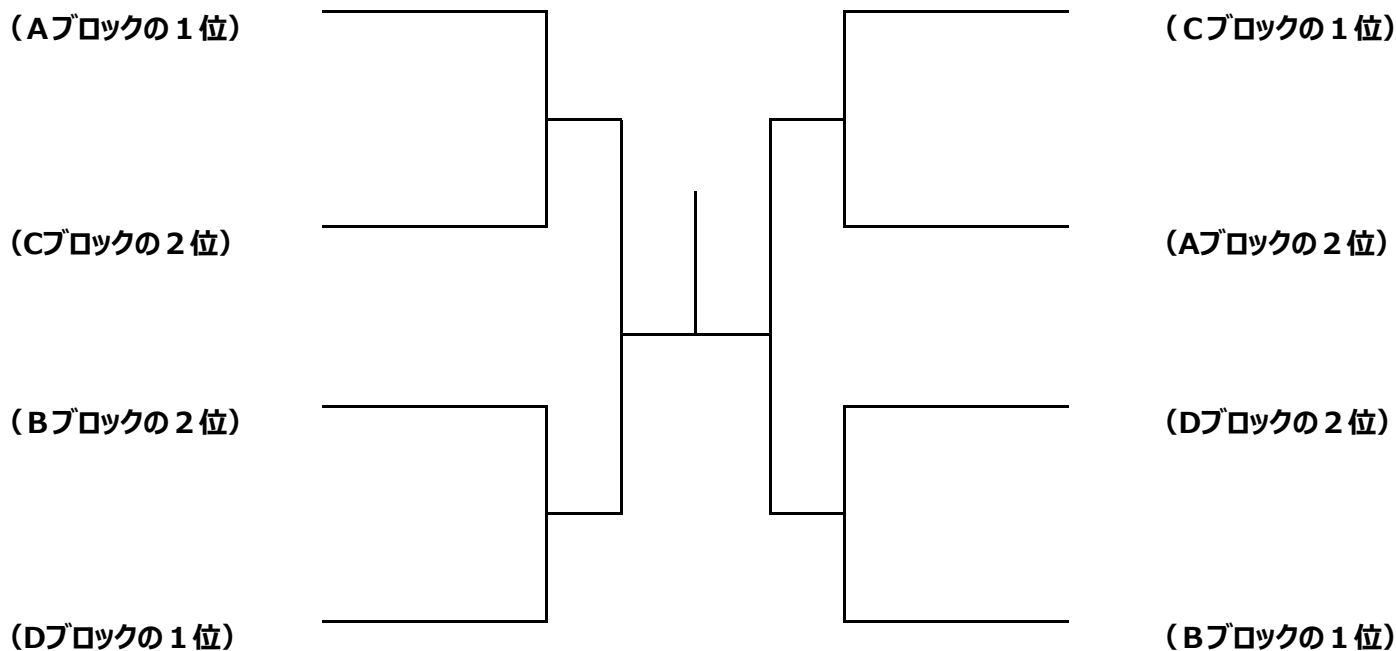

第35回城陽市民総合体育大会 テニス大会組合せ

女子ダブルスBクラス

決勝トーナメント