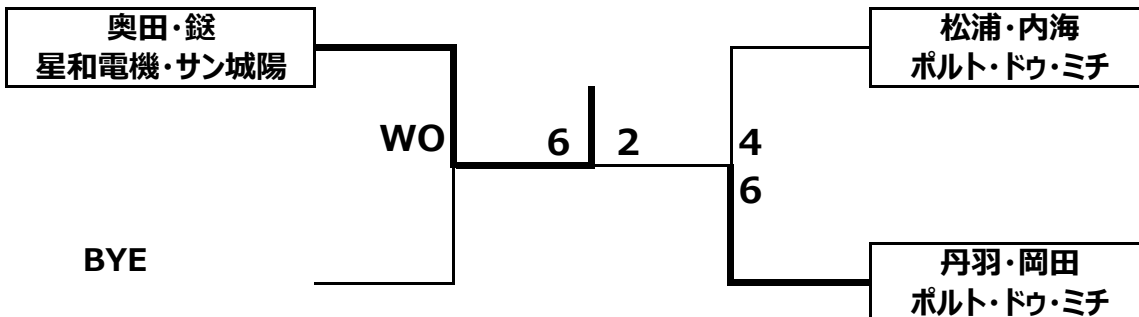

順位トナメント

優勝

奥田・鋎
星和電機・サン城陽

順優勝

丹羽・岡田
ポルト・ドウ・ミチ

城陽テニス協会