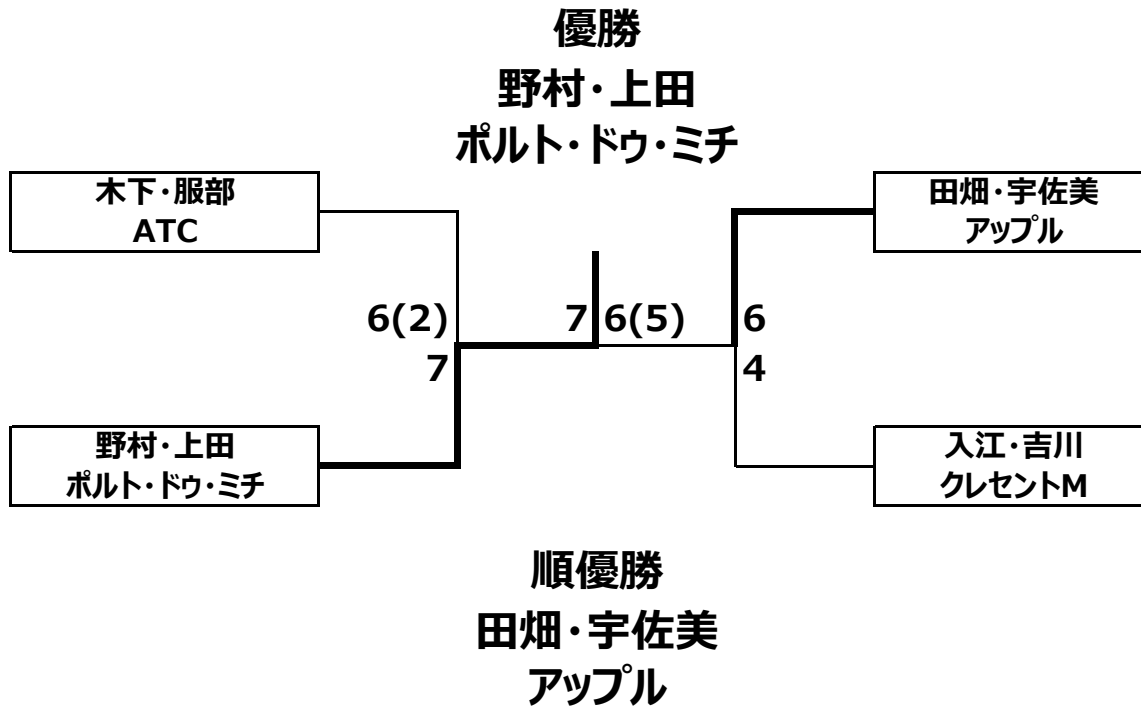

第35回城陽市民総合体育大会

壮年男子ダブルス

順位 トーナメント

城陽テニス協会

第35回城陽市民総合体育大会

グランドベテラン男子ダブルス予選リーグ

Aブロック	吉田・田川 サン城陽・市内在住	山本・柴田 リチャード・ライジング	武村・喜多 ポルト・ドウ・ミチ	順位
吉田・田川 サン城陽・市内在住		3-6	6-1	2位
山本・柴田 リチャード・ライジング	6-3		6-2	1位
武村・喜多 ポルト・ドウ・ミチ	1-6	2-6		3位