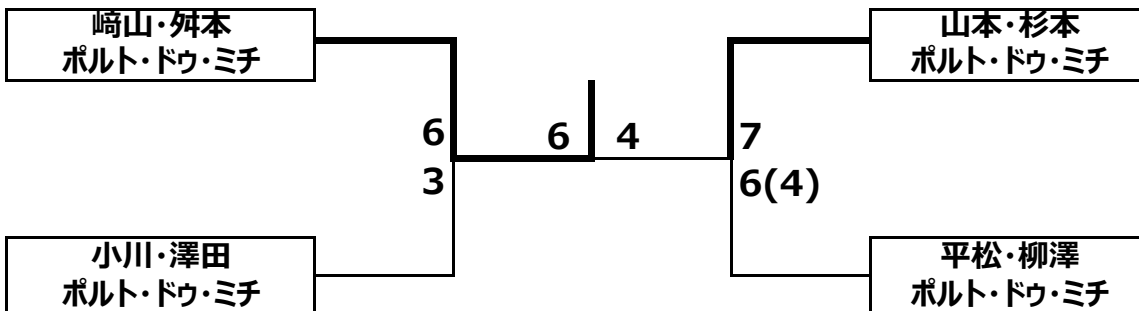

第35回城陽市民総合体育大会

男子ダブルスAクラス

決勝トナメント

優勝

崎山・舂本
ポルト・ドウ・ミチ

準優勝

山本・杉本
ポルト・ドウ・ミチ