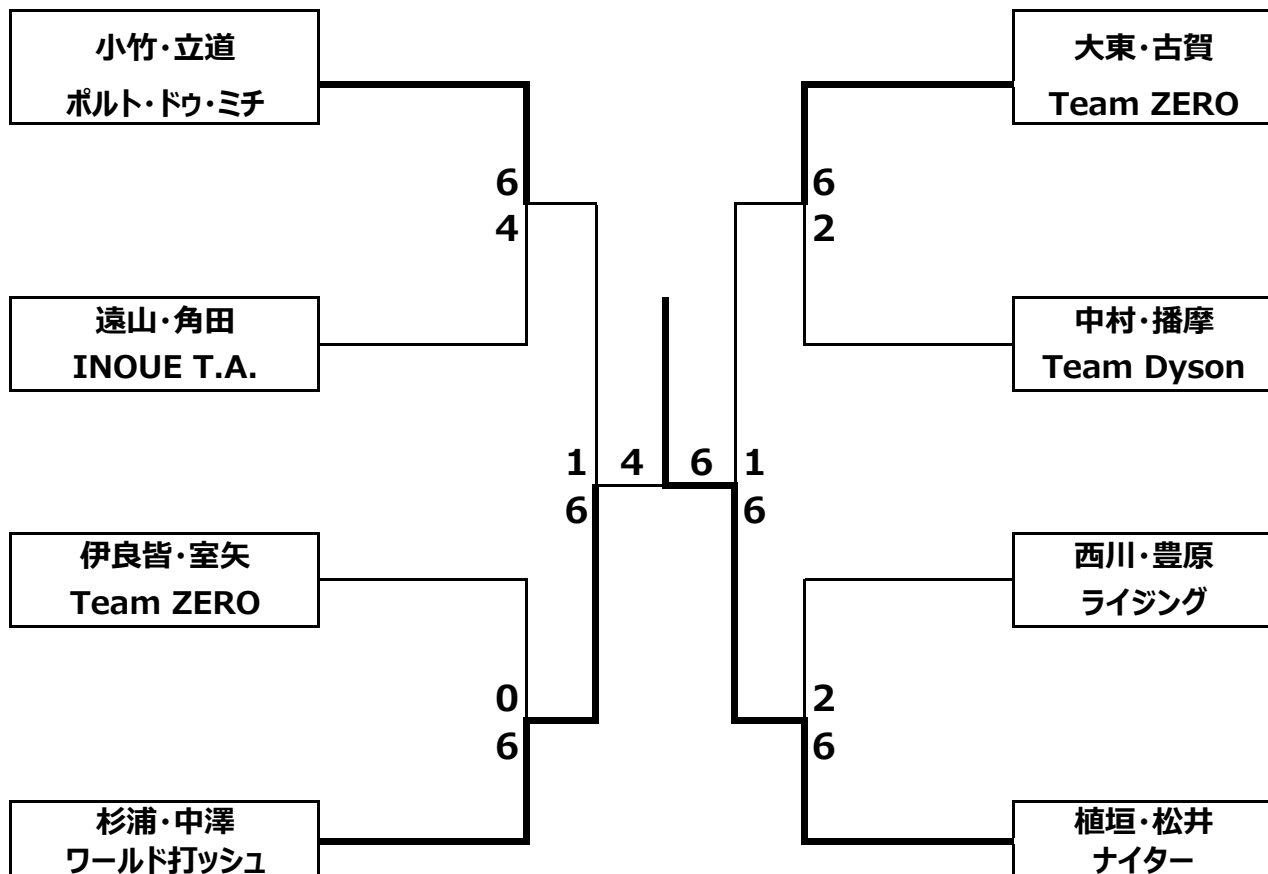

第35回城陽市民総合体育大会

女子ダブルスBクラス

決勝トナメント

優勝

植垣・松井

ナイター