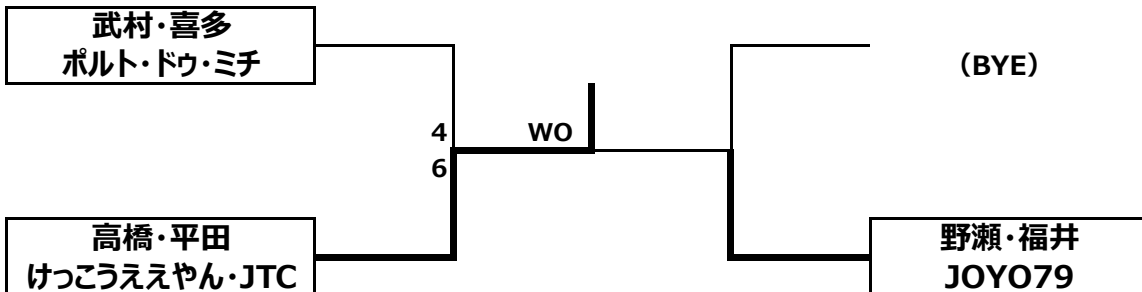

順位トーナメント 優勝

高橋・平田

けっこうええやん・JTC