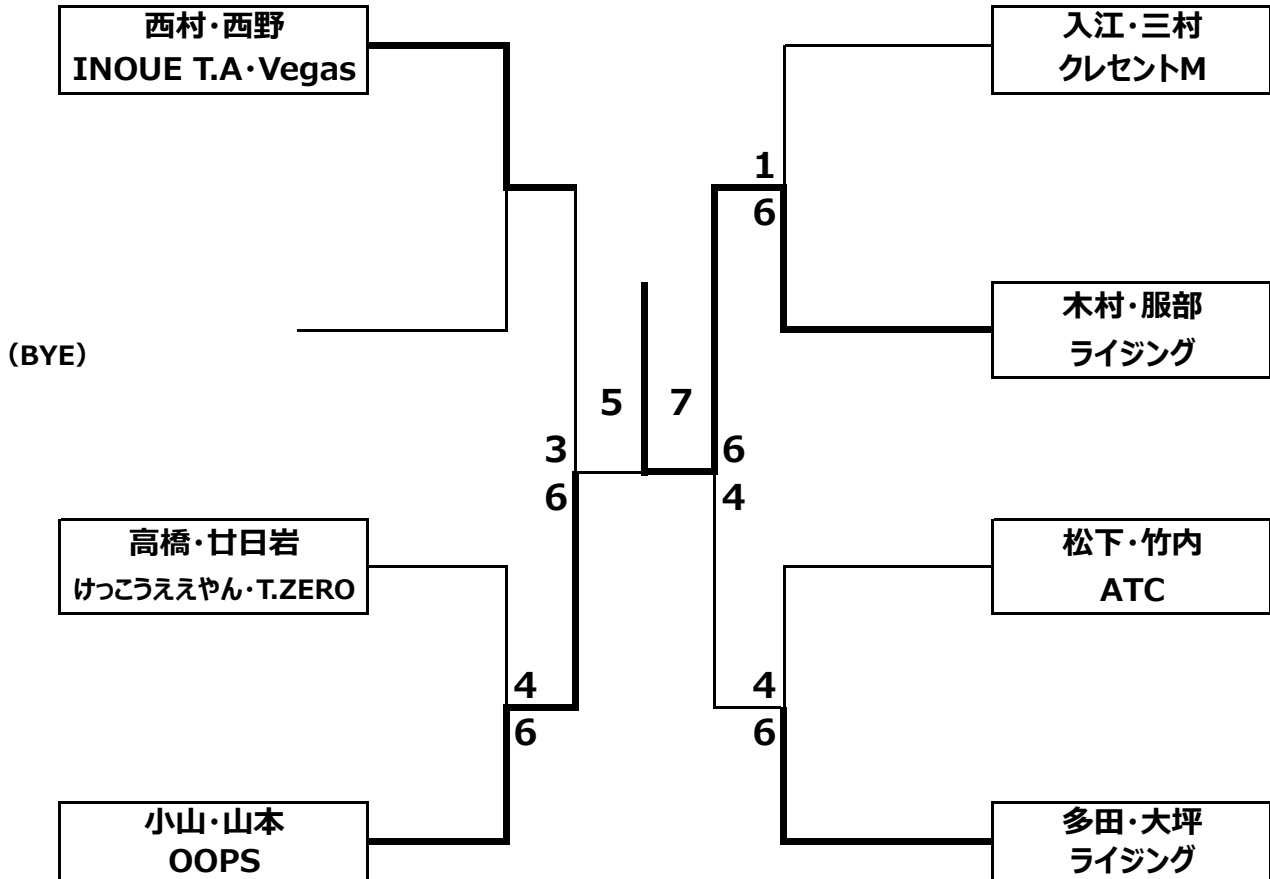

大石・松本

ライジング

城陽テニス協会

第35回城陽市民総合体育大会

男子ダブルスBクラス

順位トナメント

優勝

木村・服部
ライジング