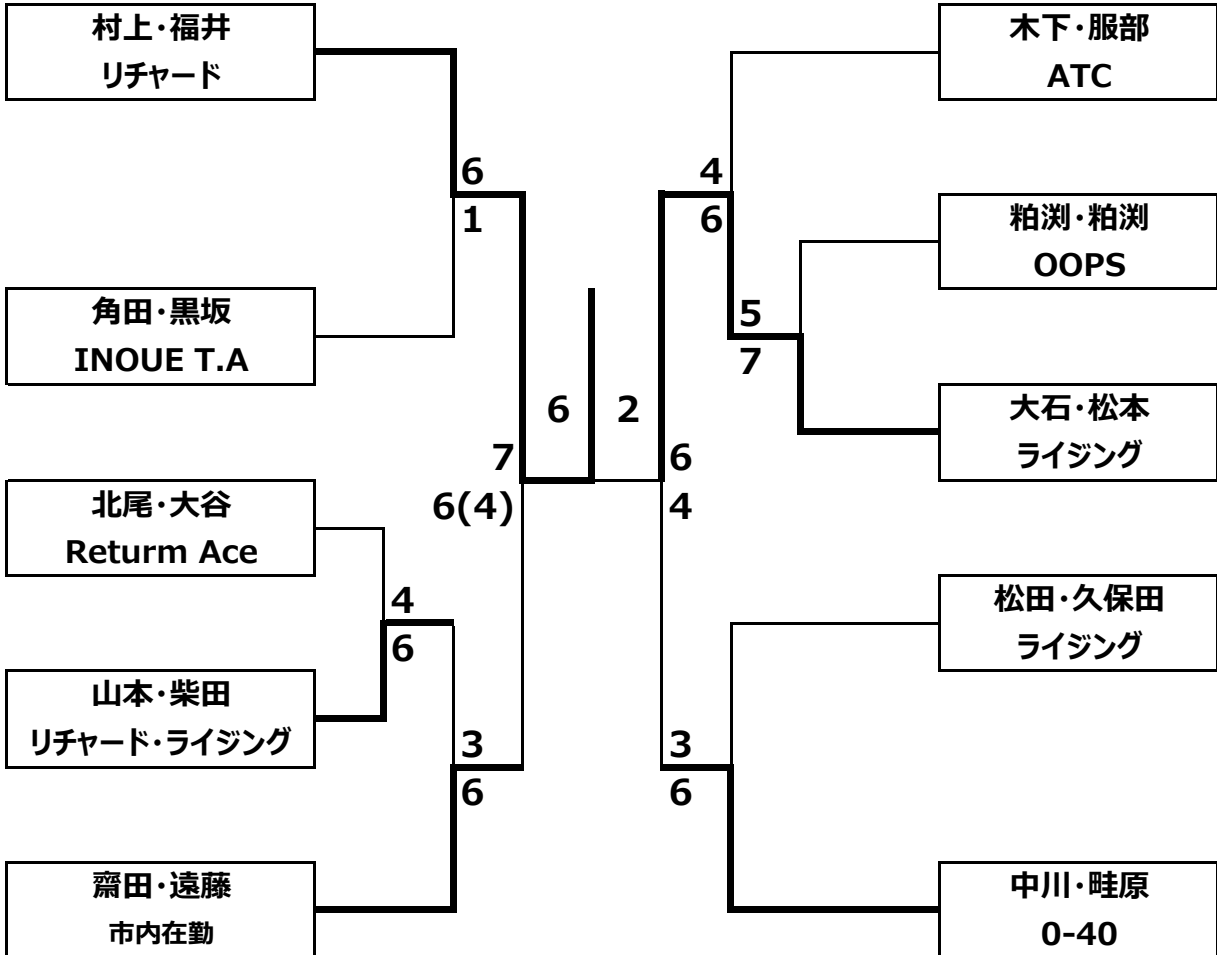

城陽テニス協会

第35回城陽市民総合体育大会

男子ダブルスBクラス

決勝トナメント

優勝

村上・福井

リチャード

準優勝