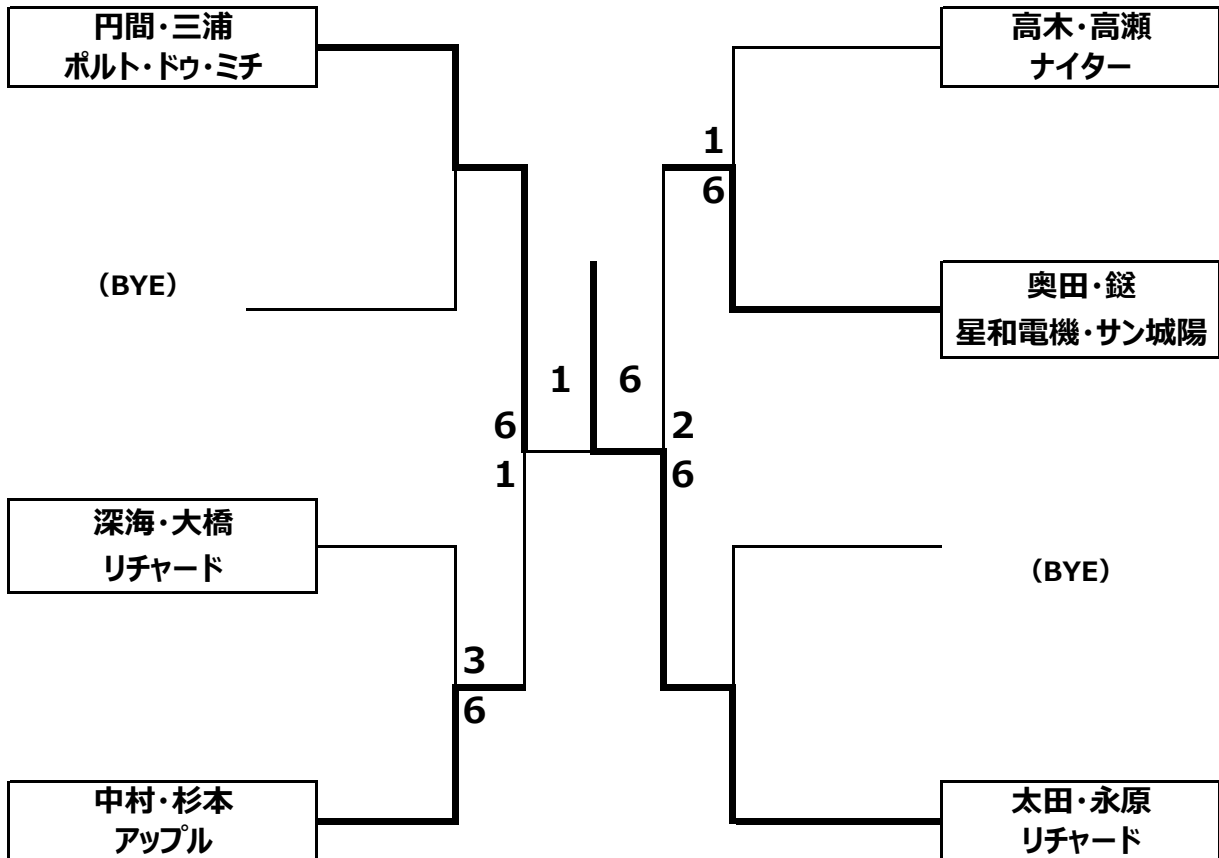

第35回城陽市民総合体育大会

壮年男子ダブルス予選リーグ

Aブロック	奥田・鏝 星和電機・サン城陽	木下・服部 ATC	円間・三浦 ポルト・ドウ・ミチ	順位
奥田・鏝 星和電機・サン城陽		6-0	6(3)-7	2位
木下・服部 ATC	0-6		3-6	3位
円間・三浦 ポルト・ドウ・ミチ	7-6(3)	6-3		1位

Bブロック	太田・永原 リチャード	入江・吉川 クレセントM	中村・杉本 アップル	順位
太田・永原 リチャード		6-1	6-0	1位
入江・吉川 クレセントM	1-6		3-6	3位
中村・杉本 アップル	0-6	6-3		2位

Cブロック	深海・大橋 リチャード	高木・高瀬 ナイター	野村・上田 ポルト・ドウ・ミチ	田畑・宇佐美 アップル	順位
深海・大橋 リチャード		4-6	6-4	6-2	2位
高木・高瀬 ナイター	6-4		6-0	6-1	1位
野村・上田 ポルト・ドウ・ミチ	4-6	0-6		3-6	4位
田畑・宇佐美 アップル	2-6	1-6	6-3		3位

城陽テニス協会

第35回城陽市民総合体育大会

壮年男子ダブルス

決勝トーナメント

優勝

太田・永原

リチャード

準優勝

円間・三浦

ポルト・ドウ・ミチ

城陽テニス協会