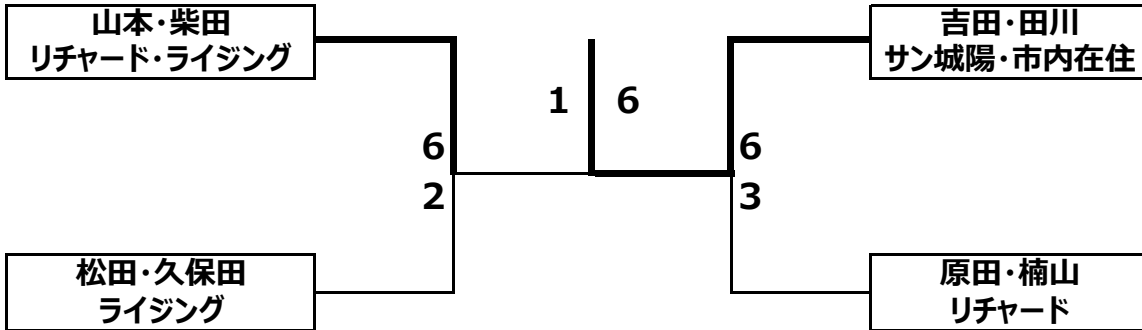

グランドベテラン男子ダブルス

決勝トーナメント 優勝

吉田・田川

サン城陽・市内在住

順優勝

山本・柴田

リチャード・ライジング

順位トーナメント 優勝