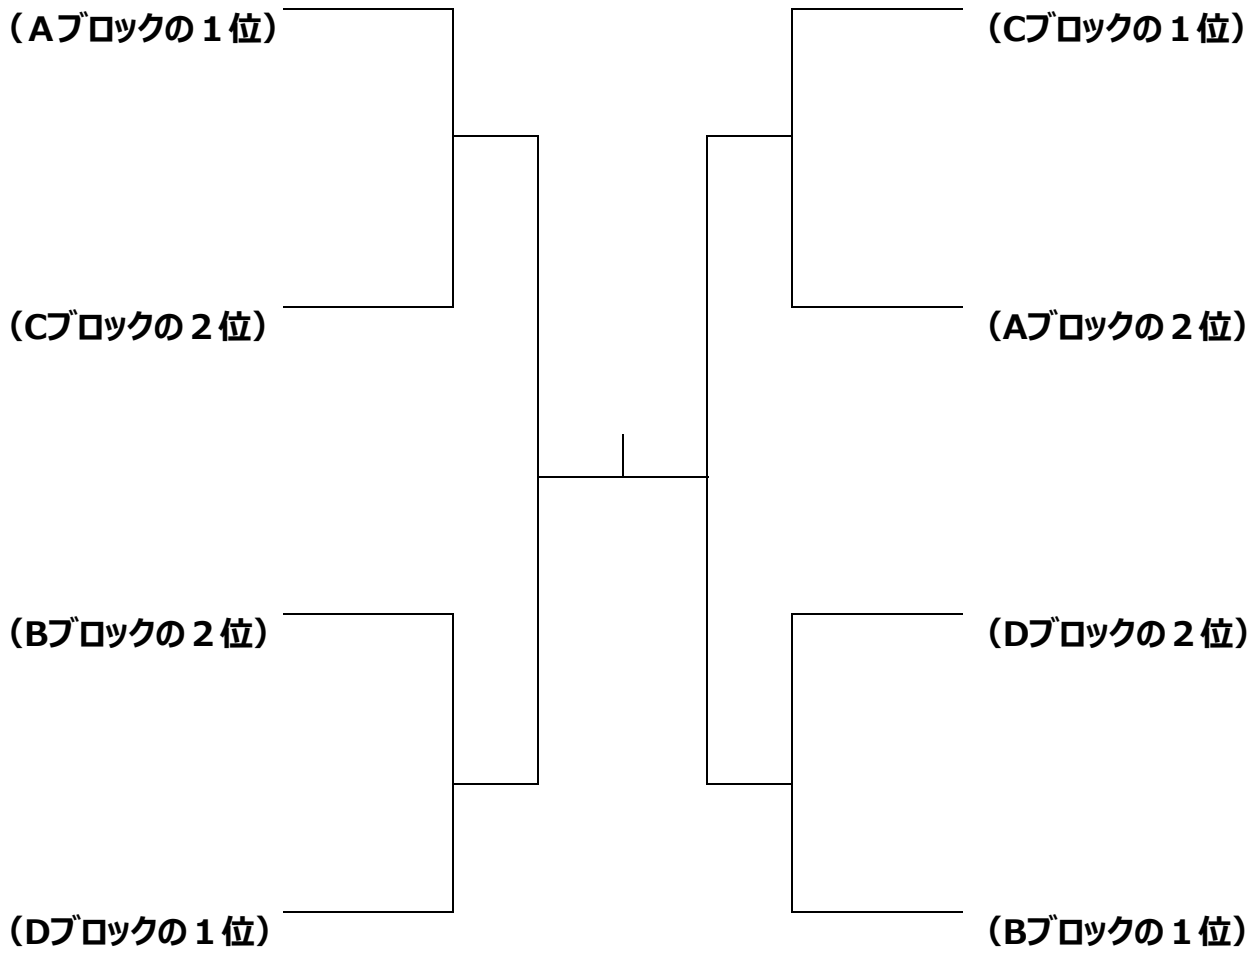

* 2試合目は初戦の負け残り

Bブロック	中川 裕/中島 ひろ子 Return Ace	中村 清和/山口 由美 大渡テニスアカデミー/0-40	下里 浩一/橋詰 景子 ゴールデングロス	順位
中川 裕/中島 ひろ子 Return Ace				
中村 清和/山口 由美 ¹ 大渡テニスアカデミー/0-40				
下里 浩一/橋詰 景子 ゴールデングロス				

* 2試合目は初戦の負け残り

Cブロック	赤西 健太郎/赤西 知子 Return Ace	鎌田 寛/豊原 知佳子 プロジェクトJ/ライジング	吉川 博之/渡辺 麗 Team クレセントM	順位
赤西 健太郎/赤西 知子 Return Ace				
鎌田 寛/豊原 知佳子 ¹ プロジェクトJ/ライジング				
吉川 博之/渡辺 麗 Team クレセントM				

順位トーナメント