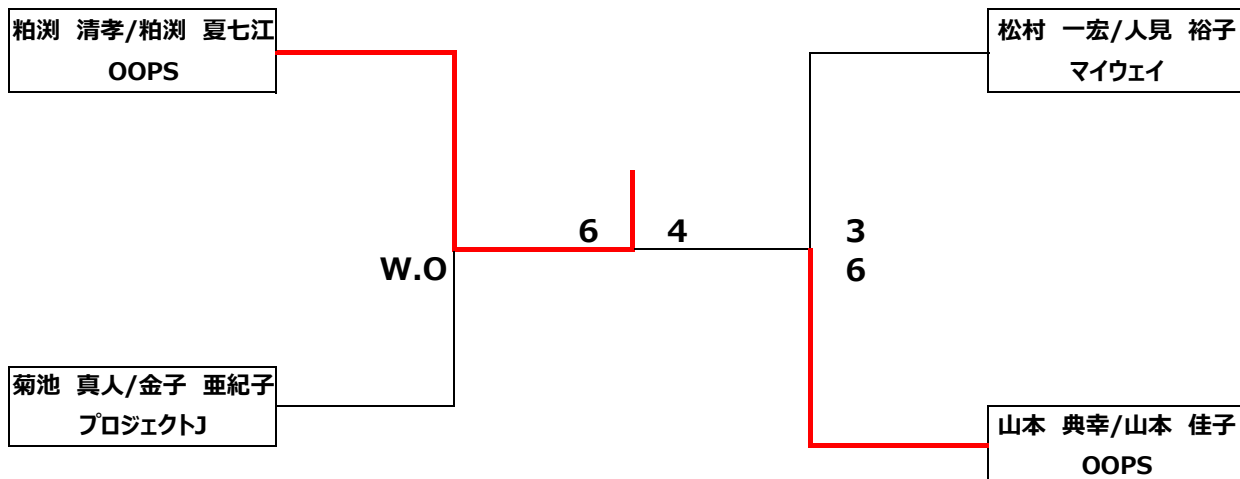

順位トーナメント

粕淵 清孝/粕淵 夏七江
OOPS