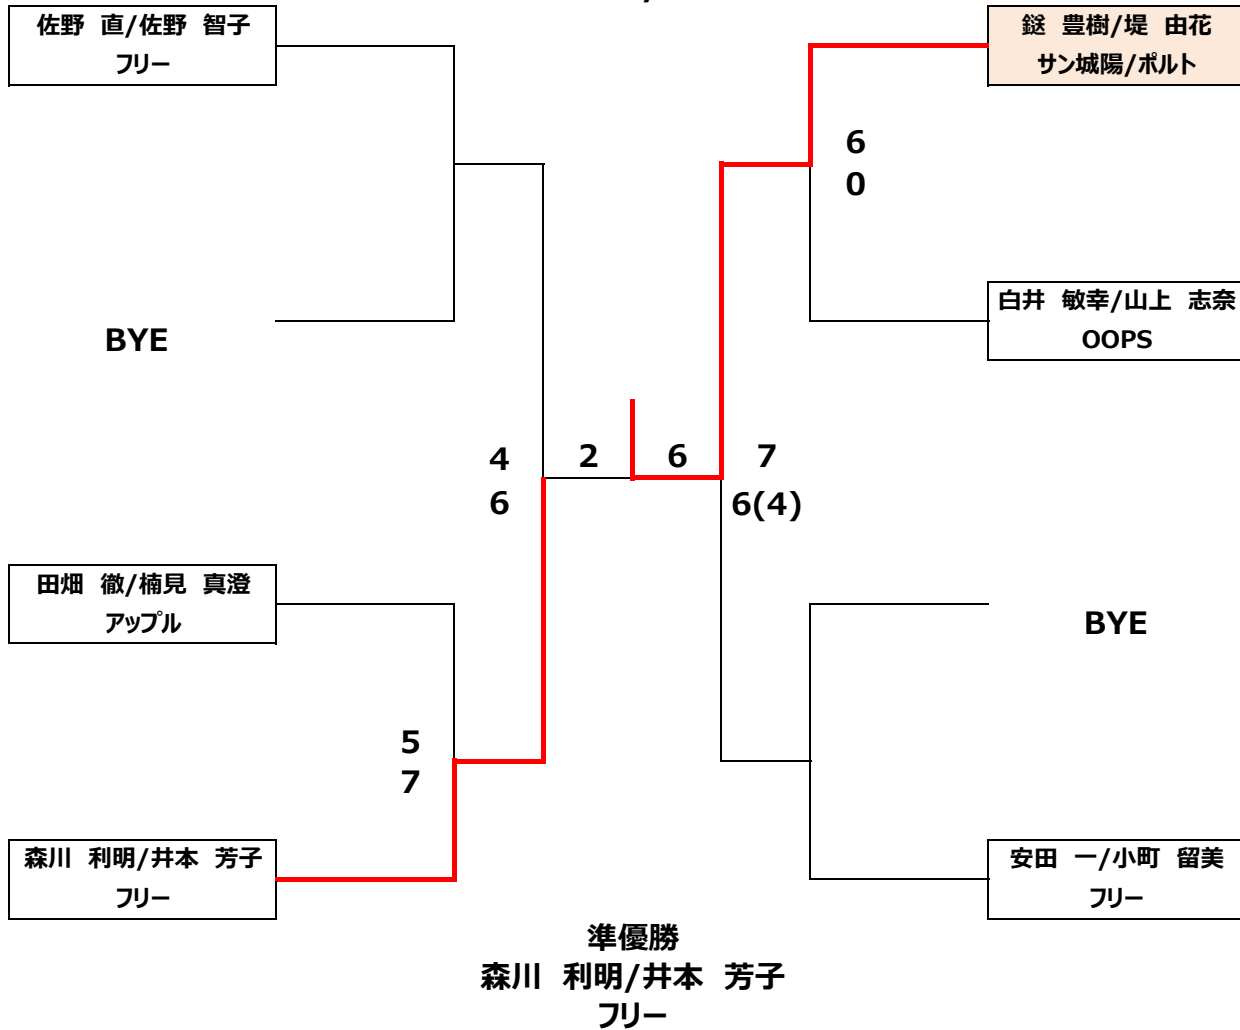

第3 2回城陽ミックスダブルステニス大会 (年齢別の部/100歳以上の部)

決勝トーナメント

優勝

鏝 豊樹/堤 由花
サン城陽/ポルト