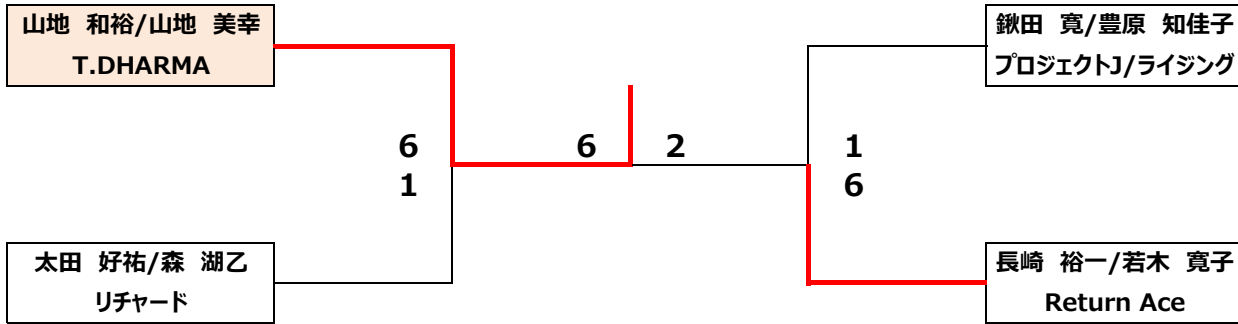

第32回城陽ミックスタブルステニス大会 (年齢別の部/70歳以上の部)

決勝トーナメント

優勝

山地 和裕/山地 美幸

T.DHARMA