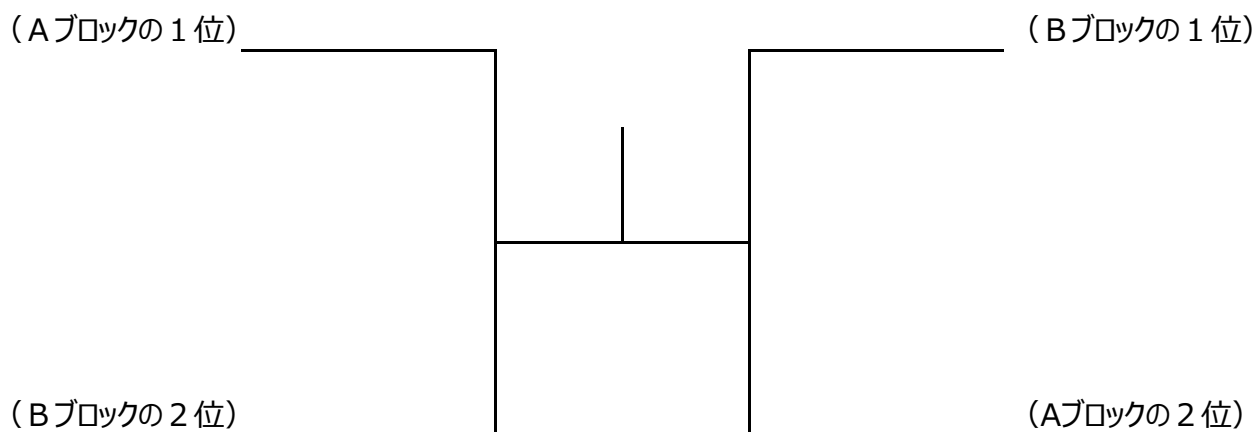

第24回城陽秋季テニストーナメント

一般男子ダブルスA

決勝トーナメント