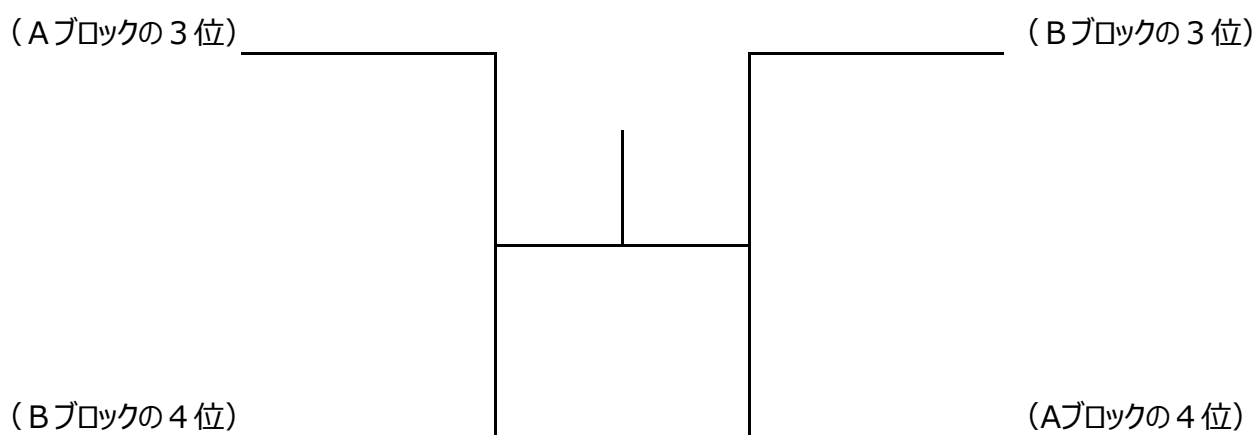

3位、4位トーナメント