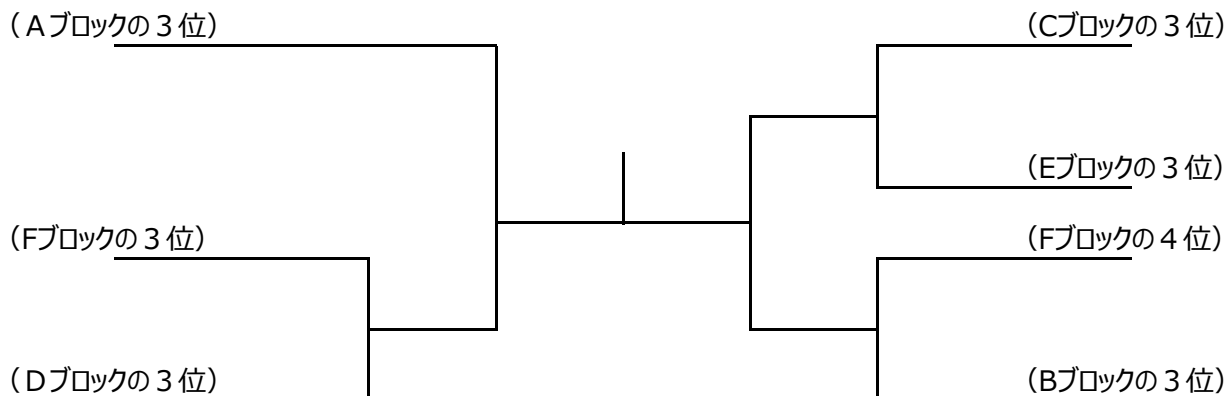

第24回城陽秋季テニストーナメント

一般男子ダブルスB

決勝トーナメント

3位トーナメント

城陽テニス協会