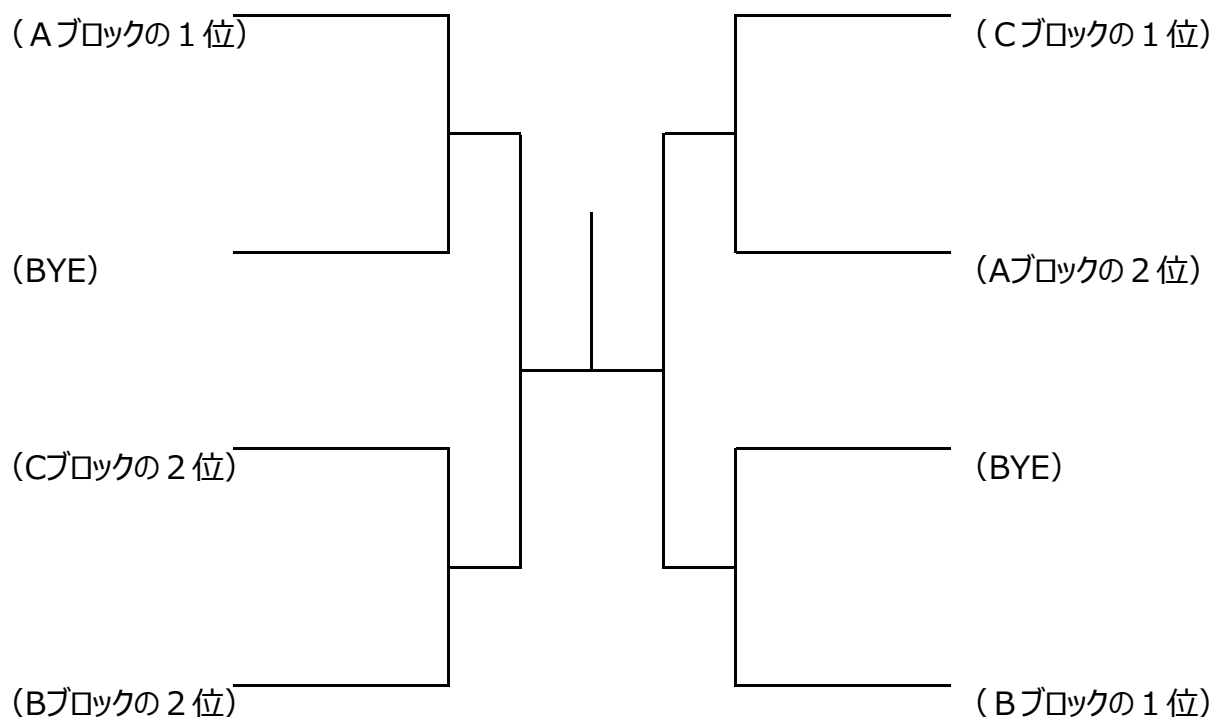

女子ダブルスBクラス 予選リーグ

Aブロック	伊良皆・室矢 Team ZERO	植垣・石津 プロジェクトJ	龍野・出来 城陽ゴールデンクロス	順位
伊良皆・室矢 Team ZERO				
植垣・石津 プロジェクトJ	①			
龍野・出来 城陽ゴールデンクロス				

* 2試合目は初戦の負け残り

Bブロック	古賀・大東 Team ZERO	山田・金子 プロジェクトJ	遠山・中江 INOUE T.A.	順位
古賀・大東 Team ZERO				
山田・金子 プロジェクトJ	①			
遠山・中江 INOUE T.A.				

* 2試合目は初戦の負け残り

Cブロック	室矢・尾瀬 Team ZERO	森・川口 Team クレセントM	野田・大家 INOUE T.A.	順位
室矢・尾瀬 Team ZERO				
森・川口 Team クレセントM	①			
野田・大家 INOUE T.A.				

* 2試合目は初戦の負け残り

城陽テニス協会

第36回城陽市民総合体育大会 テニス大会組合せ

女子ダブルスBクラス

決勝トーナメント

順位トーナメント