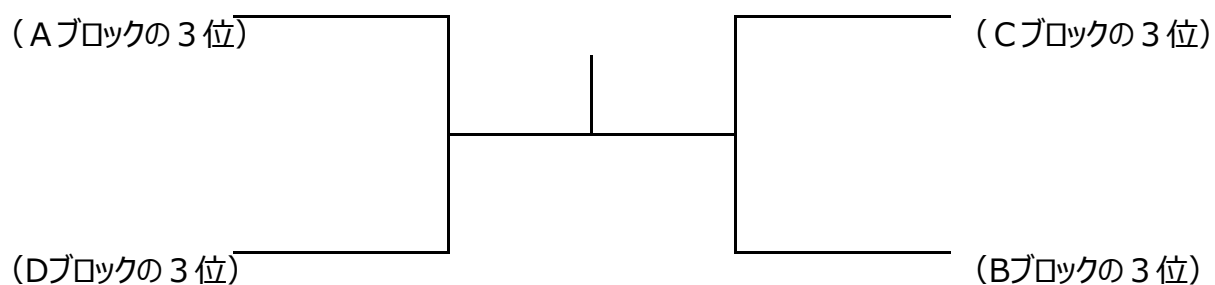

* 2試合目は初戦の負け残り

城陽テニス協会

第36回城陽市民総合体育大会 テニス大会組合せ

男子ダブルスBクラス

決勝トナメント

順位トナメント

城陽テニス協会

第36回城陽市民総合体育大会 テニス大会組合せ