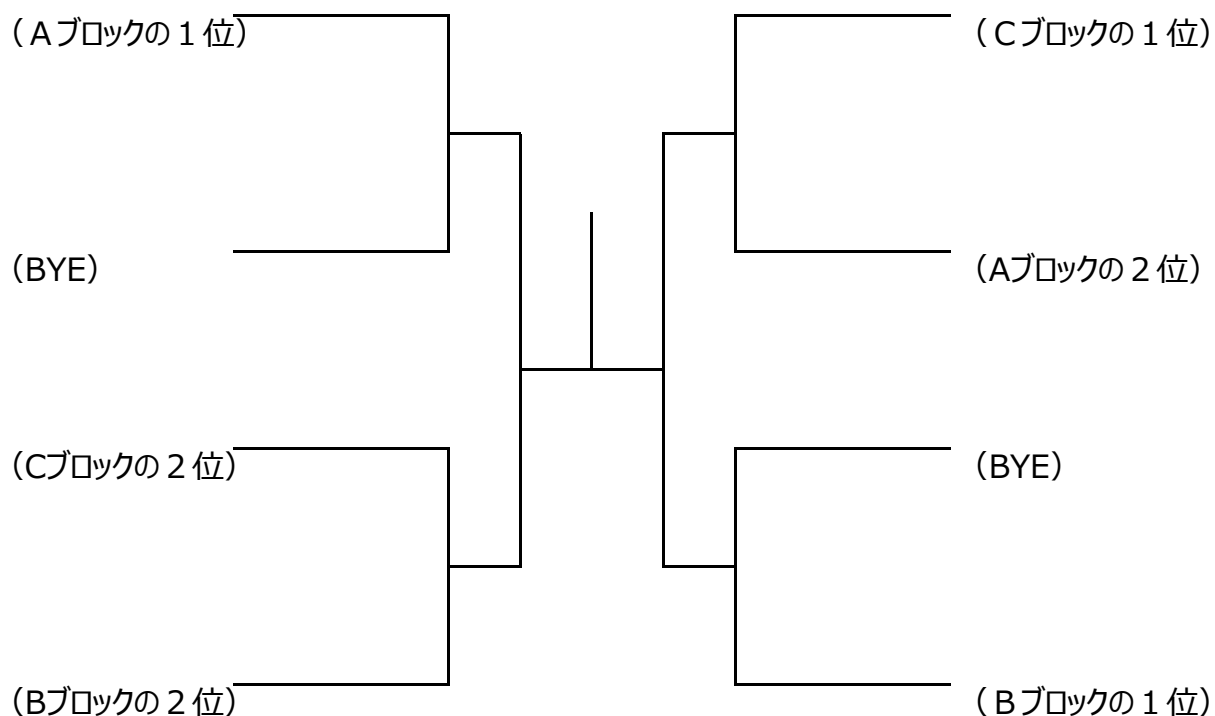

壮年男子ダブルス

決勝トーナメント

順位トーナメント

城陽テニス協会

第 3 6 回 城 陽 市 民 総 合 体 育 大 会

テニス大会組合せ

グランドベテラン男子ダブルス 予選リーグ

Aブロック	松田・吉田 プロジェクトJ・サン城陽	植田・松尾 ナイターTC	高橋・小藪 けっこうええやん	順 位
松田・吉田 プロジェクトJ・サン城陽	①			
植田・松尾 ナイターTC		①		
高橋・小藪 けっこうええやん			①	