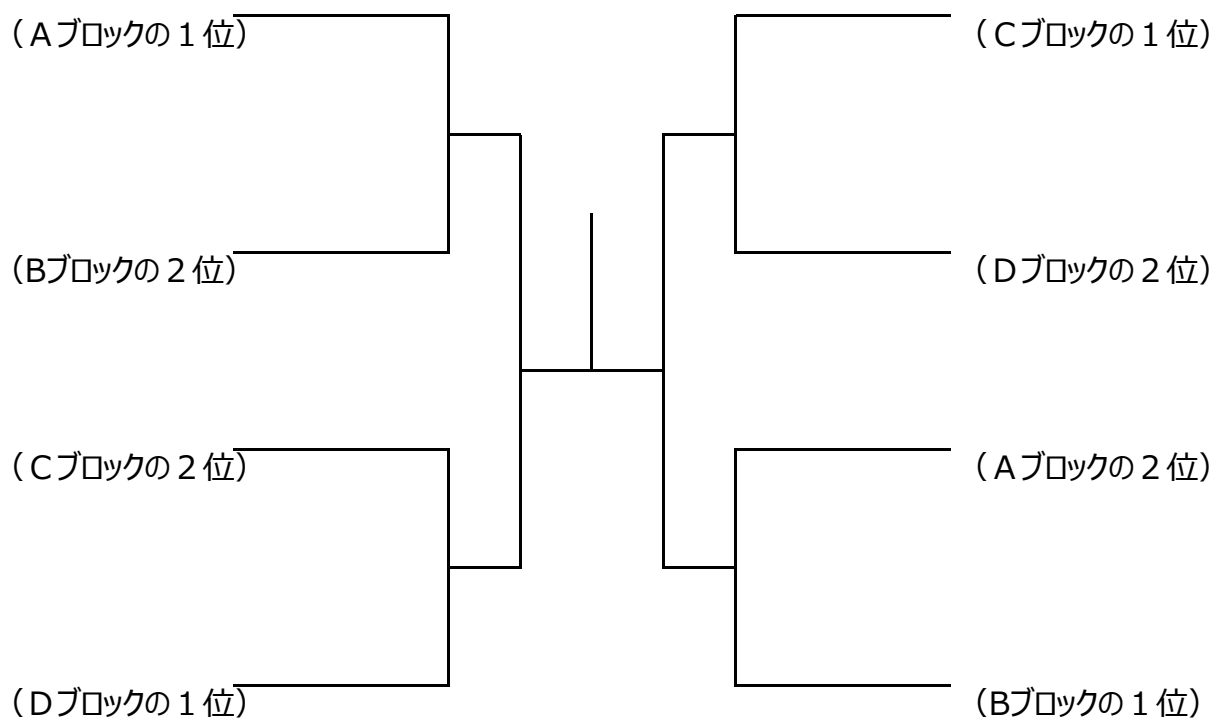

第36回城陽市民総合体育大会 テニス大会組合せ

男子ダブルスBクラス

決勝トナメント