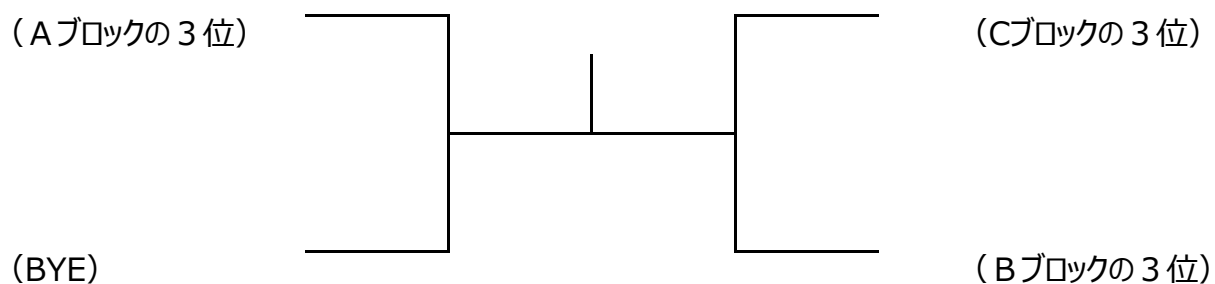

* 2試合目は初戦の負け残り

Cブロック	室矢・尾瀬 Team ZERO	森・川口 Team クレセントM	野田・大家 INOUE T.A.	順位
室矢・尾瀬 Team ZERO				
森・川口 Team クレセントM	①			
野田・大家 INOUE T.A.				

* 2試合目は初戦の負け残り

城陽テニス協会

第36回城陽市民総合体育大会 テニス大会組合せ

女子ダブルスBクラス

決勝トーナメント

順位トーナメント