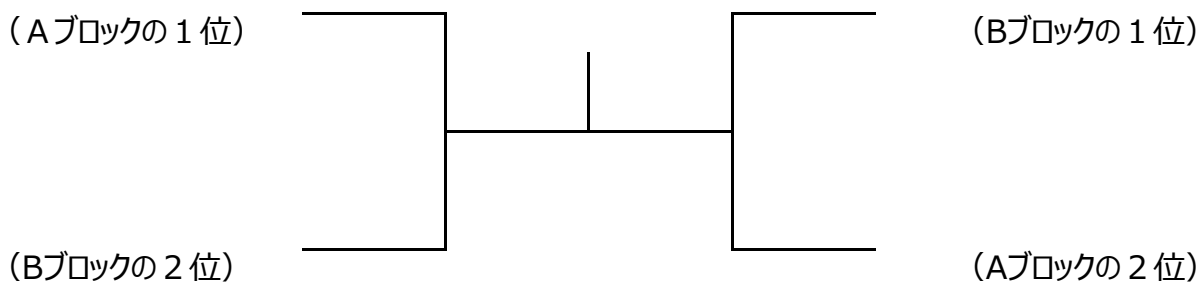

* 2試合目は初戦の負け残り

決勝トーナメント

順位戦

第36回城陽市民総合体育大会 テニス大会組合せ

男子ダブルスBクラス 予選リーグ

Aブロック	大石・松本 ライジング	井口・杉本 リチャード	角田・石井 INOUE T.A・城陽市	順位
大石・松本 ライジング				
井口・杉本 リチャード	①			
角田・石井 INOUE T.A・城陽市				

* 2試合目は初戦の負け残り

Bブロック	齋田・大西 リチャード	森井・高 ライジング	西野・西村 リチャード・INOUE T.A	順位
齋田・大西 リチャード				
森井・高 ライジング	①			
西野・西村 リチャード・INOUE T.A				