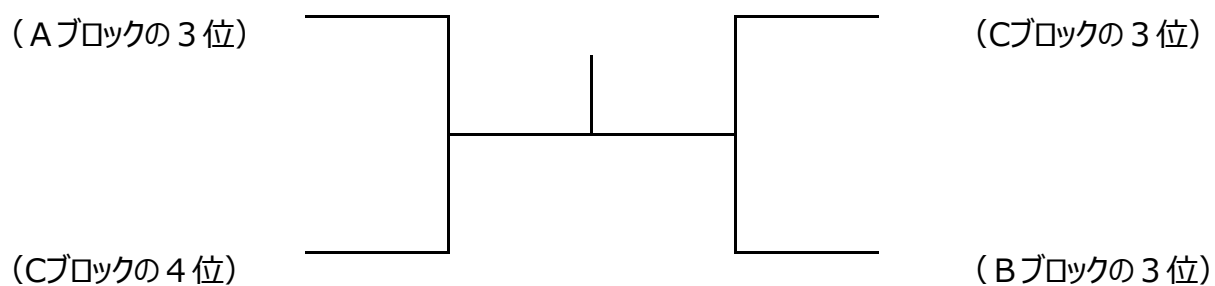

壮年男子ダブルス

決勝トーナメント

順位トーナメント

城陽テニス協会

第 3 6 回 城 陽 市 民 総 合 体 育 大 会

テニス大会組合せ

グランドベテラン男子ダブルス 予選リーグ

Aブロック	松田・吉田 プロジェクトJ・サン城陽	植田・松尾 ナイターTC	高橋・小藪 けっこうええやん	順 位
松田・吉田 プロジェクトJ・サン城陽	①			
植田・松尾 ナイターTC		①		
高橋・小藪 けっこうええやん			①	