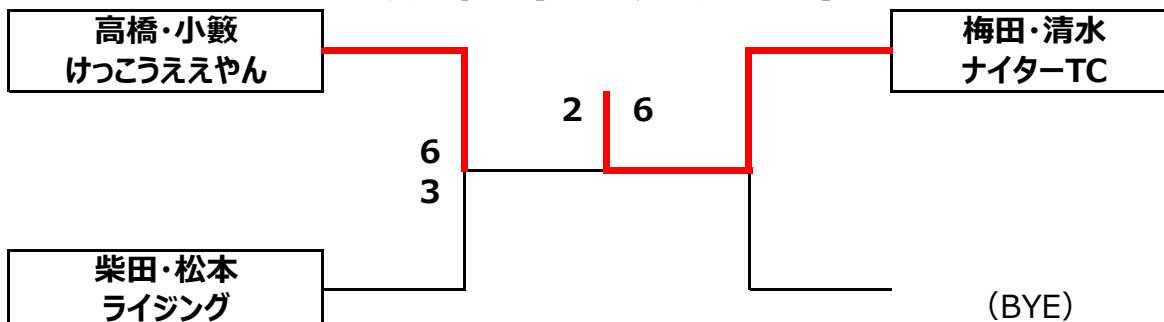

第36回城陽市民総合体育大会 テニス大会結果

グランドベテラン男子ダブルス 予選リーグ

Aブロック	松田・吉田 プロジェクトJ・サン城陽	植田・松尾 ナイターTC	高橋・小藪 けっこうええやん	順位
松田・吉田 プロジェクトJ・サン城陽		6-3	6-2	1
植田・松尾 ナイターTC	3-6		6-0	2
高橋・小藪 けっこうええやん	2-6	0-6		3

Bブロック	柴田・松本 ライジング	梅田・清水 ナイターTC	半谷・橘井 けっこうええやん	龍野・下里 城陽ゴールドクロス	順位
柴田・松本 ライジング		4-6	2-6	3-6	4
梅田・清水 ナイターTC	6-4		3-6	3-6	3
半谷・橘井 けっこうええやん	6-2	6-3		6-2	1
龍野・下里 城陽ゴールドクロス	6-3	6-3	2-6		2

決勝トーナメント

順位トーナメント