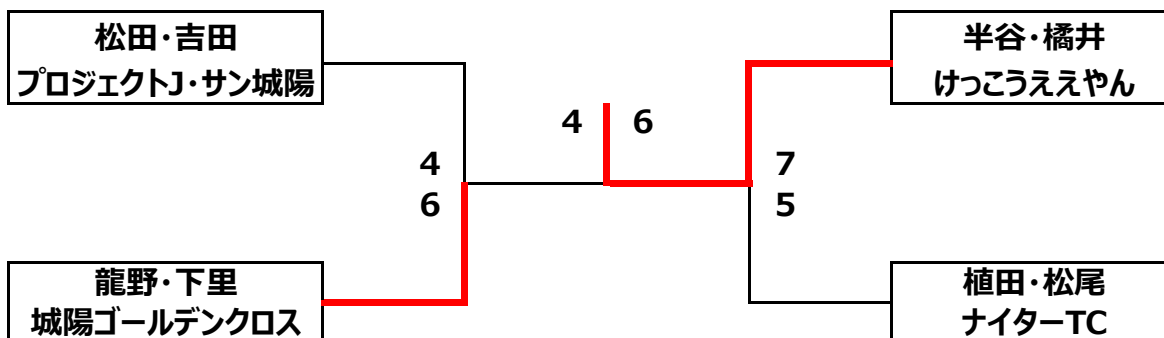

第36回城陽市民総合体育大会 テニス大会結果

グランドベテラン男子ダブルス 予選リーグ

Aブロック	松田・吉田 プロジェクトJ・サン城陽	植田・松尾 ナイターTC	高橋・小藪 けっこうええやん	順位
松田・吉田 プロジェクトJ・サン城陽		6-3	6-2	1
植田・松尾 ナイターTC	3-6		6-0	2
高橋・小藪 けっこうええやん	2-6	0-6		3

Bブロック	柴田・松本 ライジング	梅田・清水 ナイターTC	半谷・橘井 けっこうええやん	龍野・下里 城陽ゴールドクロス	順位
柴田・松本 ライジング		4-6	2-6	3-6	4
梅田・清水 ナイターTC	6-4		3-6	3-6	3
半谷・橘井 けっこうええやん	6-2	6-3		6-2	1
龍野・下里 城陽ゴールドクロス	6-3	6-3	2-6		2

決勝トーナメント