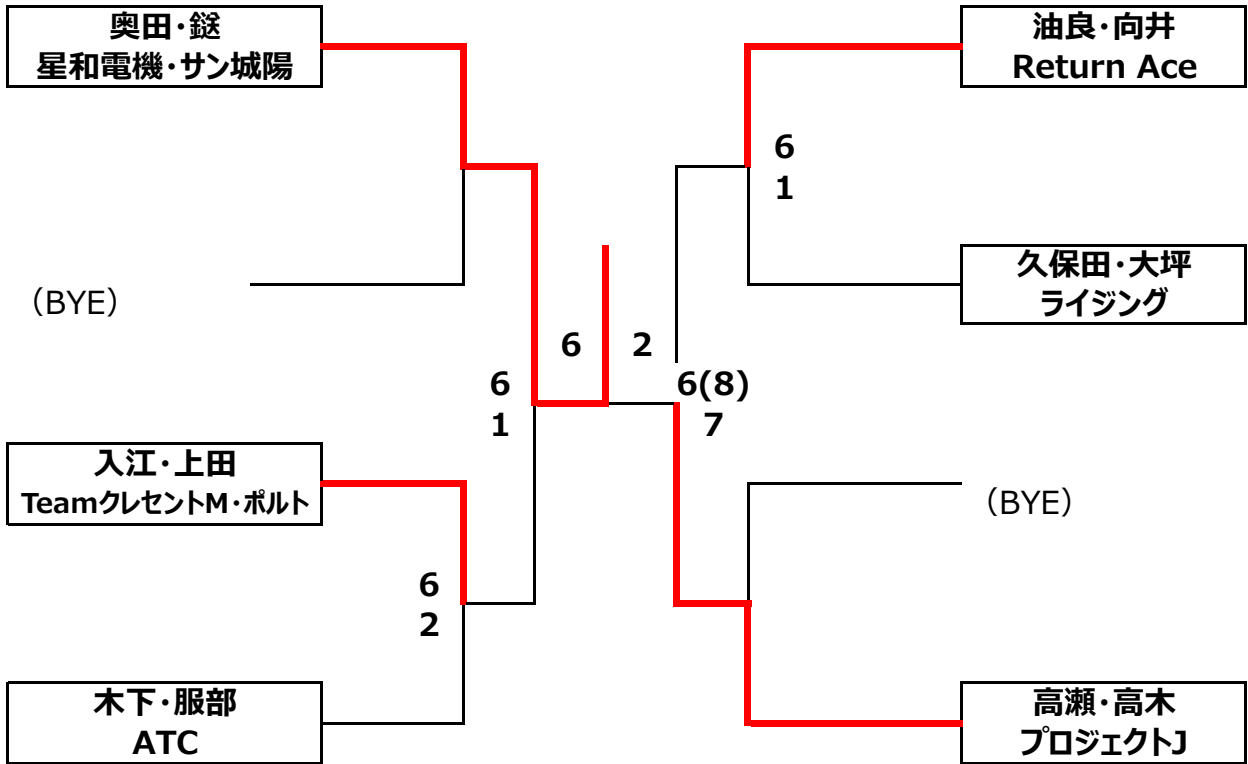

第36回城陽市民総合体育大会 テニス大会結果

壮年男子ダブルス

決勝トーナメント