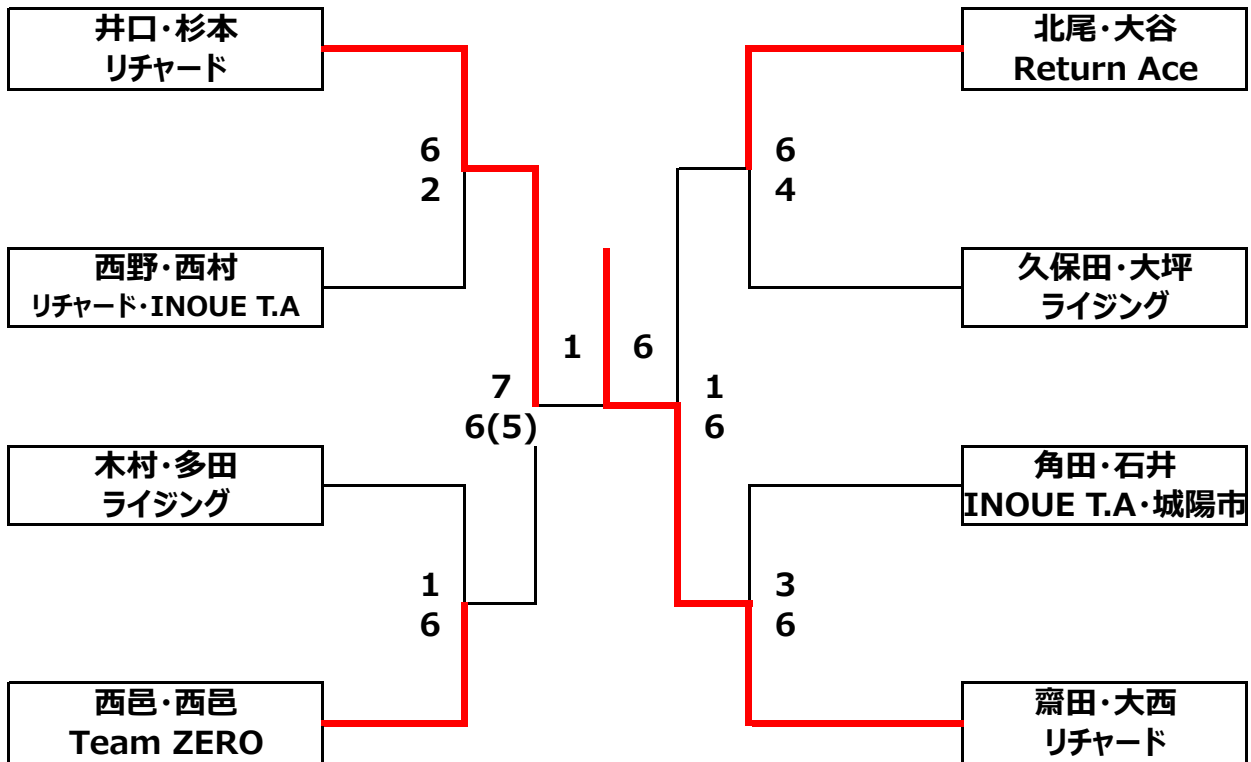

第36回城陽市民総合体育大会 テニス大会結果

男子ダブルスBクラス

決勝トーナメント