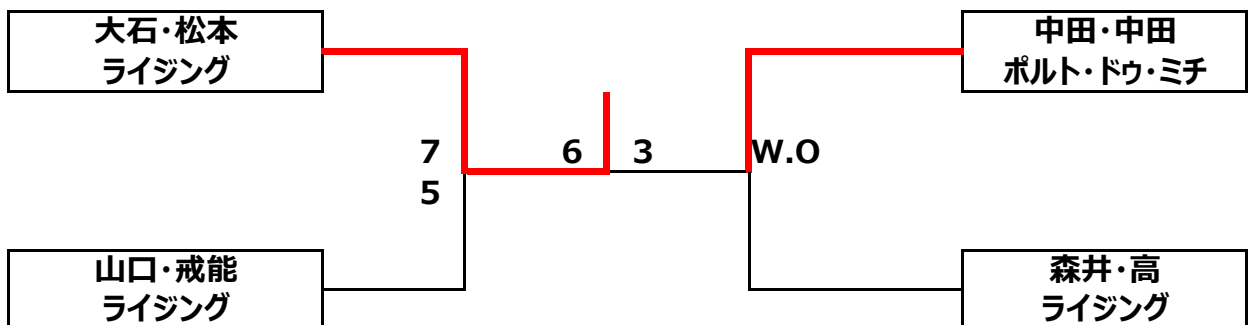

城陽テニス協会

第36回城陽市民総合体育大会 テニス大会結果

男子ダブルスBクラス

決勝トーナメント

順位トーナメント

城陽テニス協会

第36回城陽市民総合体育大会 テニス大会結果

女子ダブルスAクラス