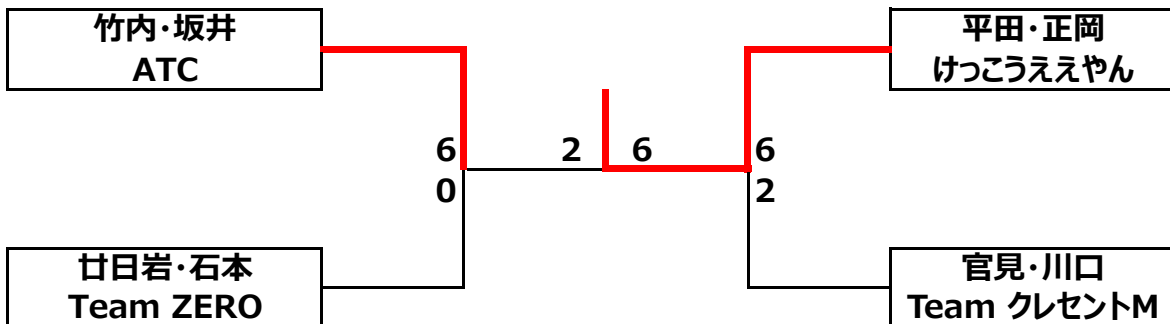

城陽テニス協会

第36回城陽市民総合体育大会 テニス大会結果

壮年男子ダブルス

決勝トーナメント

順位トーナメント

城陽テニス協会

第36回城陽市民総合体育大会 テニス大会結果

グランドベテラン男子ダブルス 予選リーグ