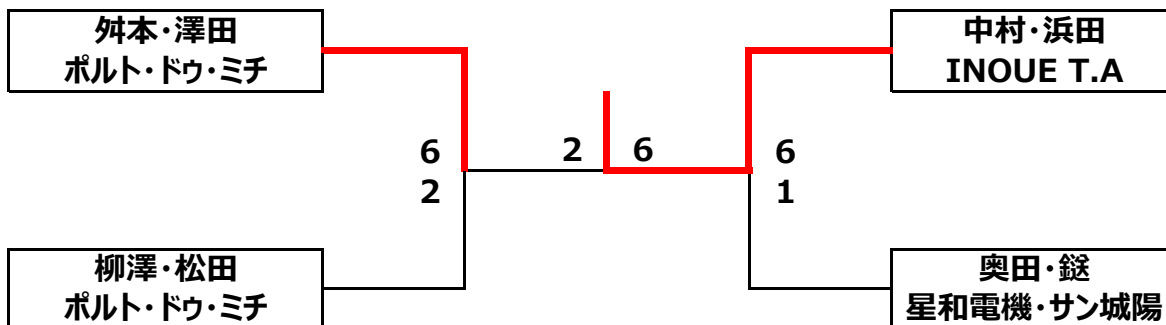

決勝トーナメント

順位戦

第36回城陽市民総合体育大会 テニス大会結果

男子ダブルスBクラス 予選リーグ

Aブロック	大石・松本 ライジング	井口・杉本 リチャード	角田・石井 INOUE T.A・城陽市	順位
大石・松本 ライジング	/	5-7	4-6	3
井口・杉本 リチャード	7-5	/	6-1	1
角田・石井 INOUE T.A・城陽市	6-4	1-6	/	2

Bブロック	齋田・大西 リチャード	森井・高 ライジング	西野・西村 リチャード・INOUE T.A	順位
齋田・大西 リチャード	/	6-4	6-1	1
森井・高 ライジング	4-6	/	6-2	3
西野・西村 リチャード・INOUE T.A	1-6	4-6	/	2