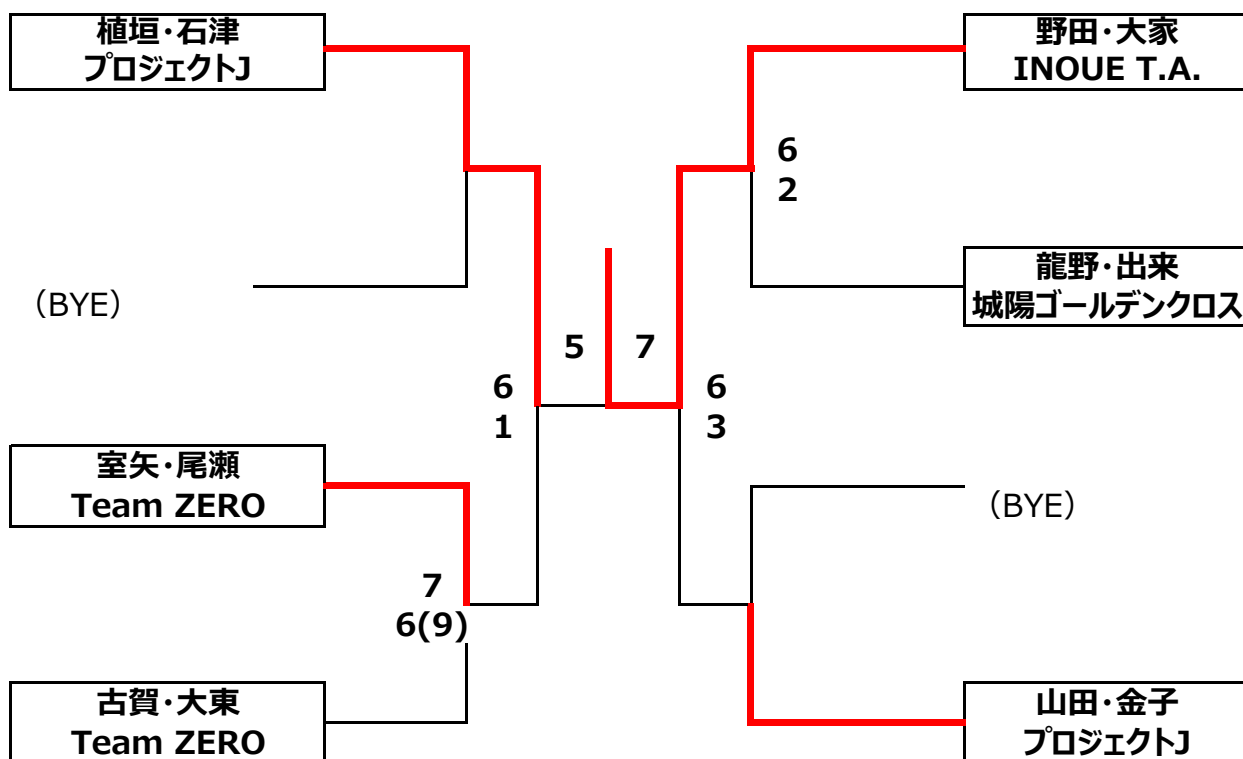

第36回城陽市民総合体育大会 テニス大会結果

女子ダブルスBクラス

決勝トーナメント