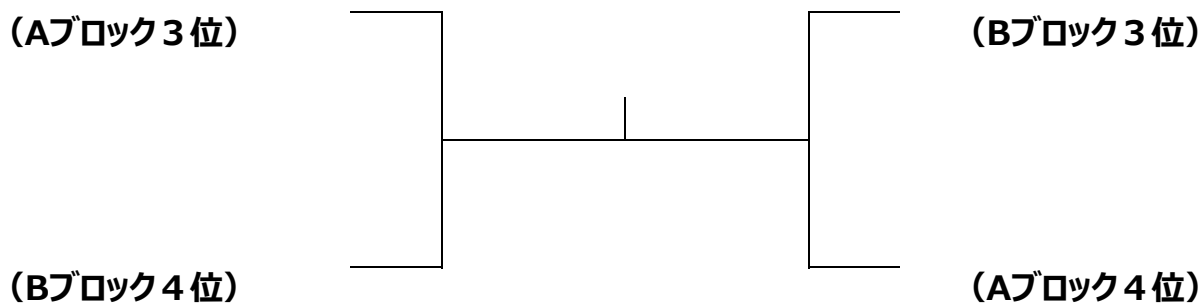

第30回 城陽チーム対抗戦

決勝トーナメント

順位トーナメント

城陽テニス協会