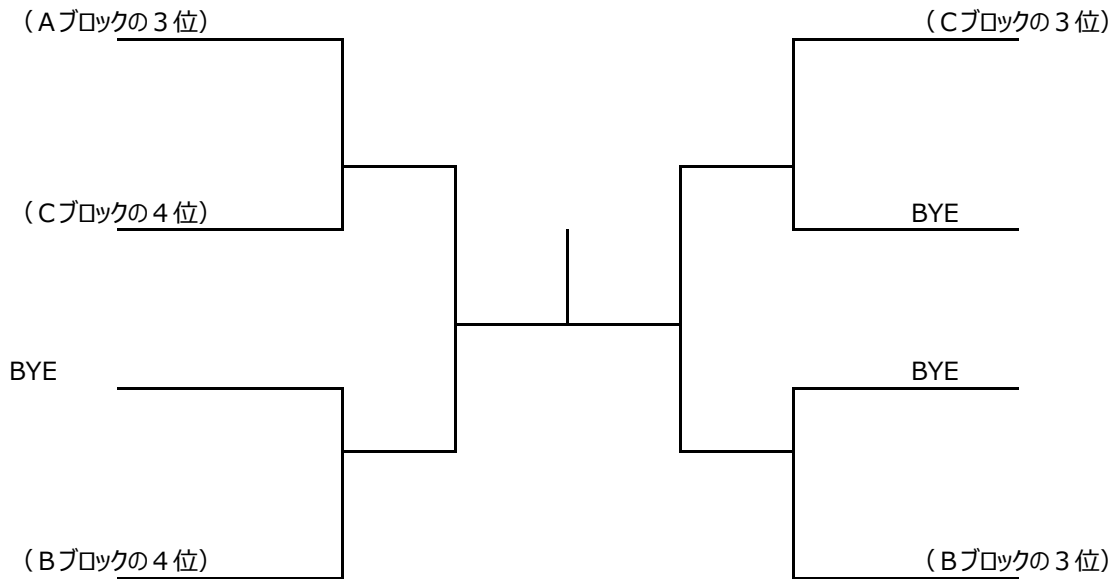

第25回城陽秋季テニストーナメント

一般男子ダブルスB

決勝トーナメント

順位トーナメント

城陽テニス協会