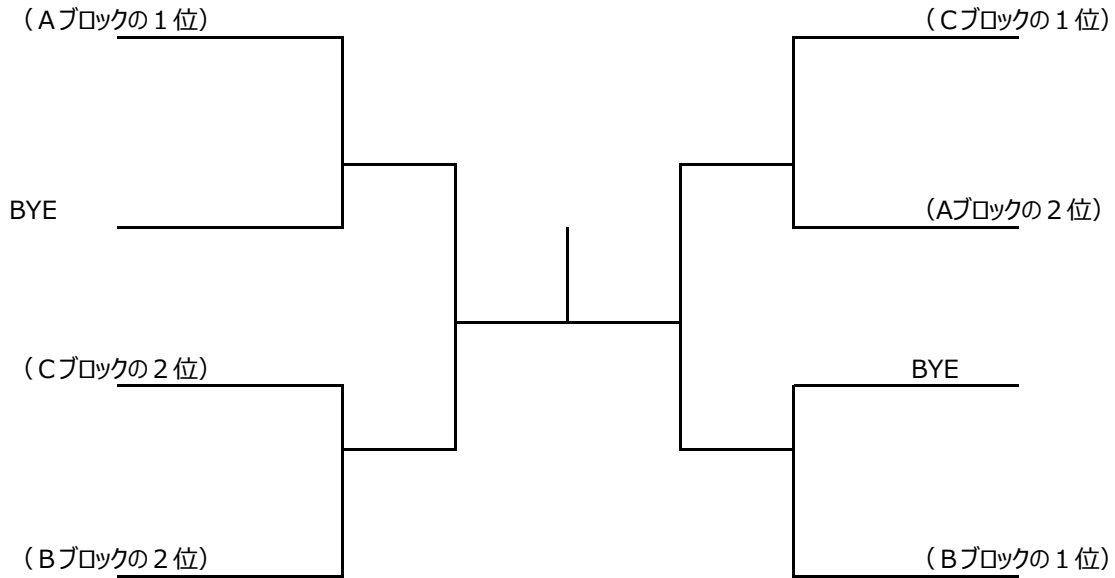

第25回城陽秋季テニストーナメント

一般男子ダブルスB

決勝トーナメント