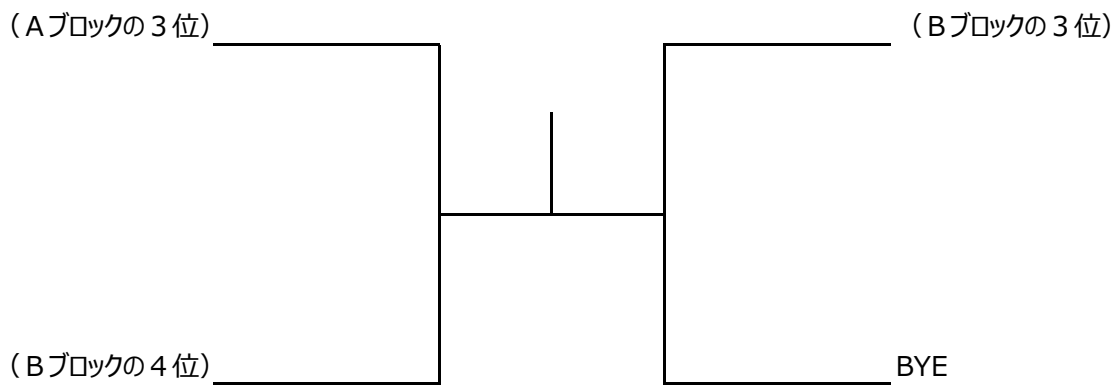

第25回城陽秋季テニストーナメント

一般男子ダブルスA

決勝トーナメント

順位トーナメント

城陽テニス協会