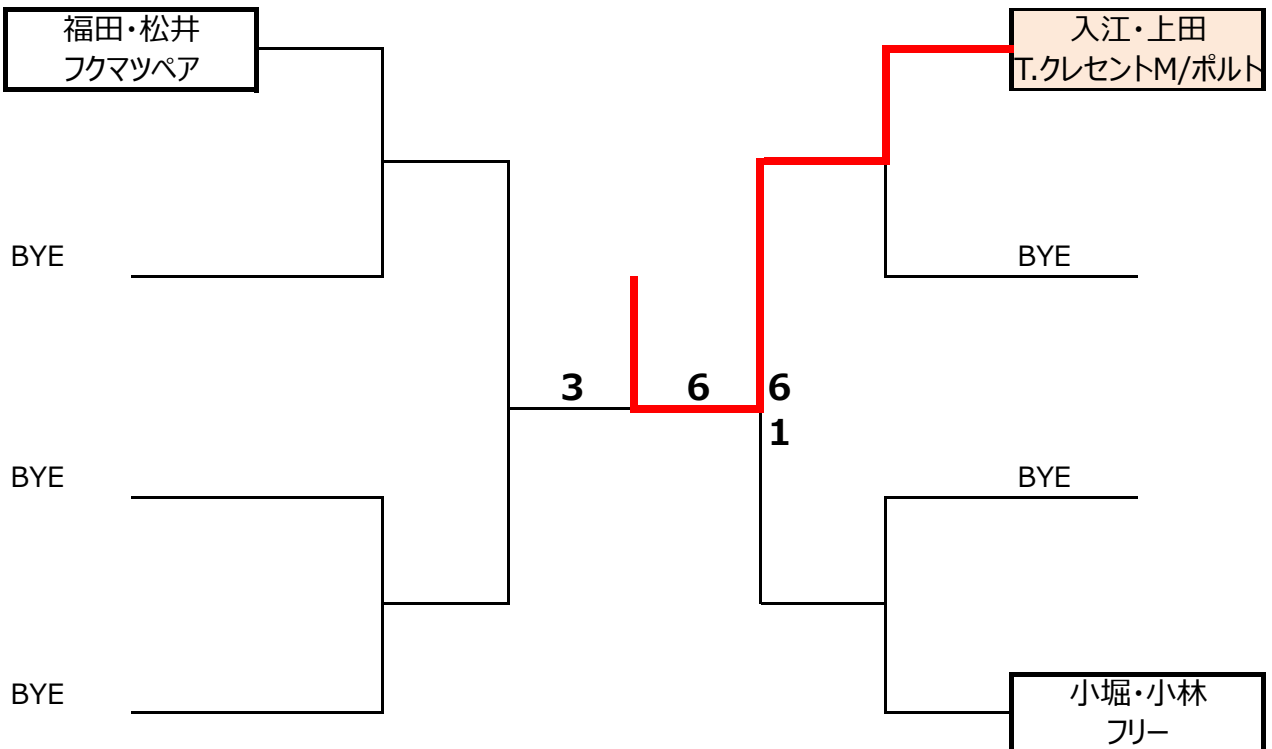

C ブロック	入江・上田 T.クレセントM/ポルト	深見・重田 フリー/アップル	山口/西山 フリー	芝原・若竹 フリー	順位
入江・上田 T.クレセントM/ポルト		1-6	W.O	1-6	3位
深見・重田 フリー/アップル	6-1		W.O	7-6(4)	1位
山口/西山 フリー	W.D	W.D		W.D	-
芝原・若竹 フリー	6-1	6-7(4)	W.O		2位

城陽テニス協会

第25回城陽秋季テニストーナメント

一般男子ダブルスB

決勝ト-ナメント

順位ト-ナメント

城陽テニス協会