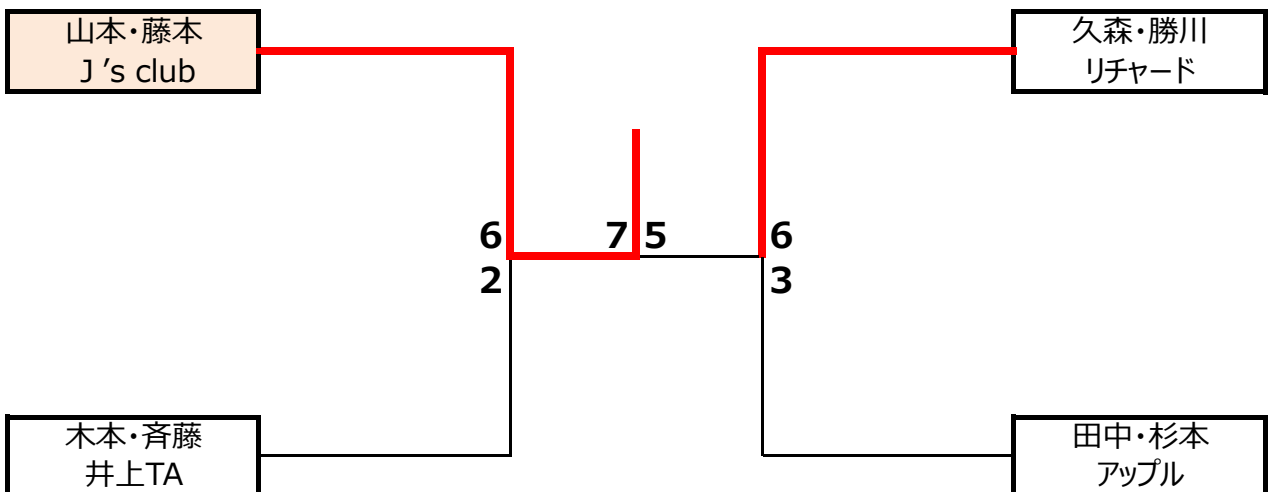

第25回城陽秋季テニストーナメント

一般男子ダブルスA

A ブロック	山本・藤本 J's club	田中・杉本 アップル	澤田・中井 ポルト・ドウ・ミチ	順位
山本・藤本 J's club		6-4	W.O	1位
田中・杉本 アップル	4-6		W.O	2位
澤田・中井 ポルト・ドウ・ミチ	W.D	W.D		-

2試合目は初戦の負け残り

B ブロック	崎山・小川 ポルト・ドウ・ミチ	木本・斉藤 井上TA	久森・勝川 リチャード	山本・迎垣 ポルト/フリー	順位
崎山・小川 ポルト・ドウ・ミチ		W.D	W.D	W.D	-
木本・斉藤 井上TA	W.O		4-6	6-0	2位
久森・勝川 リチャード	W.O	6-4		6-0	1位
山本・迎垣 ポルト/フリー	OPEN	OPEN	OPEN		-

決勝トーナメント

城陽テニス協会