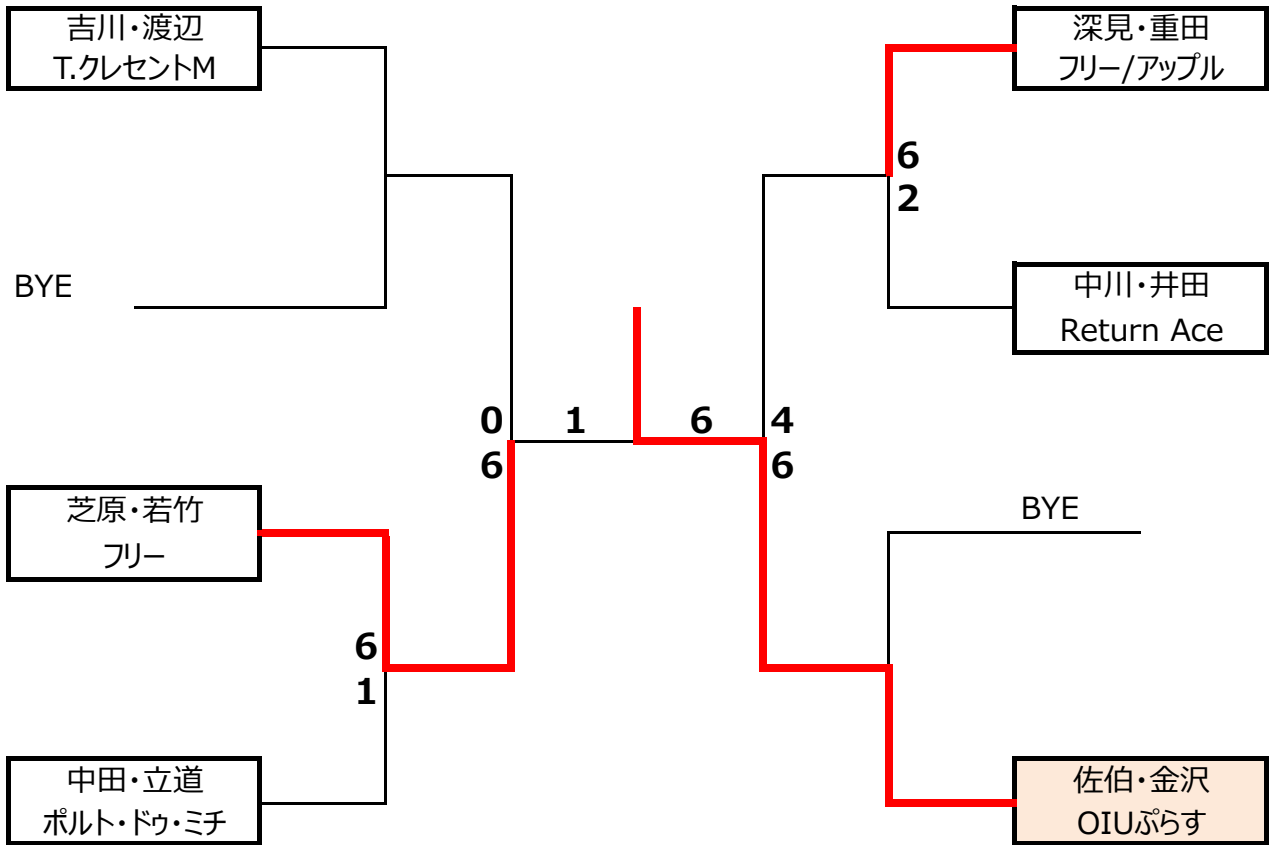

第25回城陽秋季テニストーナメント

一般男子ダブルスB

決勝ト-ナメント