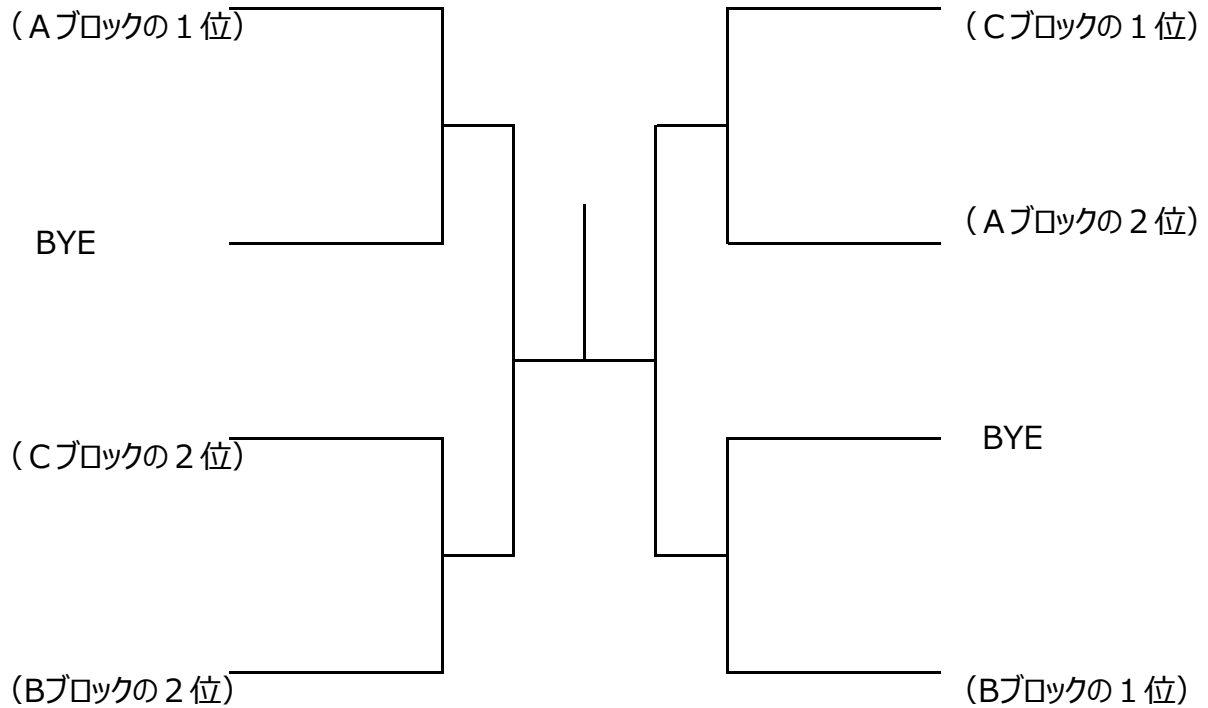

第37回城陽市民総合体育大会 テニス大会組合せ

グランドベテラン男子ダブルス

決勝トーナメント