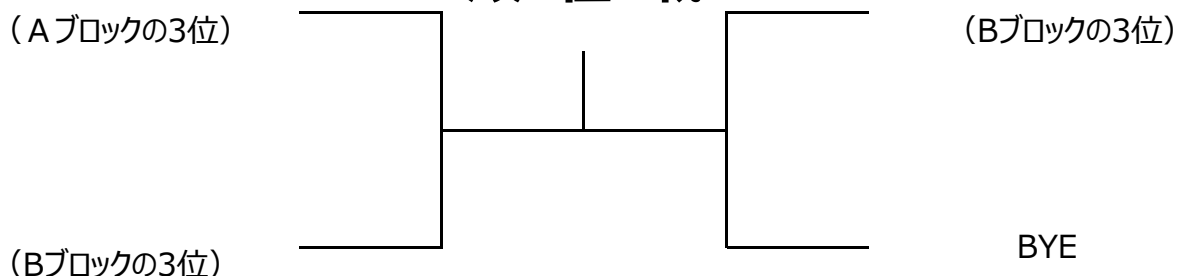

第 3 7 回 城 陽 市 民 総 合 体 育 大 会

テニス大会組合せ

女子ダブルスBクラス 予選リーグ

Aブロック	金子・山田 プロジェクトJ	飯田・村上 ライジング	近藤・西野 平川・下大谷	順 位
金子・山田 プロジェクトJ	/			
飯田・村上 ライジング	①	/		
近藤・西野 平川・下大谷			/	

* 2試合目は初戦の負け残り

Bブロック	西川・小島 ライジング	重田・児玉 城陽ゴールデnkロス	奥田・堤 寺田・久世	井上・川端 寺田・久世	順 位
西川・小島 ライジング	/				
重田・児玉 城陽ゴールデnkロス	①	/			
奥田・堤 寺田・久世		④	/		
井上・川端 寺田・久世	③		②	/	

決 勝 ト - ナ メ ン ト

順 位 戦