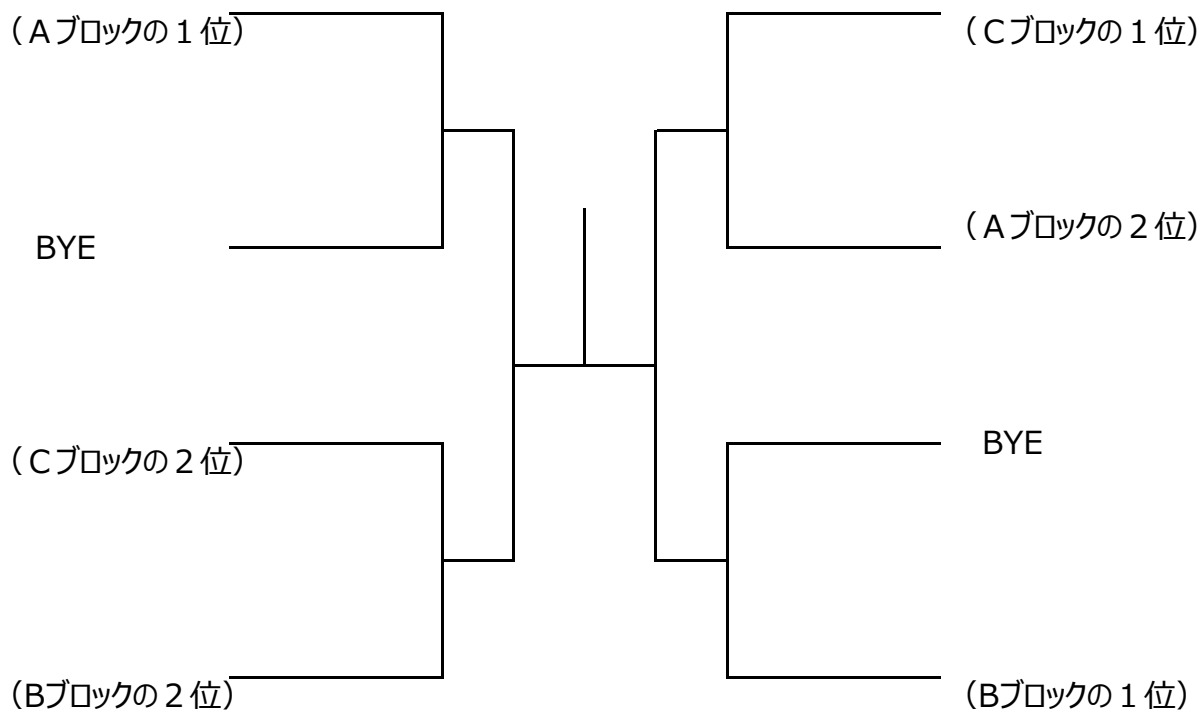

第37回城陽市民総合体育大会 テニス大会組合せ

男子ダブルスBクラス

決勝トーナメント