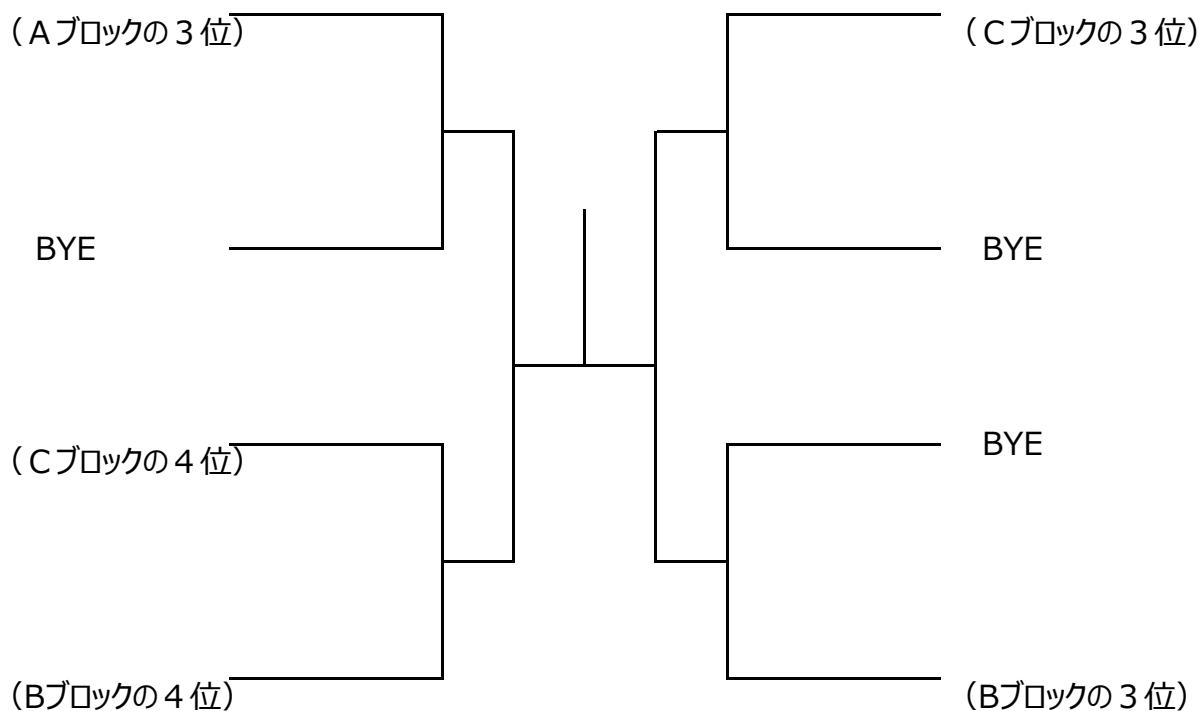

第37回城陽市民総合体育大会 テニス大会組合せ

男子ダブルスBクラス

決勝トーナメント

順位トーナメント

城陽テニス協会