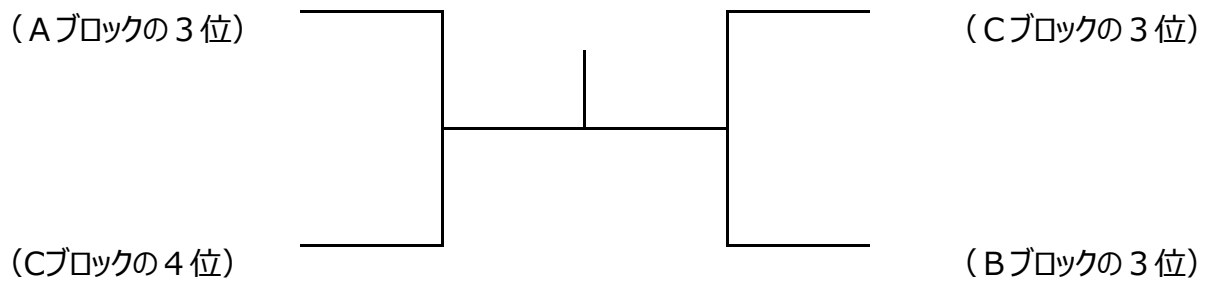

第37回城陽市民総合体育大会 テニス大会組合せ

グランドベテラン男子ダブルス

決勝トーナメント

順位トーナメント

城陽テニス協会