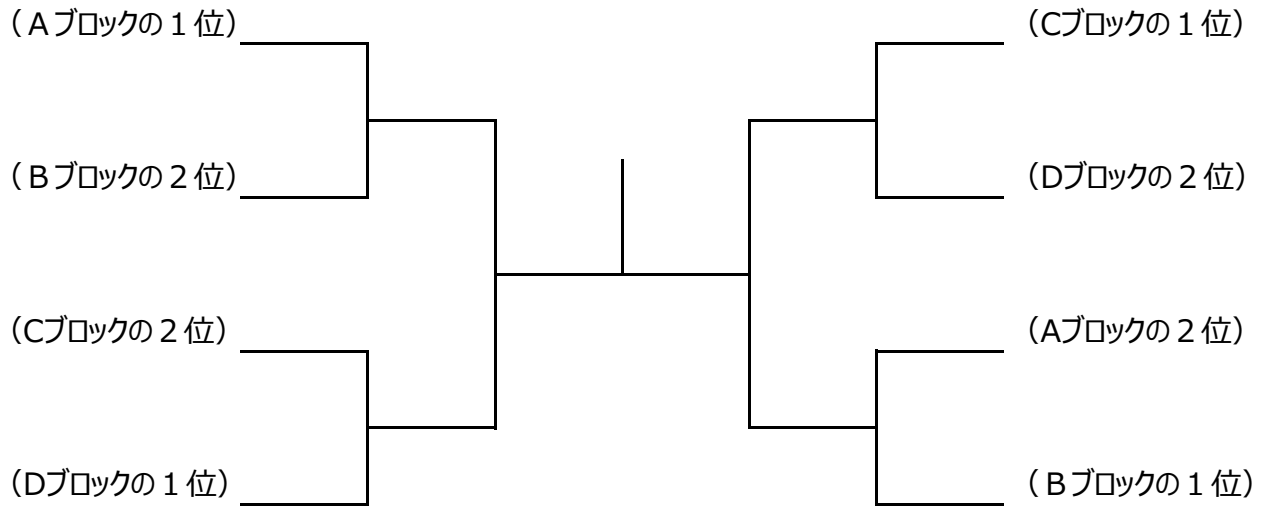

リーグ戦での順位規定（優先順）

- ① 勝ち組み数の多い方
- ② 直接対戦勝者
- ③ 全ゲーム得失数
- ④ コイントス

第26回城陽秋季テニストーナメント

一般男子ダブルスA

決勝トーナメント

順位トーナメント

城陽テニス協会

第26回城陽秋季テニストーナメント