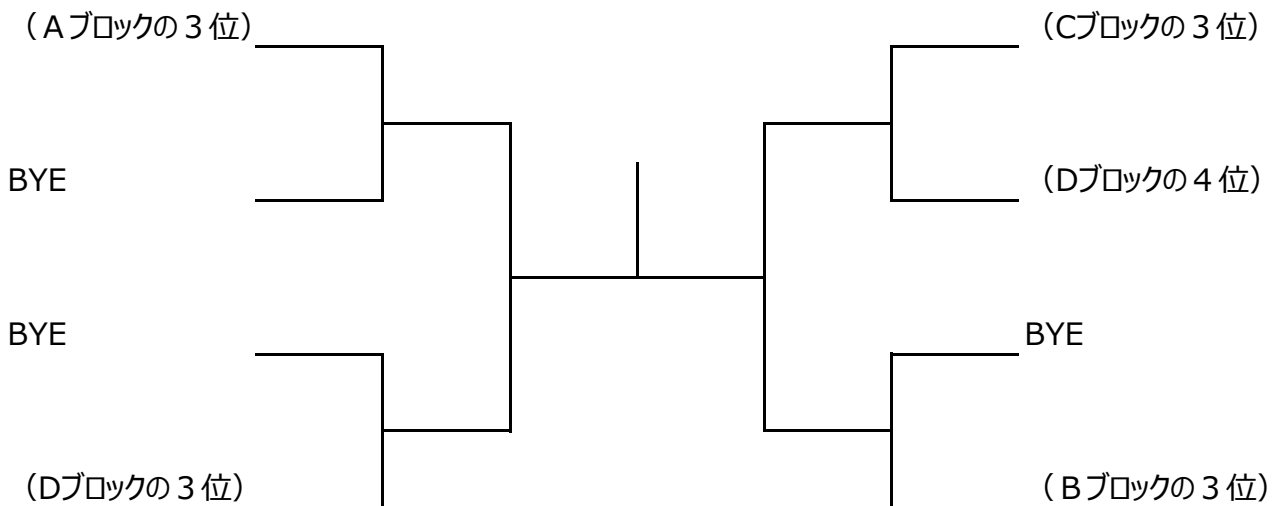

リーグ戦での順位規定（優先順）

- ① 勝ち組み数の多い方
- ② 直接対戦勝者
- ③ 全ゲーム得失数
- ④ コイントス

第26回城陽秋季テニストーナメント

一般男子ダブルスA

決勝トーナメント

順位トーナメント

城陽テニス協会

第26回城陽秋季テニストーナメント

一般男子ダブルスB

A ブロック	上田・上田 ポルト・ドウ・ミチ	小林・小堀 フリー	吉川・渡辺 T.クレセントM	順位
上田・上田 ポルト・ドウ・ミチ				
小林・小堀 フリー	①			
吉川・渡辺 T.クレセントM				

2試合目は初戦の負け残り

B ブロック	田畑・宇佐見 アップル/けっこうええやん	山本・小山 OOPS	竹内・服部 Selfish+a	順位
田畑・宇佐見 アップル/けっこうええやん				
山本・小山 OOPS	①			
竹内・服部 Selfish+a				