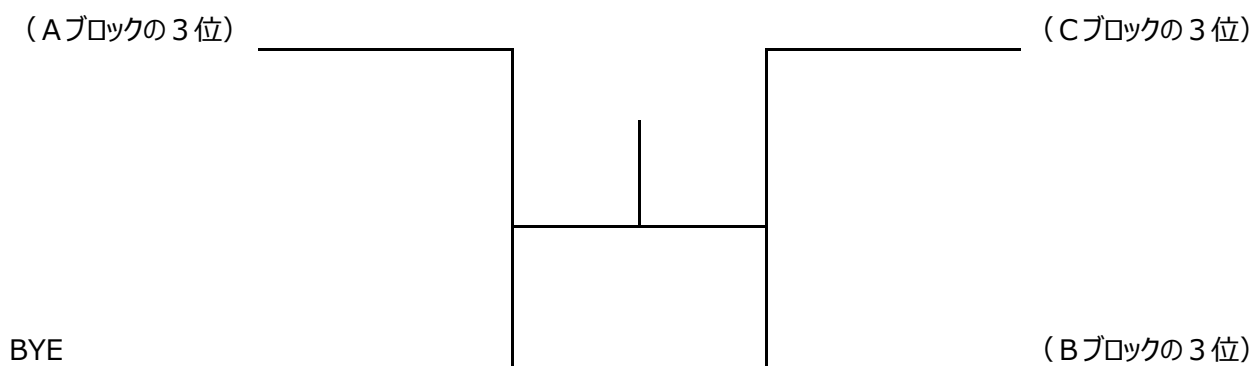

第26回城陽秋季テニストーナメント

一般男子ダブルスB

決勝トーナメント

順位トーナメント

城陽テニス協会