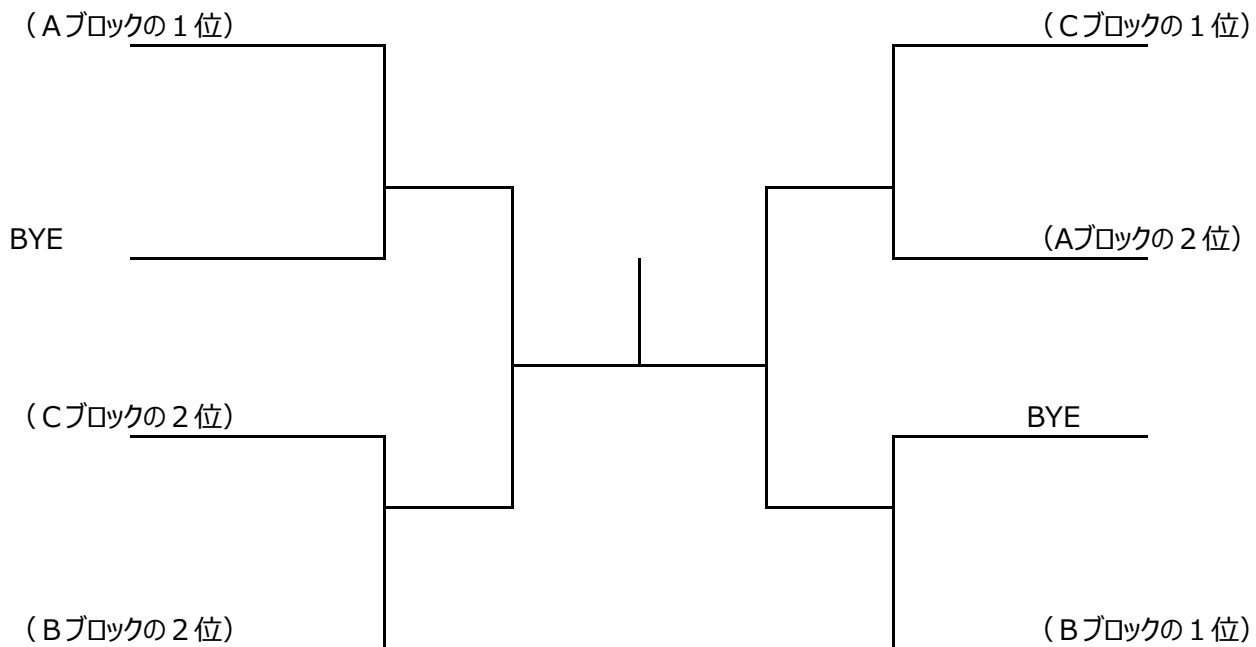

一般男子ダブルスB

A ブロック	上田・上田 ポルト・ドウ・ミチ	小林・小堀 フリー	吉川・渡辺 T.クレセントM	順位
上田・上田 ポルト・ドウ・ミチ				
小林・小堀 フリー	①			
吉川・渡辺 T.クレセントM				

2試合目は初戦の負け残り

B ブロック	田畑・宇佐見 アップル/けっこうええやん	山本・小山 OOPS	竹内・服部 Selfish+a	順位
田畑・宇佐見 アップル/けっこうええやん				
山本・小山 OOPS	①			
竹内・服部 Selfish+a				

2試合目は初戦の負け残り

C ブロック	入江・中西 T.クレセントM	遠藤・野田 フリー	塩見・入江 フリー	順位
入江・中西 T.クレセントM				
遠藤・野田 フリー	①			
塩見・入江 フリー				

2試合目は初戦の負け残り

リーグ戦での順位規定（優先順）

- ① 勝ち組み数の多い方
- ② 直接対戦勝者
- ③ 全ゲーム得失数
- ④ コイントス

城陽テニス協会

第26回城陽秋季テニストーナメント

一般男子ダブルスB

決勝トーナメント

順位トーナメント

城陽テニス協会

第26回城陽秋季テニストーナメント

一般女子ダブルスB

	西川・豊原 ライジング	中本・金子 プロジェクトJ	四方・四方 サファイア	順位
西川・豊原 ライジング				
中本・金子 プロジェクトJ	①			
四方・四方 サファイア				

2試合目は初戦の負け残り