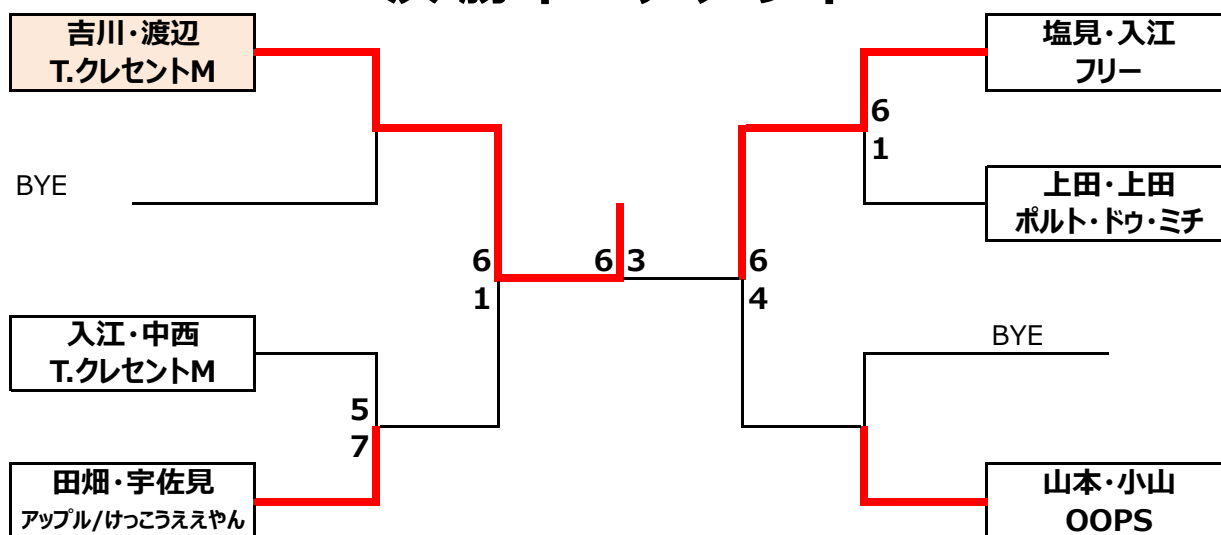

一般男子ダブルスB予選リーグ

A ブロック	上田・上田 ポルト・ドウ・ミチ	小林・小堀 フリー	吉川・渡辺 T.クレセントM	順位
上田・上田 ポルト・ドウ・ミチ		6-0	4-6	2位
小林・小堀 フリー	0-6		1-6	3位
吉川・渡辺 T.クレセントM	6-4	6-1		1位

B ブロック	田畑・宇佐見 アップル/けっこうええやん	山本・小山 OOPS	竹内・服部 Selfish+a	順位
田畑・宇佐見 アップル/けっこうええやん		3-6	6-3	2位
山本・小山 OOPS	6-3		6-2	1位
竹内・服部 Selfish+a	3-6	2-6		3位

C ブロック	入江・中西 T.クレセントM	遠藤・野田 フリー	塩見・入江 フリー	順位
入江・中西 T.クレセントM		6-5	5-6	2位
遠藤・野田 フリー	5-6		5-6	3位
塩見・入江 フリー	6-5	6-5		1位

決勝トーナメント