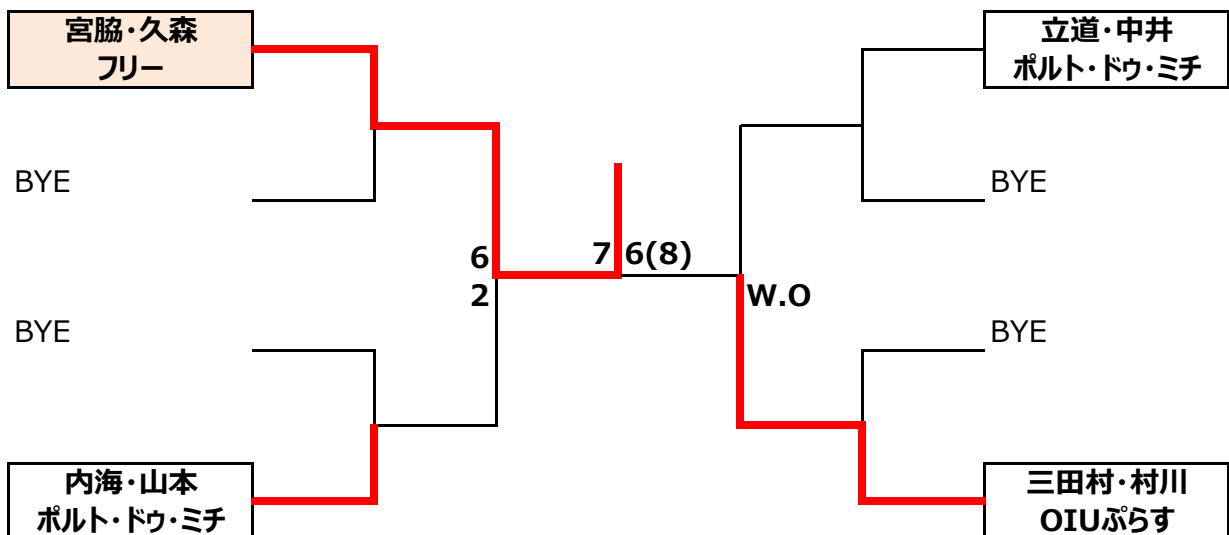

C ブロック	田中・杉本 アップル	立道・中井 ポルト・ドウ・ミチ	八木・河内 フリー	順位
田中・杉本 アップル		6-1	3-6	2位
立道・中井 ポルト・ドウ・ミチ	1-6		2-6	3位
八木・河内 フリー	6-3	6-2		1位

D ブロック	内海・山本 ポルト・ドウ・ミチ	服部・森下 フリー	浅井・水野 フリー	藤田・菅沼 OIUぶらす	順位
内海・山本 ポルト・ドウ・ミチ		3-6	4-6	W.O	3位
服部・森下 フリー	6-3		5-6	W.O	2位
浅井・水野 フリー	6-4	6-5		W.O	1位
藤田・菅沼 OIUぶらす	W.D	W.D	W.D		-

第26回城陽秋季テニストーナメント

一般男子ダブルスA

決勝トーナメント

順位トーナメント

一般男子ダブルスB予選リーグ

A ブロック	上田・上田 ポルト・ドウ・ミチ	小林・小堀 フリー	吉川・渡辺 T.クレセントM	順位
上田・上田 ポルト・ドウ・ミチ		6-0	4-6	2位
小林・小堀 フリー	0-6		1-6	3位
吉川・渡辺 T.クレセントM	6-4	6-1		1位

B ブロック	田畑・宇佐見 アップル/けっこうええやん	山本・小山 OOPS	竹内・服部 Selfish+a	順位
田畑・宇佐見 アップル/けっこうええやん		3-6	6-3	2位
山本・小山 OOPS	6-3		6-2	1位
竹内・服部 Selfish+a	3-6	2-6		3位