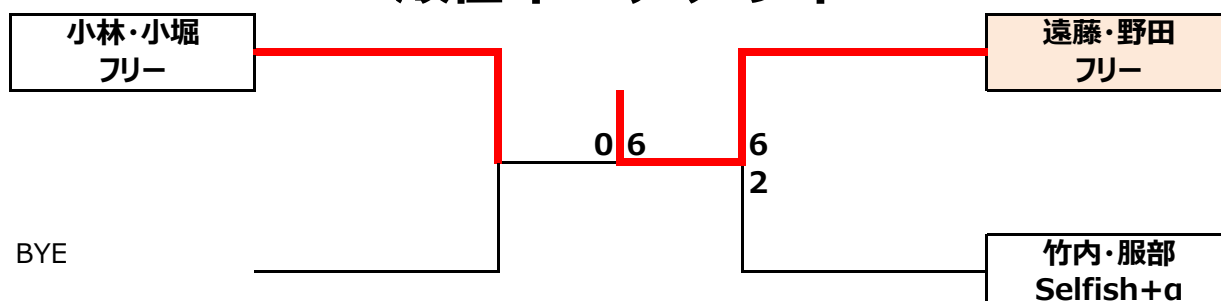

一般男子ダブルスB予選リーグ

A ブロック	上田・上田 ポルト・ドウ・ミチ	小林・小堀 フリー	吉川・渡辺 T.クレセントM	順位
上田・上田 ポルト・ドウ・ミチ		6-0	4-6	2位
小林・小堀 フリー	0-6		1-6	3位
吉川・渡辺 T.クレセントM	6-4	6-1		1位

B ブロック	田畑・宇佐見 アップル/けっこうええやん	山本・小山 OOPS	竹内・服部 Selfish+a	順位
田畑・宇佐見 アップル/けっこうええやん		3-6	6-3	2位
山本・小山 OOPS	6-3		6-2	1位
竹内・服部 Selfish+a	3-6	2-6		3位

C ブロック	入江・中西 T.クレセントM	遠藤・野田 フリー	塩見・入江 フリー	順位
入江・中西 T.クレセントM		6-5	5-6	2位
遠藤・野田 フリー	5-6		5-6	3位
塩見・入江 フリー	6-5	6-5		1位

決勝トーナメント

順位トーナメント