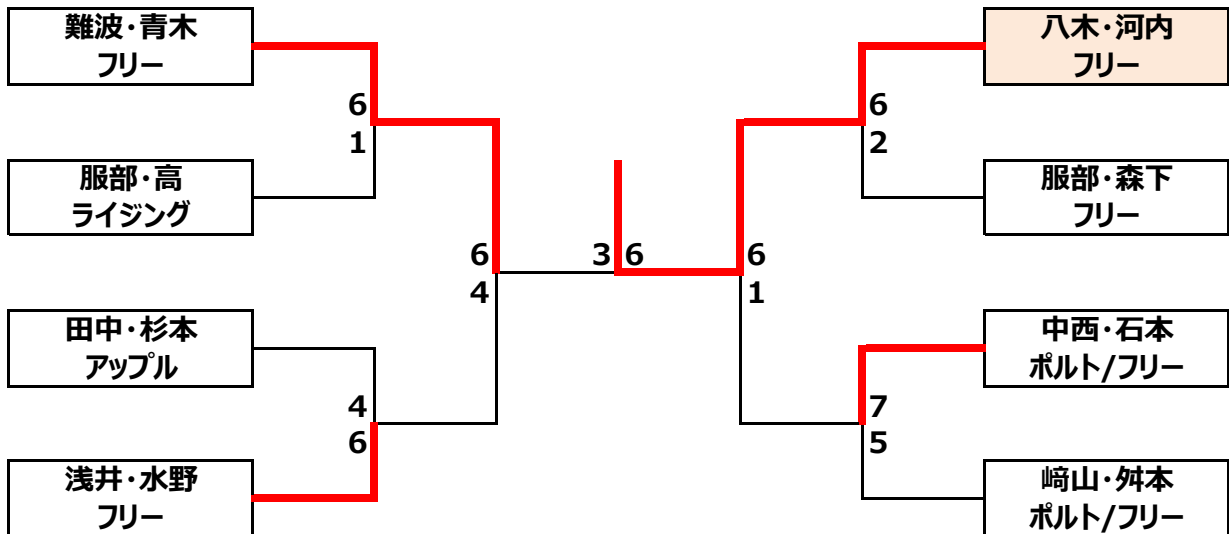

第26回城陽秋季テニストーナメント

一般男子ダブルスA

決勝トーナメント