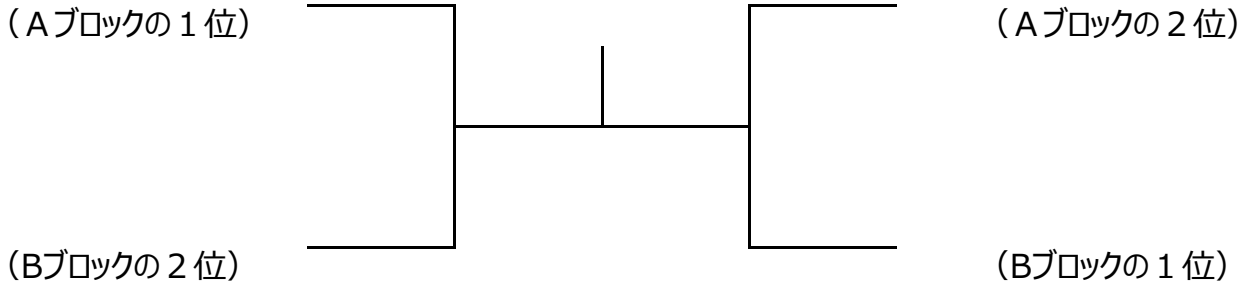

グラントベテラン男子ダブルス

決勝ト-ナメント