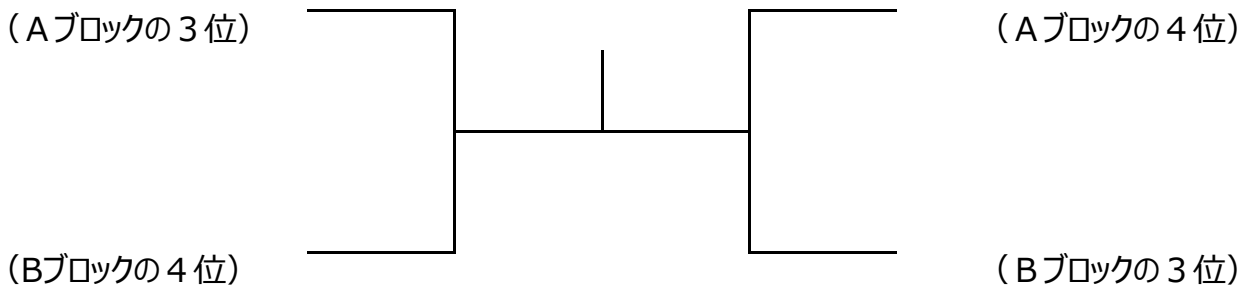

グラントベテラン男子ダブルス

決勝ト-ナメント

順位ト-ナメント

城陽テニス協会