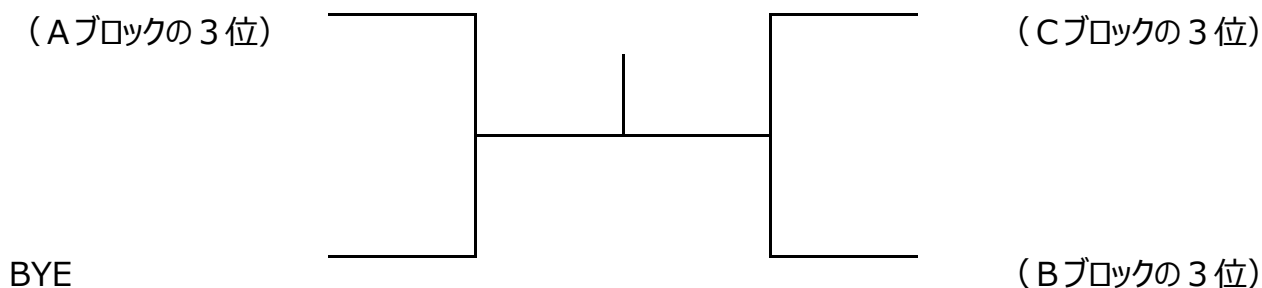

第38回城陽市民総合体育大会 テニス大会組合せ

男子ダブルスBクラス

決勝トーナメント

順位トーナメント

城陽テニス協会