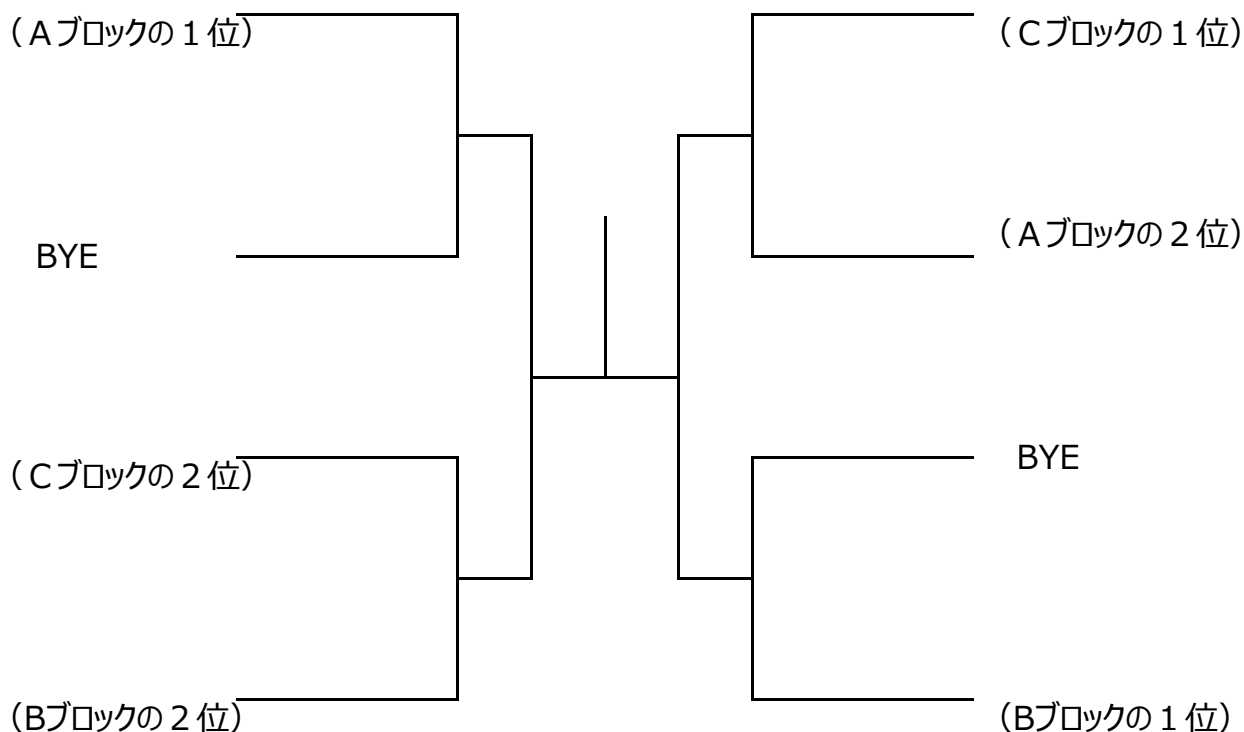

# 第38回城陽市民総合体育大会 テニス大会組合せ

男子ダブルスBクラス

## 決勝トーナメント