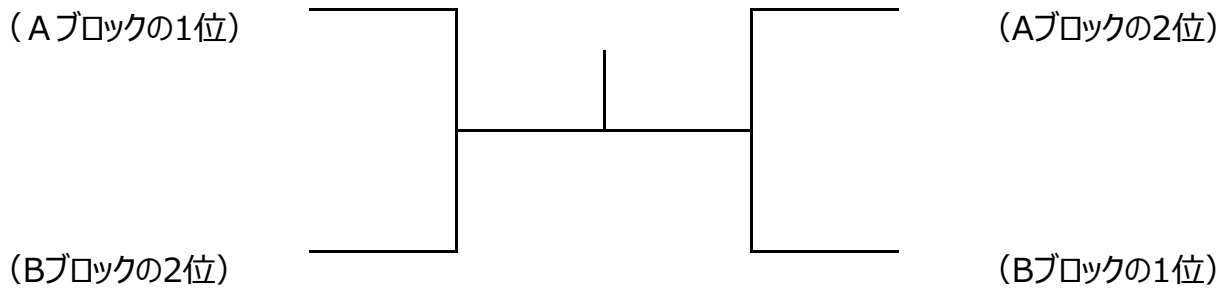

壮年男子ダブルス

決勝ト-ナメント