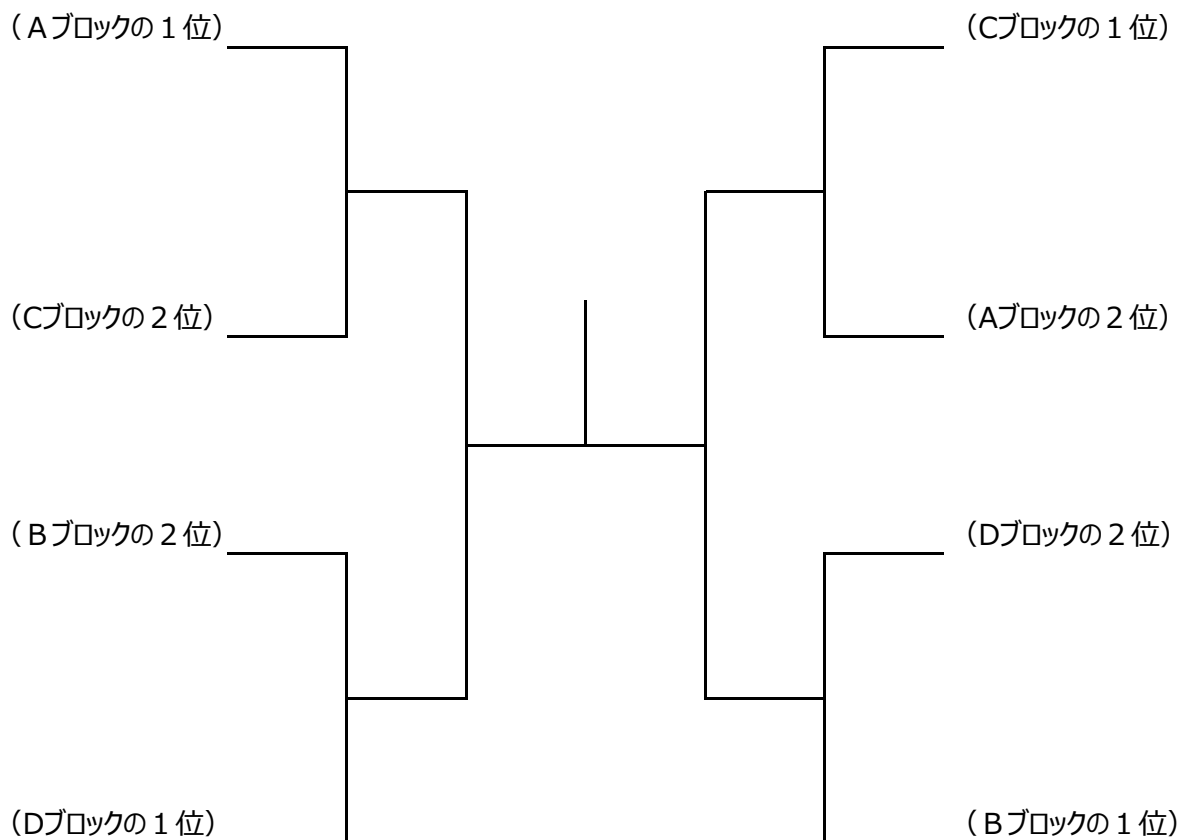

リーグ戦での順位規定（優先順）

- ① 勝ち組み数の多い方
- ② 直接対戦勝者
- ③ 全ゲーム得失数
- ④ コイントス

城陽テニス協会

第 27 回城陽秋季テニストーナメント

一般男子ダブルスA

決勝ト - ナメント

城陽テニス協会

第27回城陽秋季テニストーナメント