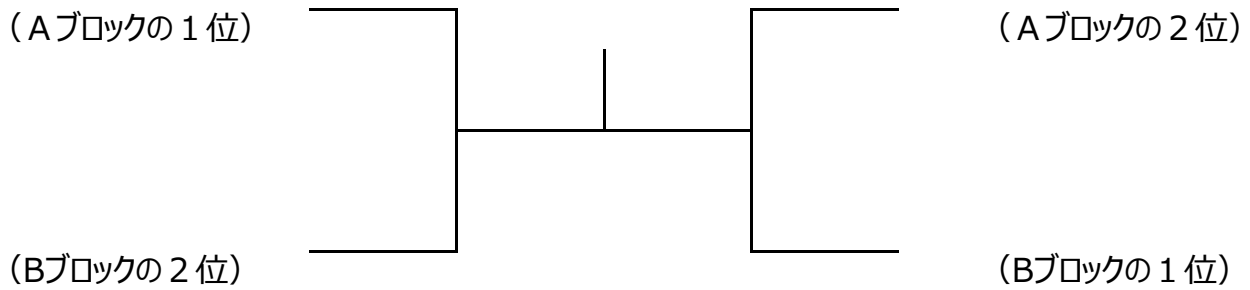

第39回城陽市民総合スポーツ大会 テニス大会組合せ

男子ダブルスAクラス

決勝トーナメント