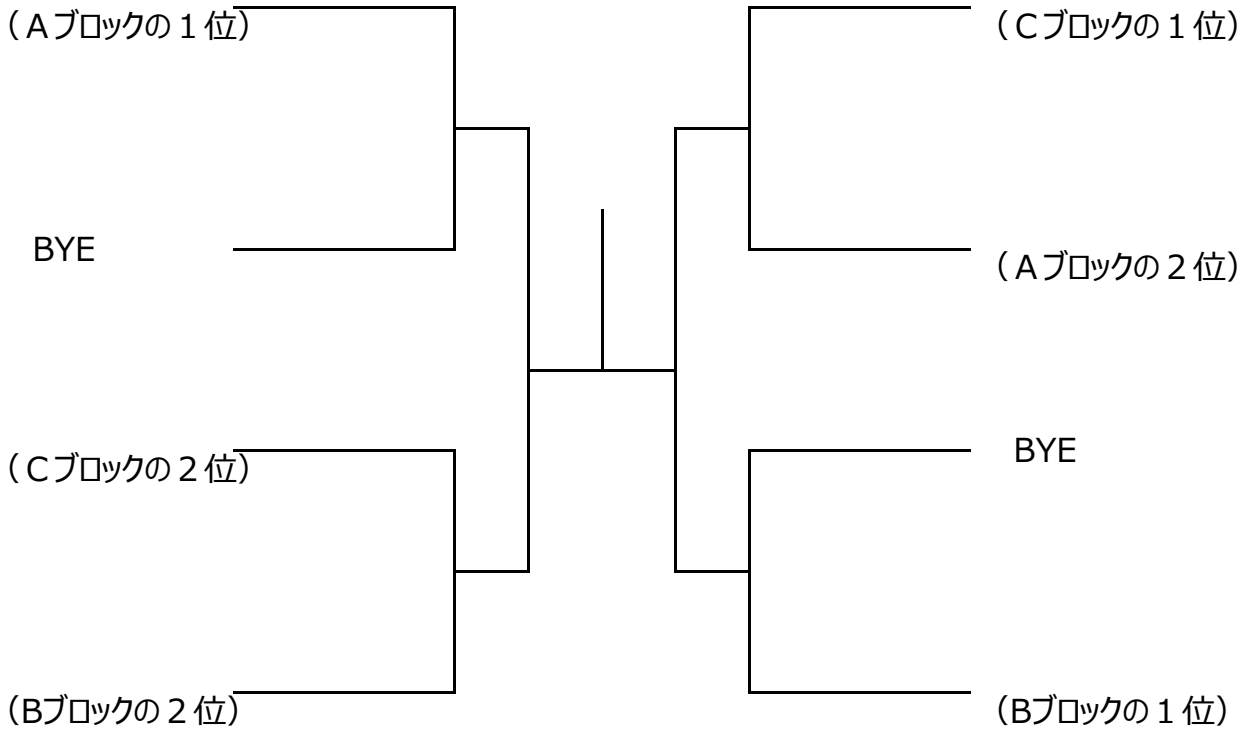

第39回城陽市民総合スポーツ大会 テニス大会組合せ

壮年男子ダブルス

決勝トーナメント