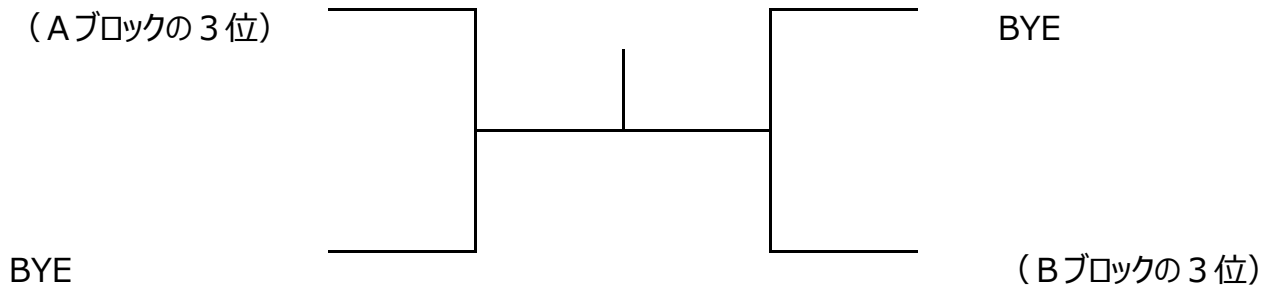

* 2試合目は初戦の負け残り

城陽テニス協会

第39回城陽市民総合スポーツ大会 テニス大会組合せ

男子ダブルスBクラス

決勝トーナメント

順位トーナメント

城陽テニス協会

第 3 9 回 城 陽 市 民 総 合 ス ポ ー ツ 大 会 テニス大会組合せ