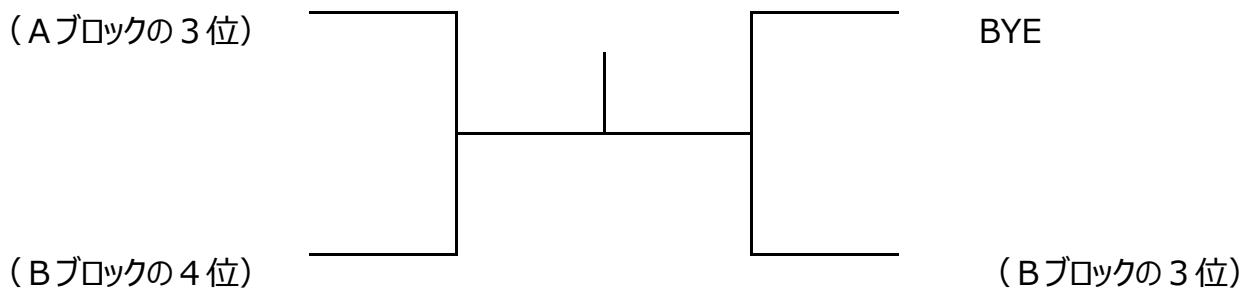

城陽テニス協会

第39回城陽市民総合スポーツ大会 テニス大会組合せ

男子ダブルスAクラス

決勝トーナメント

順位トーナメント

城陽テニス協会

第 3 9 回 城 陽 市 民 総 合 ス ポ ー ツ 大 会

テニス大会組合せ