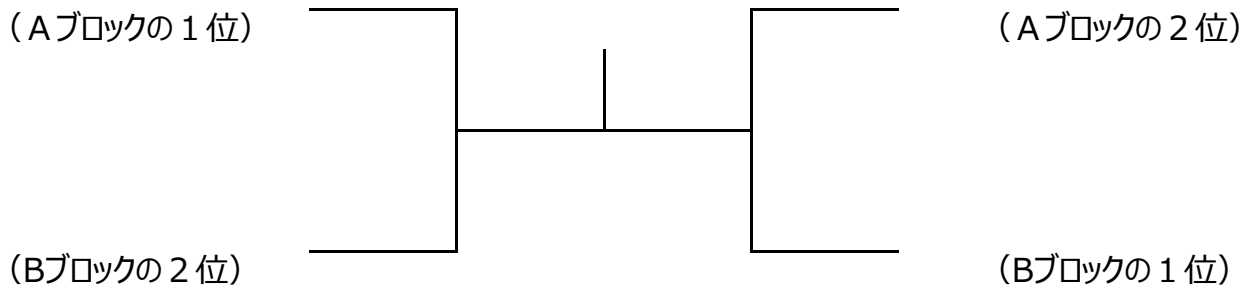

第39回城陽市民総合スポーツ大会 テニス大会組合せ

男子ダブルスBクラス

決勝トーナメント