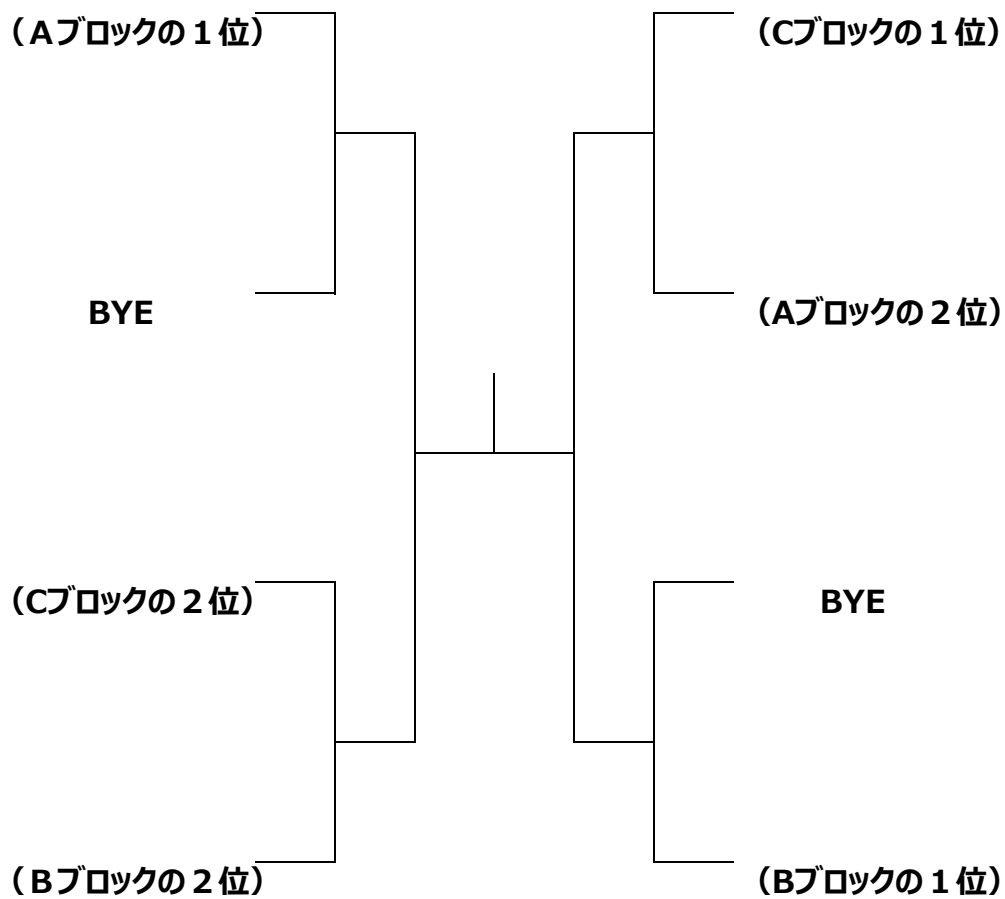

\* 2試合目は初戦の負け残り

Cブロック	長崎 / 山上 ReturnAce	中野 / 呉 フリー	藤本 / 新田 フリー	順位
長崎 / 山上 ReturnAce				
中野 / 呉 フリー	1			
藤本 / 新田 フリー				

\* 2試合目は初戦の負け残り

リーグ戦での順位規定 (優先順)

- ① 勝ち試合数の多い方
- ② 直接対戦勝者
- ③ 全ゲーム得失数
- ④ コイントス

城陽テニス協会

# 第36回城陽ミックスダブルステニス大会

(一般の部/Bクラスの部)  
決勝トーナメント

## 順位戦