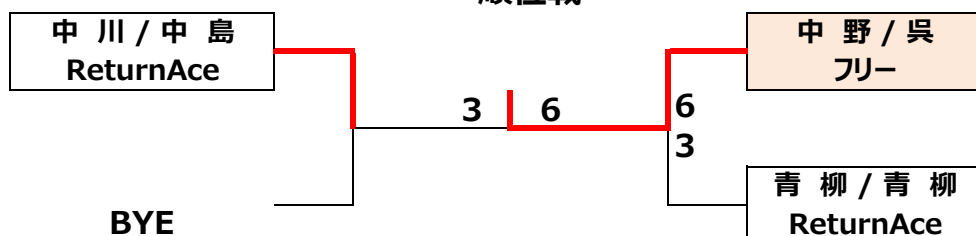

(一般の部/Bクラスの部)

予選リーグ

Aブロック	中川 / 中島 ReturnAce	橋原 / 岡本 フリー/ポルト	彦惣 / 彦惣 フリー	順位
中川 / 中島 ReturnAce		0-6	0-6	3位
橋原 / 岡本 フリー/ポルト	6-0		7-6(3)	1位
彦惣 / 彦惣 フリー	6-0	6(3)-7		2位

Bブロック	青柳 / 青柳 ReturnAce	官見 / 森 TeamクレセントM	重田 / 中田 フリー	順位
青柳 / 青柳 ReturnAce		4-6	0-6	3位
官見 / 森 TeamクレセントM	6-4		1-6	2位
重田 / 中田 フリー	6-0	6-1		1位

Cブロック	長崎 / 山上 ReturnAce	中野 / 呉 フリー	藤本 / 新田 フリー	順位
長崎 / 山上 ReturnAce		6-0	6-3	1位
中野 / 呉 フリー	0-6		2-6	3位
藤本 / 新田 フリー	3-6	6-2		2位

決勝トーナメント

順位戦