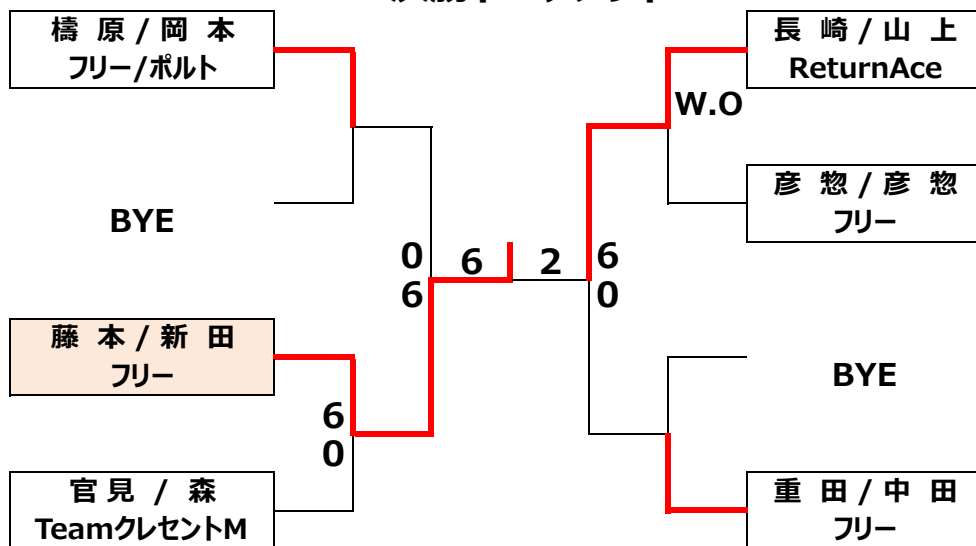

(一般の部/Bクラスの部)

予選リーグ

Aブロック	中川 / 中島 ReturnAce	橋原 / 岡本 フリー/ポルト	彦惣 / 彦惣 フリー	順位
中川 / 中島 ReturnAce		0-6	0-6	3位
橋原 / 岡本 フリー/ポルト	6-0		7-6(3)	1位
彦惣 / 彦惣 フリー	6-0	6(3)-7		2位

Bブロック	青柳 / 青柳 ReturnAce	官見 / 森 TeamクレセントM	重田 / 中田 フリー	順位
青柳 / 青柳 ReturnAce		4-6	0-6	3位
官見 / 森 TeamクレセントM	6-4		1-6	2位
重田 / 中田 フリー	6-0	6-1		1位

Cブロック	長崎 / 山上 ReturnAce	中野 / 呉 フリー	藤本 / 新田 フリー	順位
長崎 / 山上 ReturnAce		6-0	6-3	1位
中野 / 呉 フリー	0-6		2-6	3位
藤本 / 新田 フリー	3-6	6-2		2位

決勝トーナメント