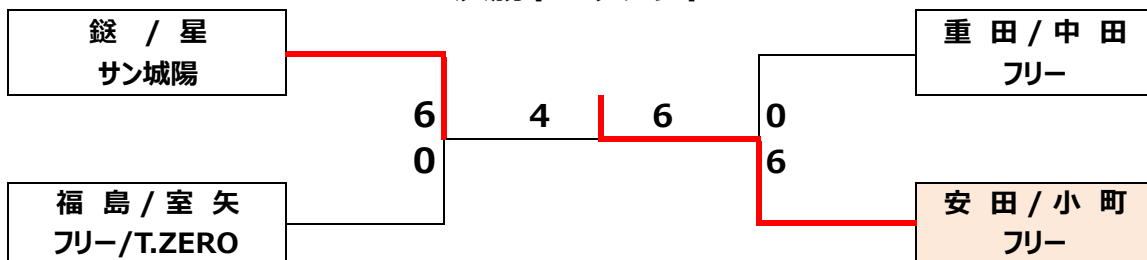

(年齢別の部/100歳以上の部)

予選リーグ

Aブロック	中川/中島 ReturnAce	入江/南郷 TeamクレセントM	鎧/星 サン城陽	重田/中田 フリー	順位
中川/中島 ReturnAce		5-7	0-6	0-6	4位
入江/南郷 TeamクレセントM	7-5		0-6	1-6	3位
鎧/星 サン城陽	6-0	6-0		7-6(5)	1位
重田/中田 フリー	6-0	6-1	6(5)-7		2位

Bブロック	安田/小町 フリー	上田/上田 ポルト/クレセント	吉川/北村 TeamクレセントM	福島/室矢 フリー/T.ZERO	順位
安田/小町 フリー		6-1	6-2	6-0	1位
上田/上田 ポルト/クレセント	1-6		6-3	2-6	3位
吉川/北村 TeamクレセントM	2-6	3-6		7-6(2)	4位
福島/室矢 フリー/T.ZERO	0-6	6-2	6(2)-7		2位

決勝トーナメント