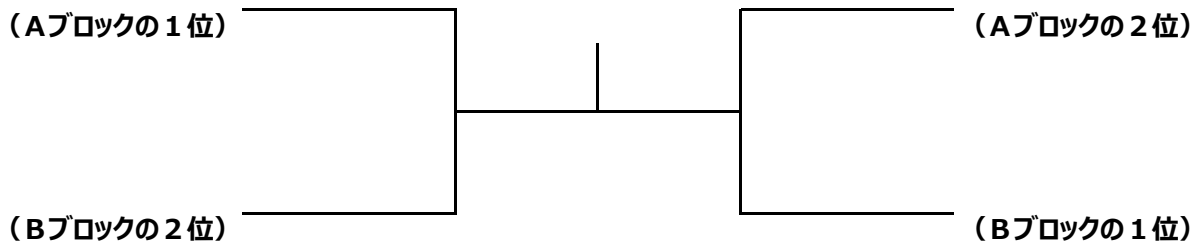

第45城陽市テニス選手権大会

壮年男子ダブルスの部

Aブロック	吉田・鋸 サン城陽	木村・大坪 ライジング	田畑・宇佐見 アップル・けっこうええやん	順位
吉田・鋸 サン城陽				
木村・大坪 ライジング	1			
田畑・宇佐見 アップル・けっこうええやん				

* 2試合目は初戦の負け残り

Bブロック	久保田・戒能 ライジング	入江・官見 Team クレセントM	松阪・服部 ライジング	吉川・上田 Team クレセントM・ポルト	順位
久保田・戒能 ライジング					
入江・官見 Team クレセントM	1				
松阪・服部 ライジング	3	6			
吉川・上田 Team クレセントM・ポルト	5	4	2		

リーグ戦での順位規定（優先順）

- ① 勝ち組み数の多い方
- ② 直接対戦勝者
- ③ 全ゲーム得失数
- ④ コイントス

決勝トーナメント