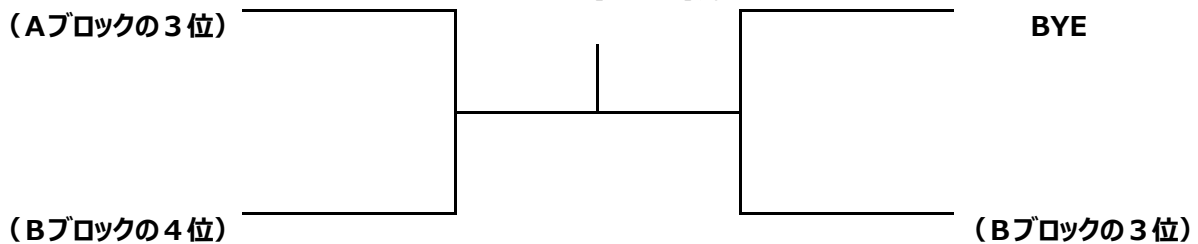

第45城陽市テニス選手権大会

壮年男子ダブルスの部

Aブロック	吉田・鋸 サン城陽	木村・大坪 ライジング	田畑・宇佐見 アップル・けっこうええやん	順位
吉田・鋸 サン城陽				
木村・大坪 ライジング	1			
田畑・宇佐見 アップル・けっこうええやん				

* 2試合目は初戦の負け残り

Bブロック	久保田・戒能 ライジング	入江・官見 Team クレセントM	松阪・服部 ライジング	吉川・上田 Team クレセントM・ポルト	順位
久保田・戒能 ライジング					
入江・官見 Team クレセントM	1				
松阪・服部 ライジング	3	6			
吉川・上田 Team クレセントM・ポルト	5	4	2		

リーグ戦での順位規定（優先順）

- ① 勝ち組み数の多い方
- ② 直接対戦勝者
- ③ 全ゲーム得失数
- ④ コイントス

決勝トーナメント

順位戦

城陽テニス協会