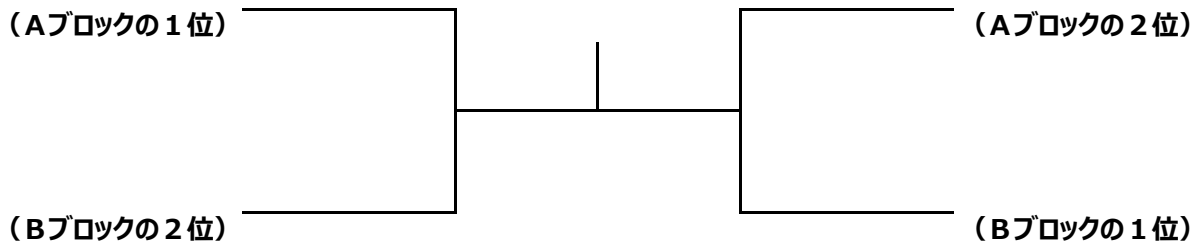

第45城陽市テニス選手権大会

壮年男子シングルス部

Aブロック	杉本 敦 アップル	大西 一弘 Goofy	服部 一亨 ライジング	順位
杉本 敦 アップル				
大西 一弘 Goofy	1			
服部 一亨 ライジング				

* 2試合目は初戦の負け残り

Bブロック	田中 宏導 アップル	平田 達弥 リチャード	上田 徹 ポルト・ドウ・ミチ	順位
田中 宏導 アップル				
平田 達弥 リチャード	1			
上田 徹 ポルト・ドウ・ミチ				

* 2試合目は初戦の負け残り

決勝トーナメント

城陽テニス協会