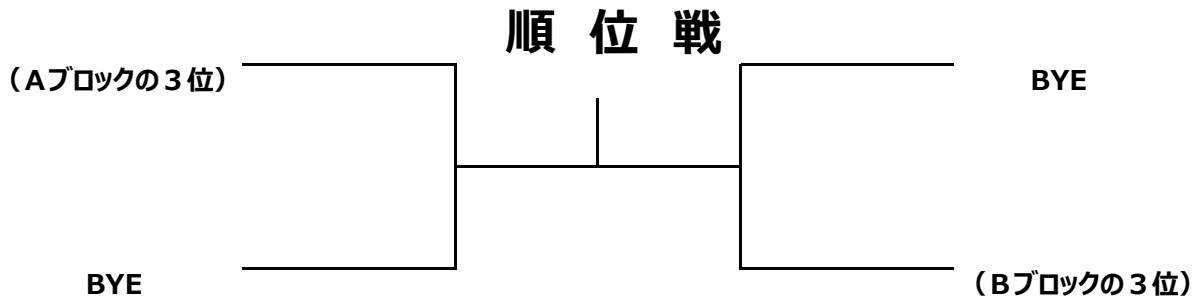

第45城陽市テニス選手権大会

壮年男子シングルス部

Aブロック	杉本 敦 アップル	大西 一弘 Goofy	服部 一亨 ライジング	順位
杉本 敦 アップル				
大西 一弘 Goofy	1			
服部 一亨 ライジング				

* 2試合目は初戦の負け残り

Bブロック	田中 宏導 アップル	平田 達弥 リチャード	上田 徹 ポルト・ドウ・ミチ	順位
田中 宏導 アップル				
平田 達弥 リチャード	1			
上田 徹 ポルト・ドウ・ミチ				

* 2試合目は初戦の負け残り

決勝トーナメント

城陽テニス協会