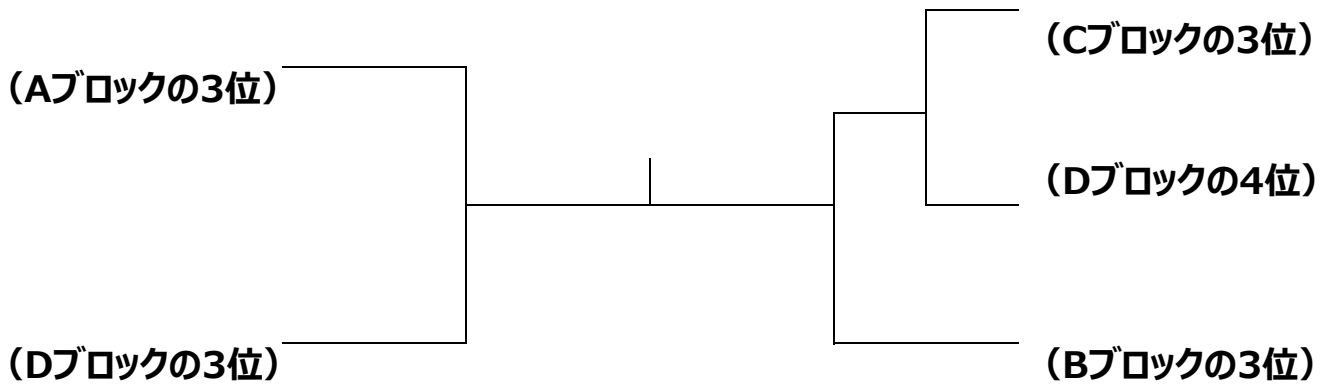

リーグ戦での順位規定 (優先順)

- ① 勝ち組み数の多い方
- ② 直接対戦勝者
- ③ 全ゲーム得失数
- ④ コイントス

第37回城陽ミックスダブルステニス大会

(年齢別の部/100歳以上の部)

決勝トーナメント

順位戦

第37回城陽ミックスタブルステニス大会 (年齢別の部/70歳以上の部)

予選リーグ (組合せ表)