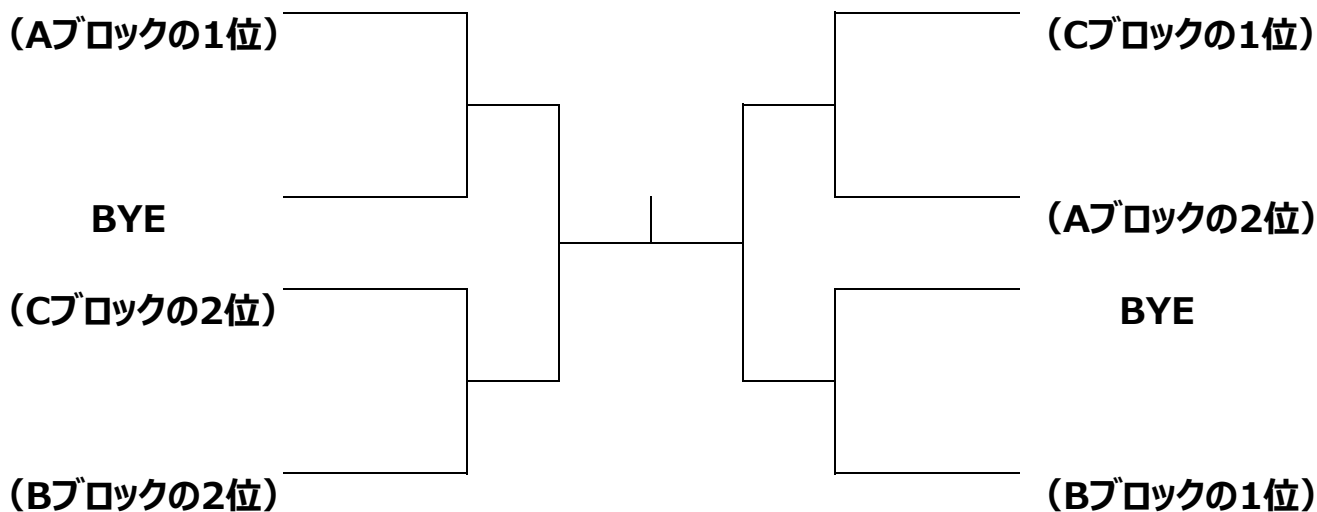

第37回城陽ミックスダブルステニス大会 (年齢別の部/70歳以上の部)

決勝トーナメント