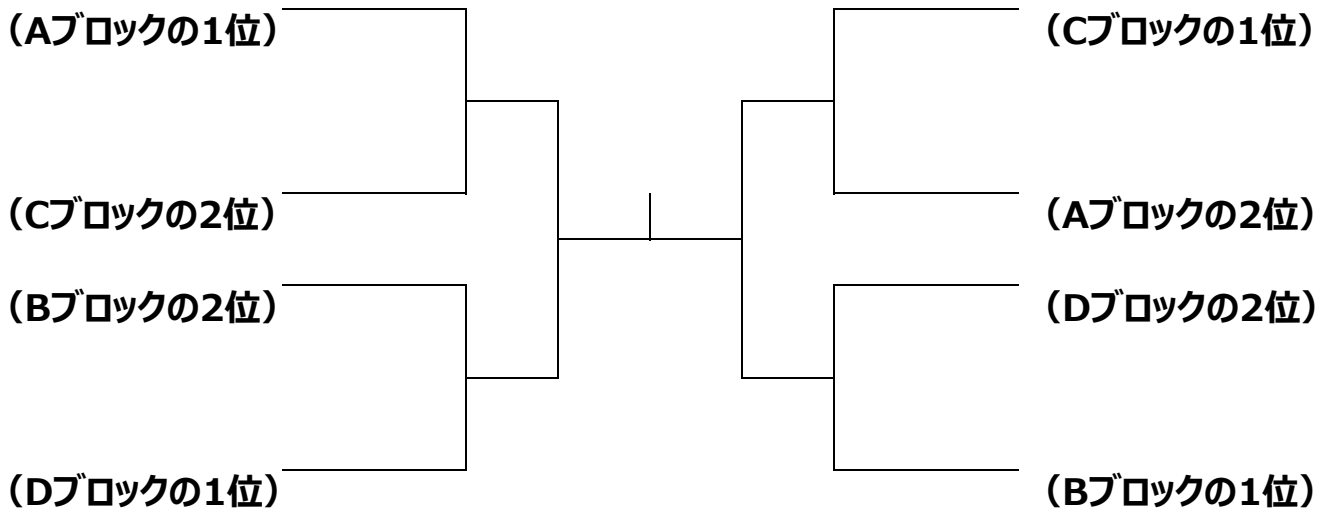

リーグ戦での順位規定 (優先順)

- ① 勝ち組み数の多い方
- ② 直接対戦勝者
- ③ 全ゲーム得失数
- ④ コイントス

第37回城陽ミックスダブルステニス大会

(年齢別の部/100歳以上の部)

決勝トーナメント

順位戦

第37回城陽ミックスタブルステニス大会 (年齢別の部/70歳以上の部)

予選リーグ (組合せ表)