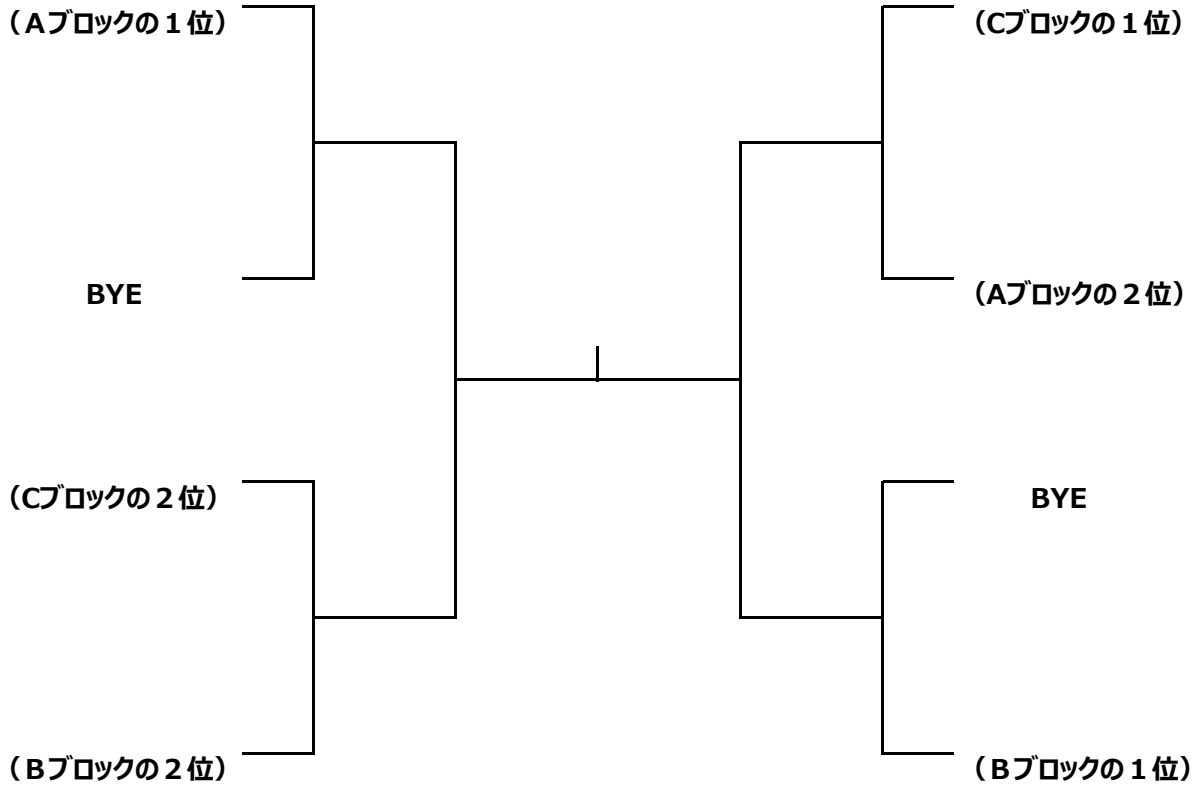

女子初級ダブルス

決勝ト-ナメント