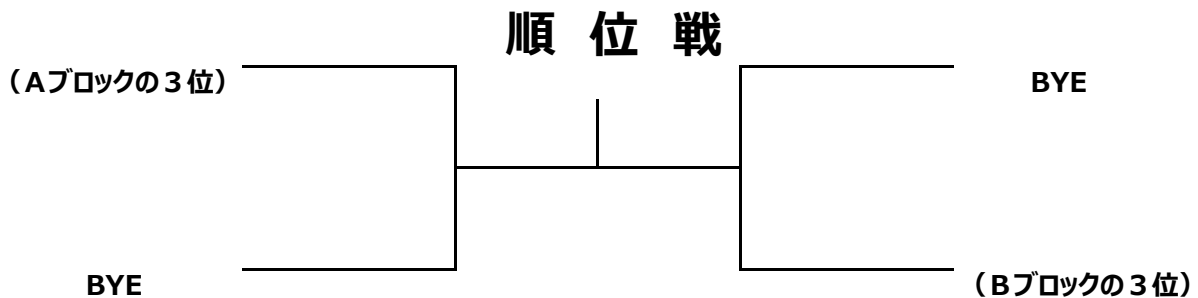

第46城陽市テニス選手権大会

壮年男子ダブルスの部

Aブロック	吉田・錠 サン城陽	久保田・服部 ライジング	熊野・南部 ナイターTC	勝敗 ゲーム数	順位
吉田・錠 サン城陽					
久保田・服部 ライジング	1				
熊野・南部 ナイターTC					

*2試合目は初戦の負け残り

Bブロック	木村・大坪 ライジング	大串・杉原 アップル	中谷・水本 INOUE.T.A	勝敗 ゲーム数	順位
木村・大坪 ライジング					
大串・杉原 アップル	1				
中谷・水本 INOUE.T.A					

*2試合目は初戦の負け残り

リーグ戦での順位規定（優先順）

- ① 勝ち組み数の多い方
- ② 直接対戦勝者
- ③ 全ゲーム得失数
- ④ コイントス

決勝トーナメント

順位戦

城陽テニス協会