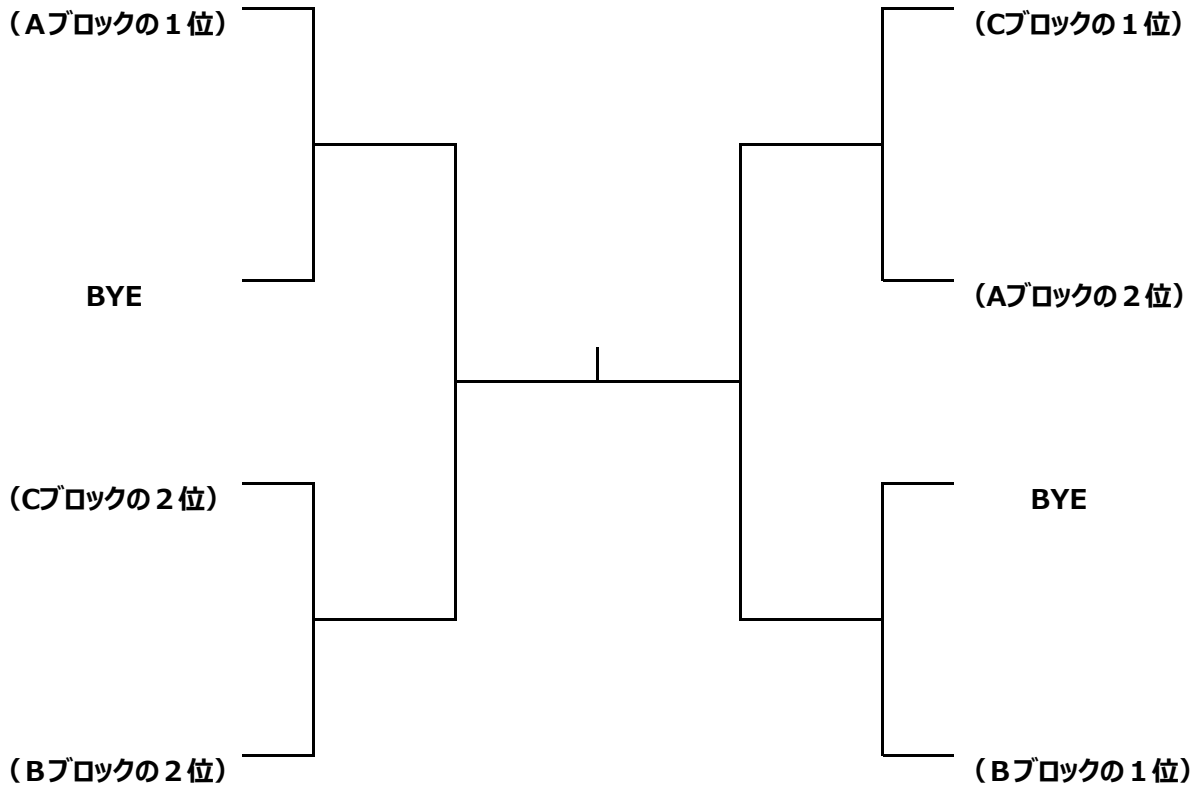

リーグ戦での順位規定（優先順）

- ① 勝ち組み数の多い方
- ② 直接対戦勝者
- ③ 全ゲーム得失数
- ④ コイントス

城陽テニス協会

壮年男子シングルス部

決勝ト-ナメント

順位戦

城陽テニス協会

第46城陽市テニス選手権大会