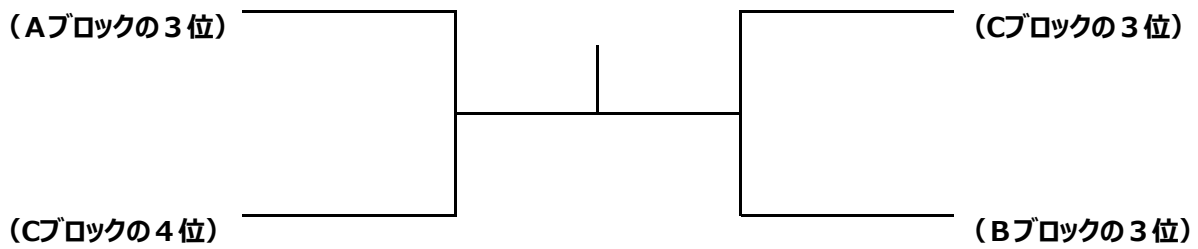

リーグ戦での順位規定（優先順）

- ① 勝ち組み数の多い方
- ② 直接対戦勝者
- ③ 全ゲーム得失数
- ④ コイントス

城陽テニス協会

壮年男子シングルス部

決勝ト-ナメント

順位戦

城陽テニス協会

第46城陽市テニス選手権大会