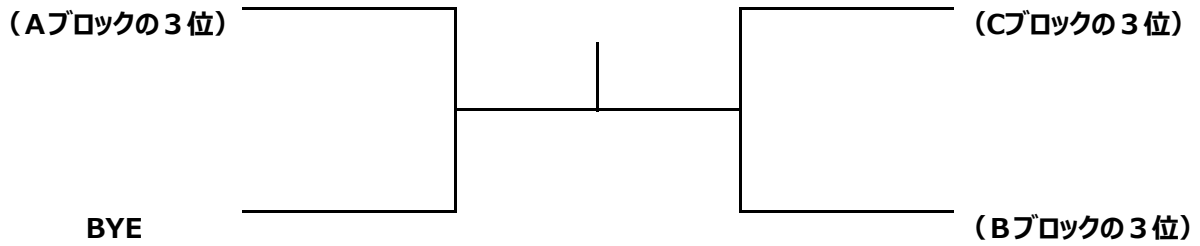

女子初級ダブルス

決勝ト-ナメント

順位戦

城陽テニス協会