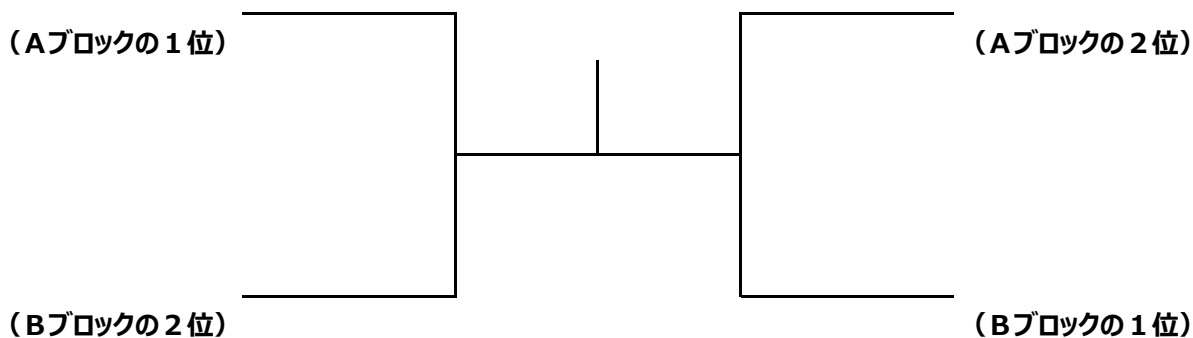

リーグ戦での順位規定（優先順）

- ① 勝ち組み数の多い方
- ② 直接対戦勝者
- ③ 全ゲーム得失数
- ④ コイントス

城陽テニス協会

一般男子ダブルスの部

決勝トナメント

順位戦

城陽テニス協会