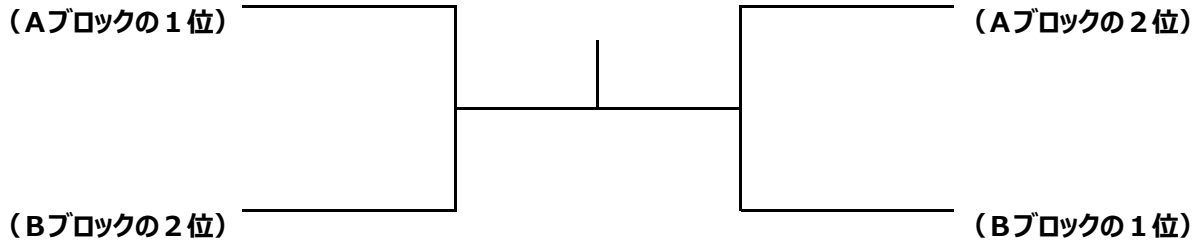

第46城陽市テニス選手権大会

壮年男子ダブルスの部

Aブロック	吉田・錠 サン城陽	久保田・服部 ライジング	熊野・南部 ナイターTC	勝敗 ゲーム数	順位
吉田・錠 サン城陽					
久保田・服部 ライジング	1				
熊野・南部 ナイターTC					

*2試合目は初戦の負け残り

Bブロック	木村・大坪 ライジング	大串・杉原 アップル	中谷・水本 INOUE.T.A	勝敗 ゲーム数	順位
木村・大坪 ライジング					
大串・杉原 アップル	1				
中谷・水本 INOUE.T.A					

*2試合目は初戦の負け残り

リーグ戦での順位規定（優先順）

- ① 勝ち組み数の多い方
- ② 直接対戦勝者
- ③ 全ゲーム得失数
- ④ コイントス

決勝トーナメント

順位戦

城陽テニス協会