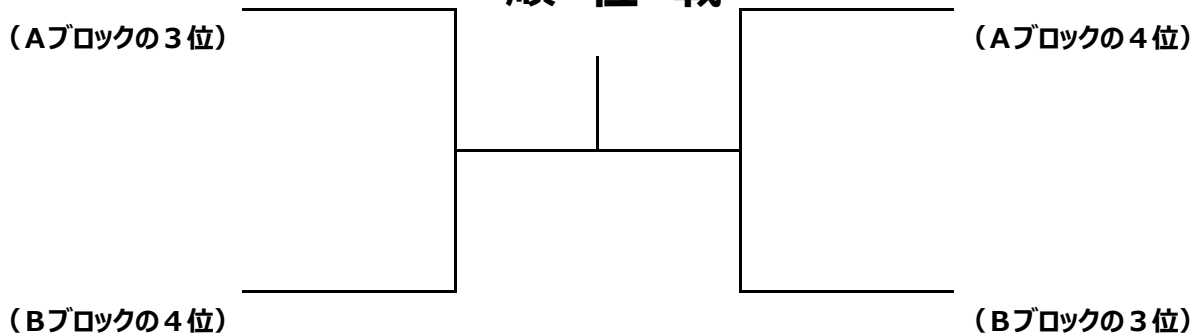

リーグ戦での順位規定（優先順）

- ① 勝ち組み数の多い方
- ② 直接対戦勝者
- ③ 全ゲーム得失数
- ④ コイントス

城陽テニス協会

一般男子ダブルスの部

決勝トナメント

順位戦

城陽テニス協会