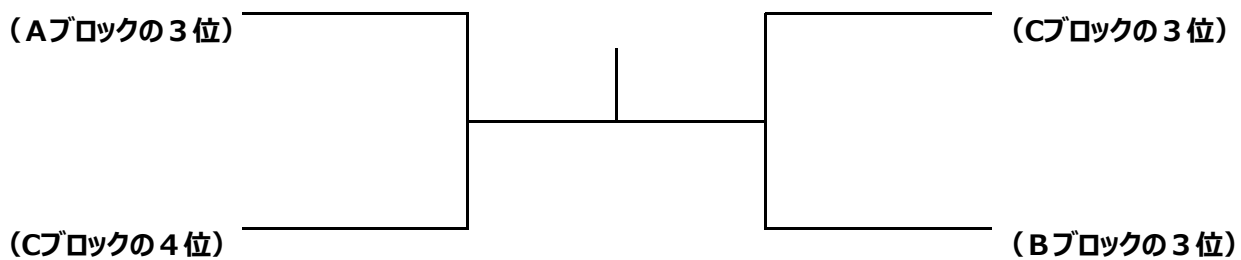

第42回城陽市民総合スポーツ大会 テニス大会組合せ

壮年男子ダブルス

決勝トーナメント

順位戦