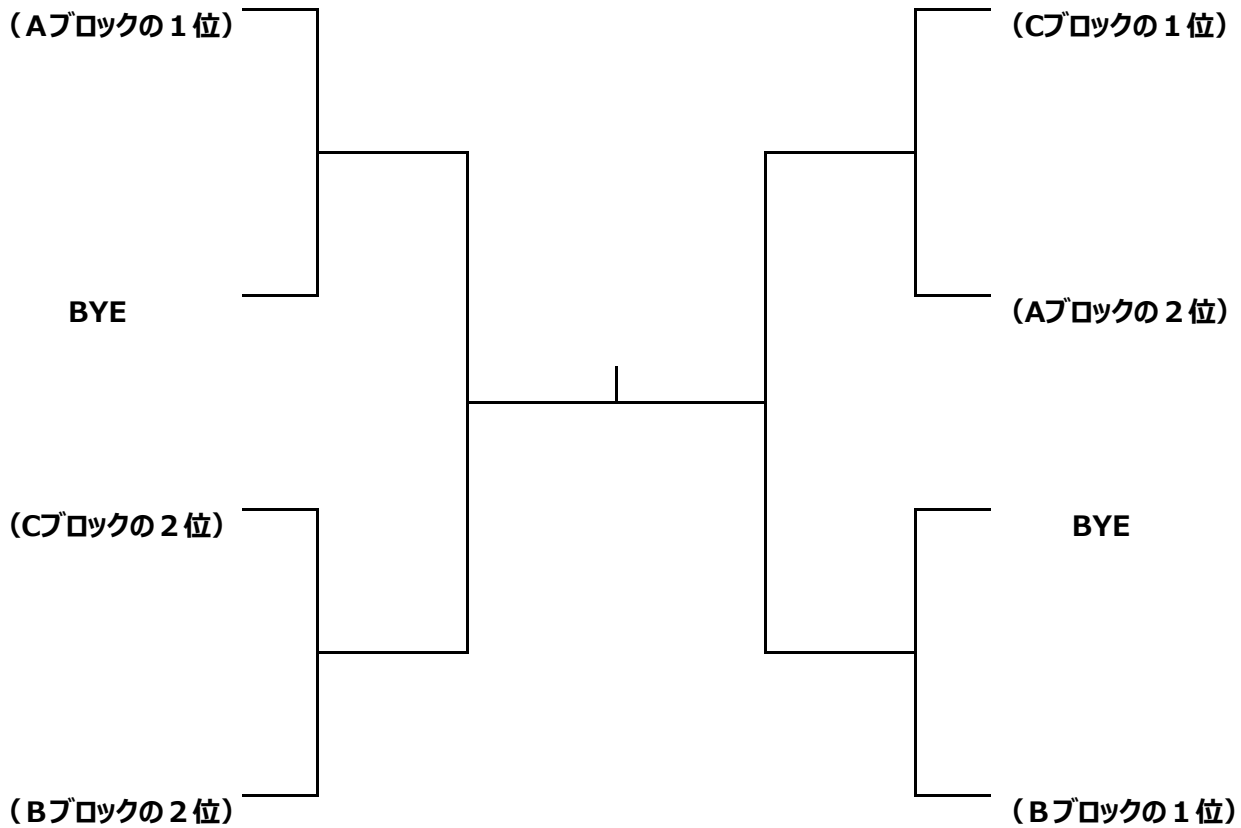

第42回城陽市民総合スポーツ大会 テニス大会組合せ

壮年男子ダブルス

決勝トーナメント