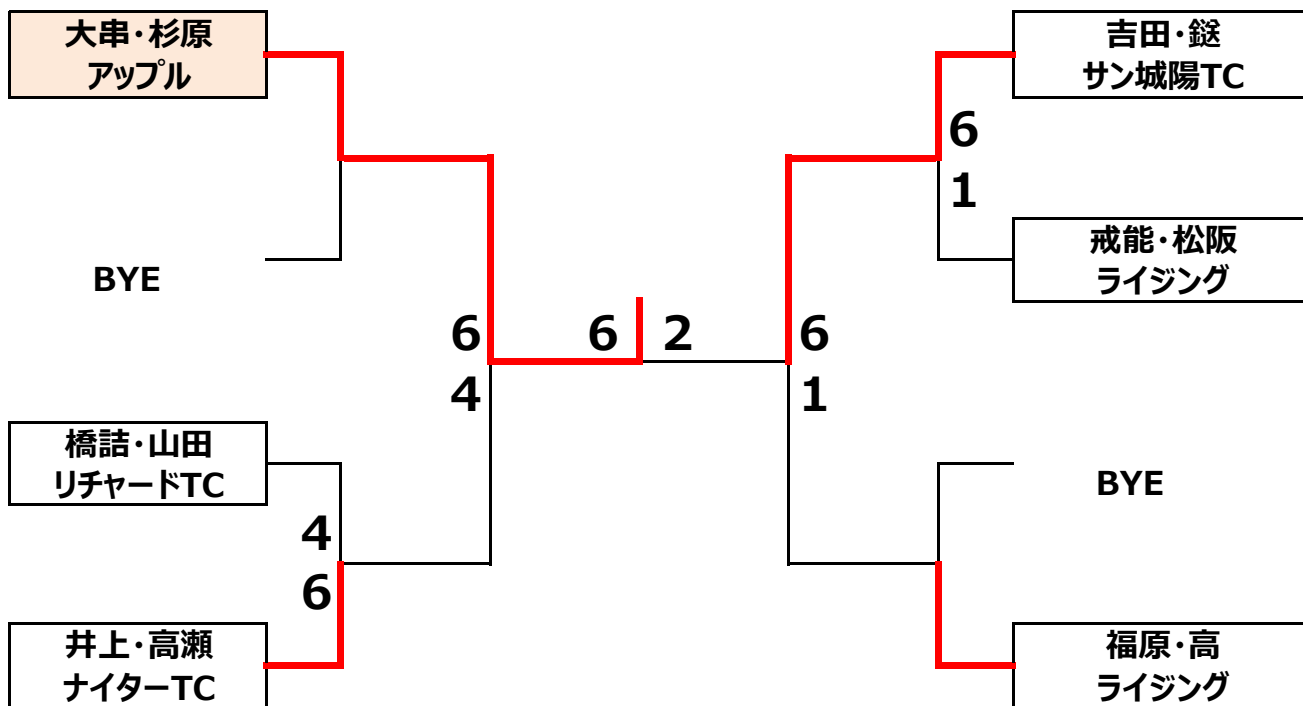

壮年男子ダブルス

決勝ト-ナメント