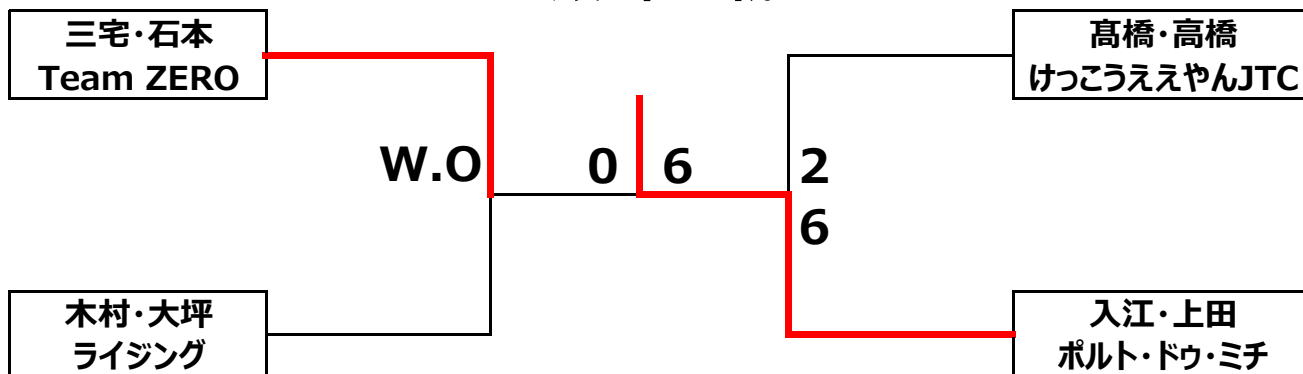

壮年男子ダブルス

決勝ト-ナメント

順位戦

城陽テニス協会