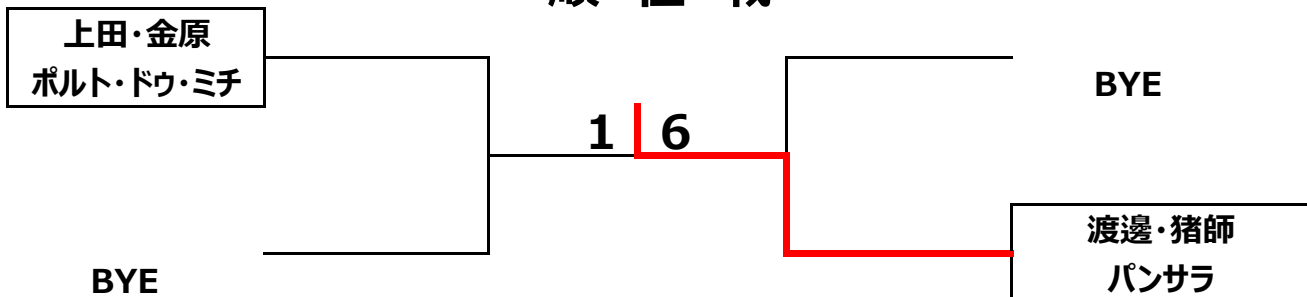

決勝トーナメント

順位戦

壮年男子ダブルス 予選リーグ

Aブロック	大串・杉原 アップル	戒能・松阪 ライジング	三宅・石本 Team ZERO	勝敗数	順位
大串・杉原 アップル		6-1	6-1	2-0	1位
戒能・松阪 ライジング	1-6		6-1	1-1	2位
三宅・石本 Team ZERO	1-6	1-6		0-2	3位

Bブロック	井上・高瀬 ナイターTC	福原・高 ライジング	入江・上田 ポルト・ドウ・ミチ	勝敗数	順位
井上・高瀬 ナイターTC		5-7	6-1	1-1	2位
福原・高 ライジング	7-5		6-4	2-0	1位
入江・上田 ポルト・ドウ・ミチ	1-6	4-6		0-2	3位