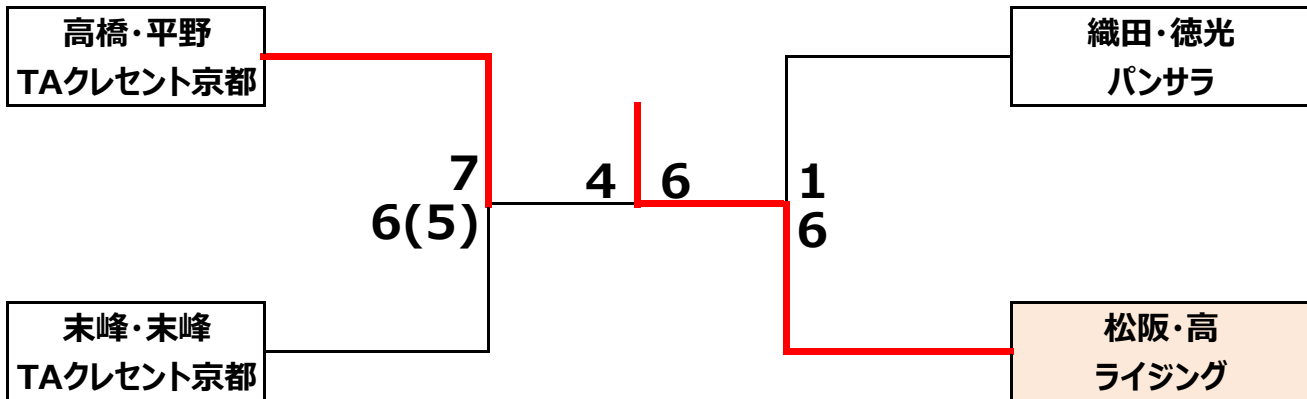

決勝トーナメント

順位戦

壮年男子ダブルス 予選リーグ

Aブロック	大串・杉原 アップル	戒能・松阪 ライジング	三宅・石本 Team ZERO	勝敗数	順位
大串・杉原 アップル		6-1	6-1	2-0	1位
戒能・松阪 ライジング	1-6		6-1	1-1	2位
三宅・石本 Team ZERO	1-6	1-6		0-2	3位

Bブロック	井上・高瀬 ナイターTC	福原・高 ライジング	入江・上田 ポルト・ドウ・ミチ	勝敗数	順位
井上・高瀬 ナイターTC		5-7	6-1	1-1	2位
福原・高 ライジング	7-5		6-4	2-0	1位
入江・上田 ポルト・ドウ・ミチ	1-6	4-6		0-2	3位