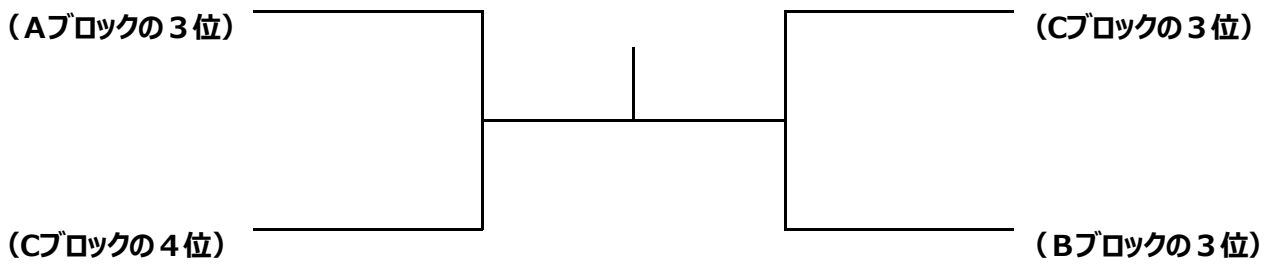

リーグ戦での順位規定（優先順）

- ① 勝ち組み数の多い方
- ③ 全ゲーム得失数
- ② 直接対戦勝者
- ④ コイントス

城陽テニス協会

決勝ト-ナメント

順位戦

城陽テニス協会

第48回城陽市テニス選手権大会

男子シングルスBクラスの部