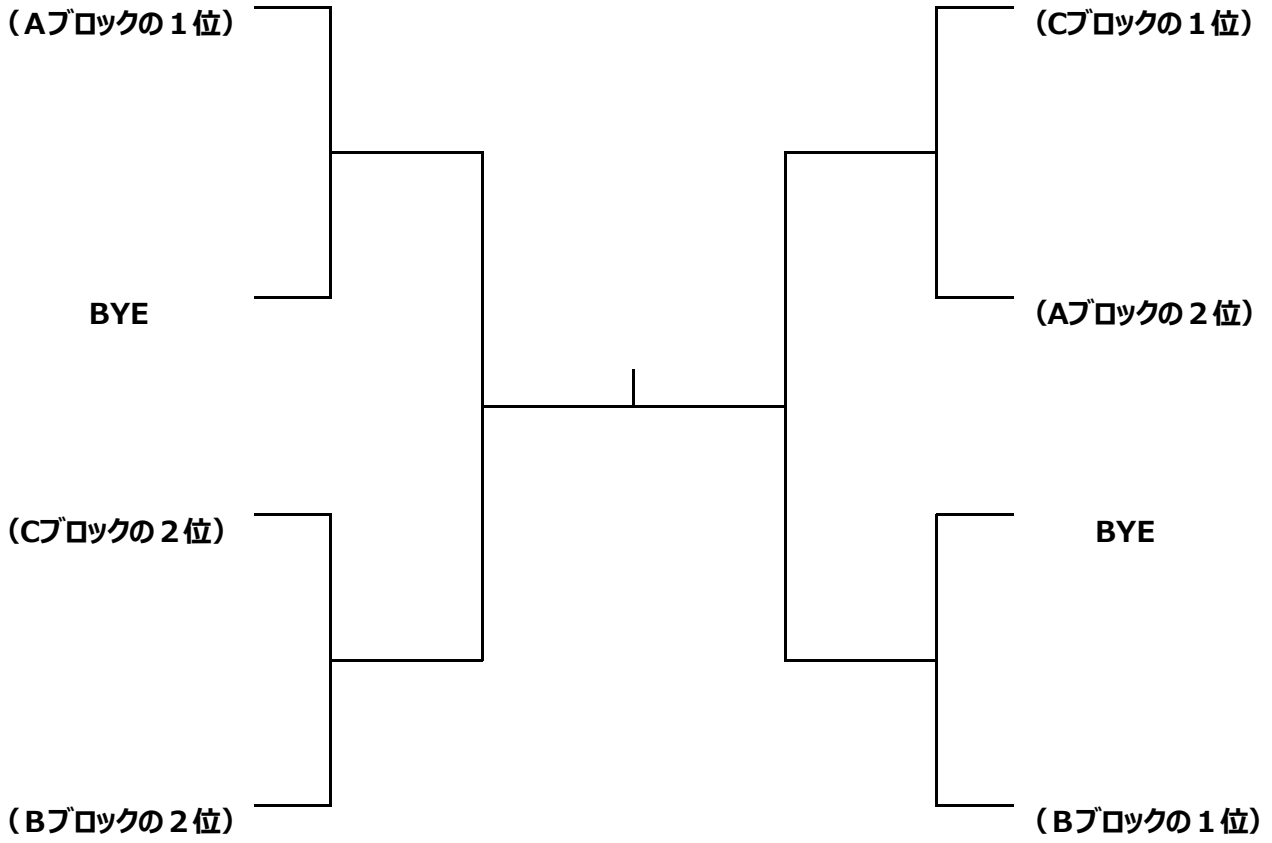

リーグ戦での順位規定（優先順）

- ① 勝ち組み数の多い方
- ③ 全ゲーム得失数
- ② 直接対戦勝者
- ④ コイントス

城陽テニス協会

決勝ト-ナメント

順位戦

城陽テニス協会

第48回城陽市テニス選手権大会

男子シングルスBクラスの部